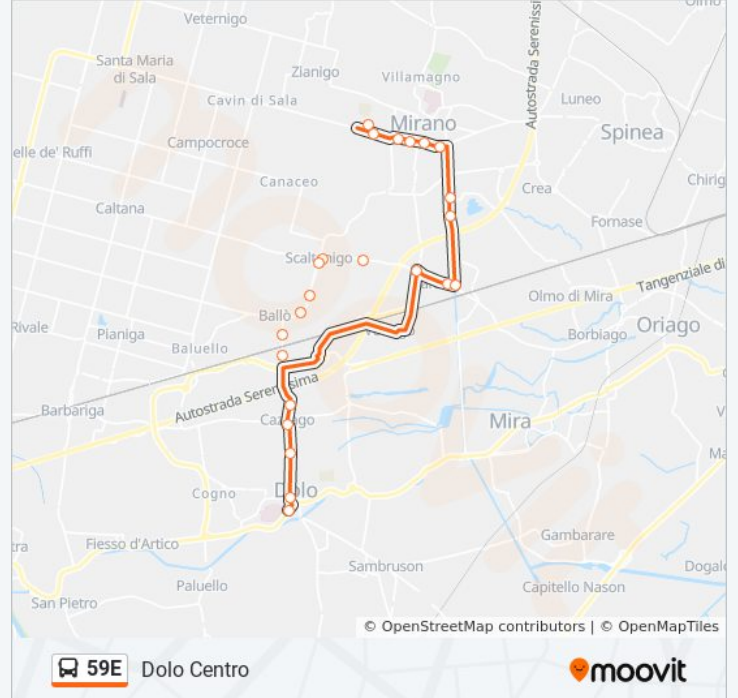

Usa Moovit per trovare le fermate della linea bus 59E più vicine a te e scoprire quando passerà il prossimo mezzo della linea bus 59E

## Informazioni sulla linea bus 59E

**Direzione:** Dolo Centro

**Fermate:** 23

**Durata del tragitto:** 21 min

**La linea in sintesi:**

Dolo Municipio

Dolo Centro

**Direzione: Dolo Manzoni**

22 fermate

[VISUALIZZA GLI ORARI DELLA LINEA](#)

Mirano Matteotti  
Mirano Perugino  
Mirano Gramani  
Mirano Gramsci  
Mirano Centro  
Mirano Pestrino  
Mirano Olmo  
Miranotaglio Sinistro  
Mirano Trescivoli  
Marano  
Vetrego  
Scaltenigo Formigo  
Scaltenigo  
Mirano Borgo Zucchero  
Ballo' Cimitero  
Ballo' Mazzini  
Ballo' FS  
Cazzago Trasimeno

Dolo Municipio

Dolo Manzoni

**Direzione: Dolo Scuole**

43 fermate

[VISUALIZZA GLI ORARI DELLA LINEA](#)

Mirano Matteotti

Mirano Perugino

Mirano Grimani