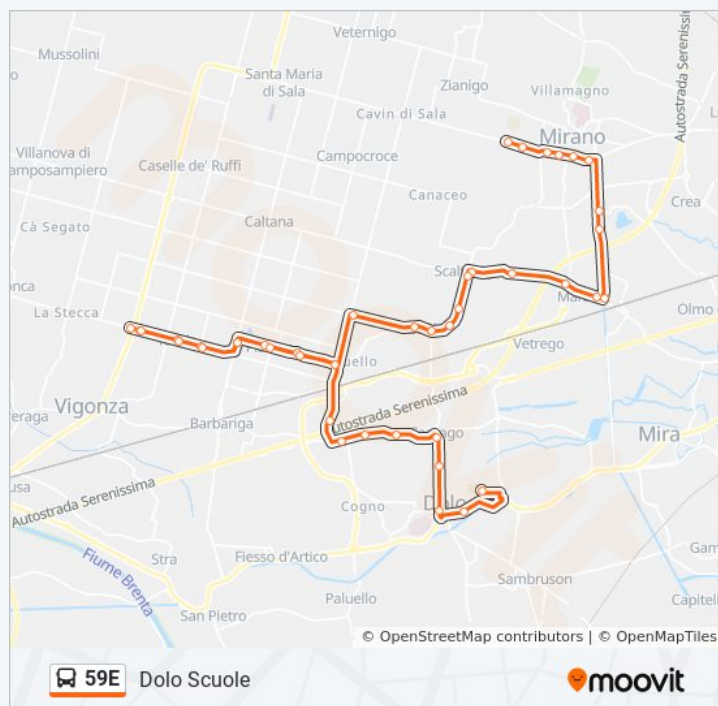

## Informazioni sulla linea bus 59E

**Direzione:** Dolo Centro

**Fermate:** 23

**Durata del tragitto:** 21 min

**La linea in sintesi:**

Dolo Municipio

Dolo Centro

**Direzione: Dolo Manzoni**

Dolo Municipio

Dolo Manzoni

**Direzione: Dolo Scuole**

43 fermate

[VISUALIZZA GLI ORARI DELLA LINEA](#)

Mirano Matteotti

Mirano Perugino

Mirano Grimani

### Orari della linea bus 59E

Orari di partenza verso Dolo Scuole:

lunedì	Non in Servizio
martedì	06:55
mercoledì	06:55
giovedì	Non in Servizio
venerdì	Non in Servizio
sabato	Non in Servizio
domenica	Non in Servizio

### Informazioni sulla linea bus 59E

**Direzione:** Dolo Scuole

**Fermate:** 43

**Durata del tragitto:** 66 min

**La linea in sintesi:**

Mellaredo Cavinello

Mellaredo Vivaldi

Rivale Chiesa