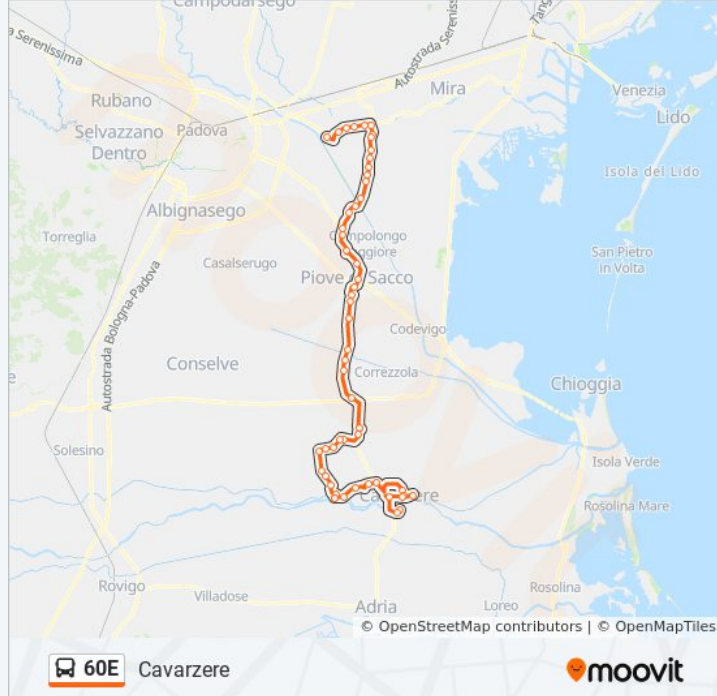

Direzione: Cavarzere

53 fermate

[VISUALIZZA GLI ORARI DELLA LINEA](#)

Stra Piazza Marconi
Fiesso Barbariga
Fiesso Pioghella
Fiesso D'Artico Centro
Fiesso D'Artico Bandiera
Fiesso D'Artico Padana
Paluello
Paluello Veneto
Fosso' Zona Industriale
Fosso' Favalli
Fosso'
Foso' Sud Callesette
Fosso' Bosello
Sandon
Sandon Toscana
Sandon Chiusa
Liettolì Trentino
Meucci Alto Adige
Campolongo Piovega
Alto Adige Piera
Piove Di Sacco Rotonda

Cavarzere Piovese

Trieste Stazione FS

Cavarzere Gorzone

Villaggio Busonera

Cavarzere Trieste

Cavarzere Pontenovo

Cavarzere Margherita

Cavarzere

Direzione: Stra Piazza Marconi

53 fermate

[VISUALIZZA GLI ORARI DELLA LINEA](#)

Cavarzere
Cavarzere Margherita
Cavarzere Pontenovo
Cavarzere Trieste
Villaggio Busonera
Trieste Stazione FS
Coette Alte Piovese
Coette Alte Marcanta
Coette Alte Civico 34
Rottanova Dolomiti
Maddalena Rottanova
Rottanova Maddalena
Rottanova Coette Basse
Rottanova
Rottanova Civico 18
Rottanova Canale
Rottanova Conetta
Conetta Rottanova
Cona Zuccona
Tripoli Cona
Cona Lamarmora
Pegolotte Piera
Pegolotte
Villa Del Bosco
Corezzola Sasso
Pontelongo Garibaldi
Pontelongo Stazione
Arzerello
Rusteghello

Direzione: Stra Piazza Marconi

Fermate: 53

Durata del tragitto: 69 min

La linea in sintesi:

Piove Di Sacco Ospedale

Piove Di Sacco

Piove Di Sacco Rotonda

Alto Adige Piera