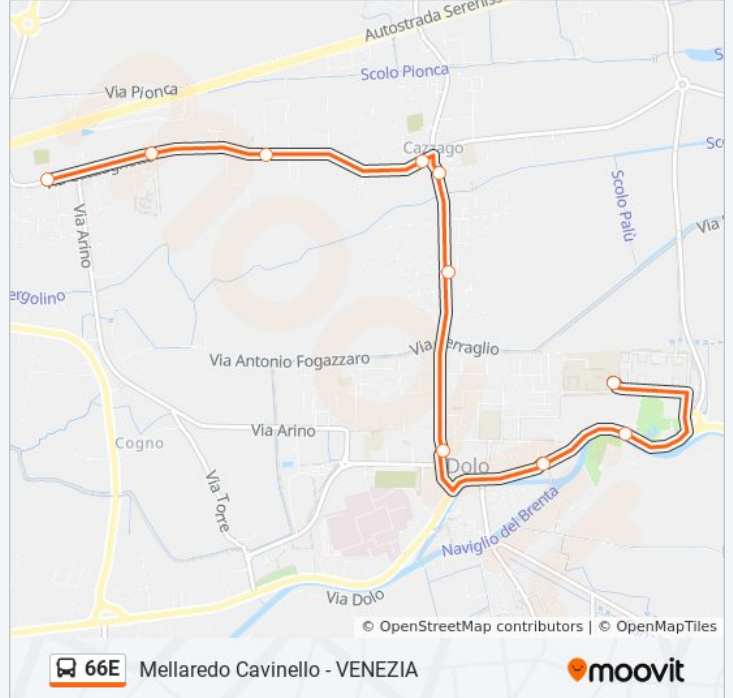

Usa Moovit per trovare le fermate della linea bus 66E più vicine a te e scoprire quando passerà il prossimo mezzo della linea bus 66E

**Direzione: Cazzaghetto Arino**

10 fermate

[VISUALIZZA GLI ORARI DELLA LINEA](#)

**Informazioni sulla linea bus 66E**

**Direzione:** Cazzaghetto Arino

**Fermate:** 10

**Durata del tragitto:** 11 min

**La linea in sintesi:**

### Direzione: Dolo Centro

16 fermate

[VISUALIZZA GLI ORARI DELLA LINEA](#)

- Mellaredo Cavinello
- Mellaredo Vivaldi
- Rivale Chiesa
- Rivale Bosco
- Pianiga Roma
- Pianiga Roma
- Pianiga Bosco
- Pianiga Accoppe'
- Ferrovia Pionca
- Cazzaghetto Arino
- Cazzaghetto Parolini
- Cazzaghetto Industriale
- Cazzago
- Cazzago Pascoli
- Dolo Municipio
- Dolo Centro

### Informazioni sulla linea bus 66E

**Direzione:** Dolo Centro

**Fermate:** 16

**Durata del tragitto:** 29 min

**La linea in sintesi:**