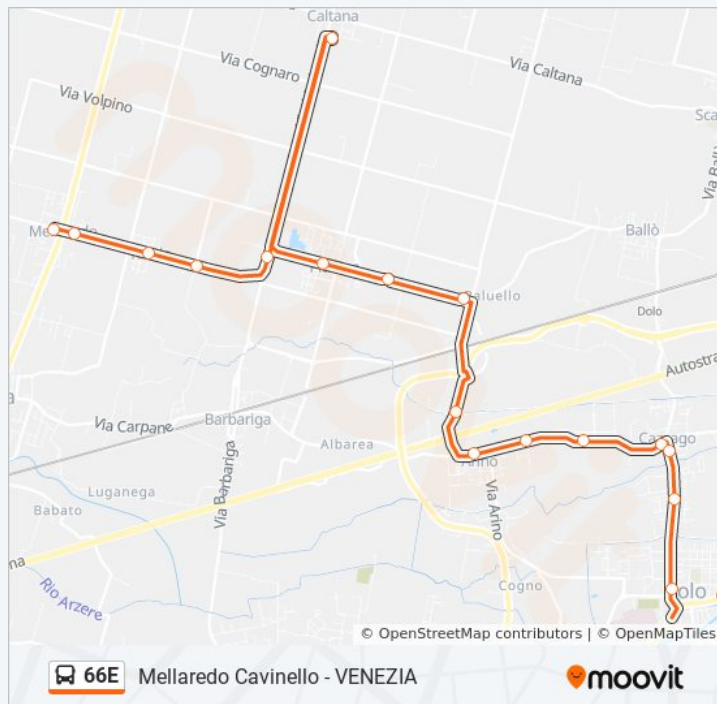

Cazzago

Cazzaghetto Industriale

Cazzaghetto Parolini

Cazzaghetto Arino

Ferrovia Pionca

Pianiga Accoppe'

Pianiga Bosco

Pianiga

Caltana Marinoni

Pianiga Roma

Pianiga Bosco

Rivale Chiesa

Mellaredo Vivaldi

Mellaredo Cavinello

### Informazioni sulla linea bus 66E

**Direzione:** Mellaredo Cavinello

**Fermate:** 20

**Durata del tragitto:** 20 min

**La linea in sintesi:**

### Direzione: Venezia

45 fermate

[VISUALIZZA GLI ORARI DELLA LINEA](#)

Mellaredo Cavinello

Mellaredo Vivaldi

Rivale Chiesa

Rivale Bosco

Pianiga Roma