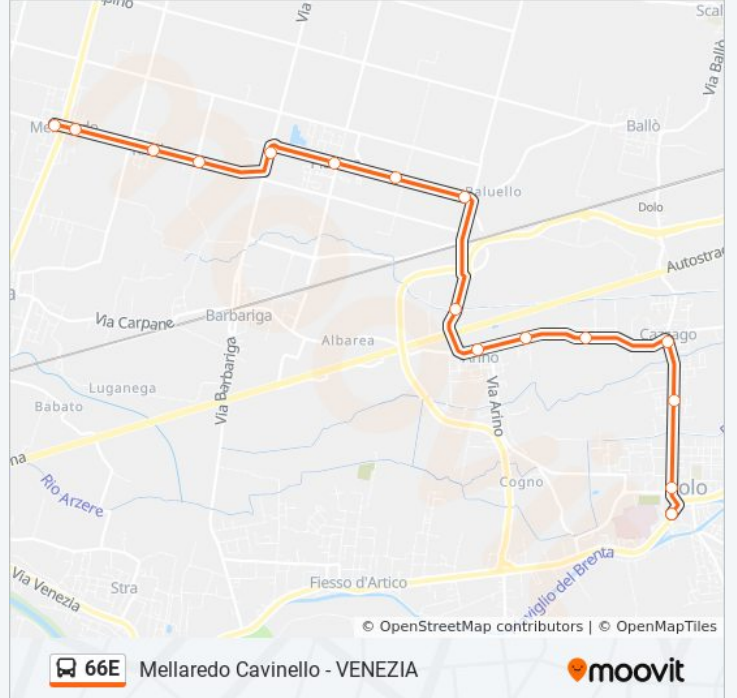

Usa Moovit per trovare le fermate della linea bus 66E più vicine a te e scoprire quando passerà il prossimo mezzo della linea bus 66E

**Direzione: Cazzaghetto Arino**

10 fermate

[VISUALIZZA GLI ORARI DELLA LINEA](#)

**Informazioni sulla linea bus 66E**

**Direzione:** Cazzaghetto Arino

**Fermate:** 10

**Durata del tragitto:** 11 min

**La linea in sintesi:**

### Direzione: Dolo Centro

16 fermate

[VISUALIZZA GLI ORARI DELLA LINEA](#)

- Mellaredo Cavinello
- Mellaredo Vivaldi
- Rivale Chiesa
- Rivale Bosco
- Pianiga Roma
- Pianiga Roma
- Pianiga Bosco
- Pianiga Accoppe'
- Ferrovia Pionca
- Cazzaghetto Arino
- Cazzaghetto Parolini
- Cazzaghetto Industriale
- Cazzago
- Cazzago Pascoli
- Dolo Municipio
- Dolo Centro

### Informazioni sulla linea bus 66E

**Direzione:** Dolo Centro

**Fermate:** 16

**Durata del tragitto:** 29 min

**La linea in sintesi:**