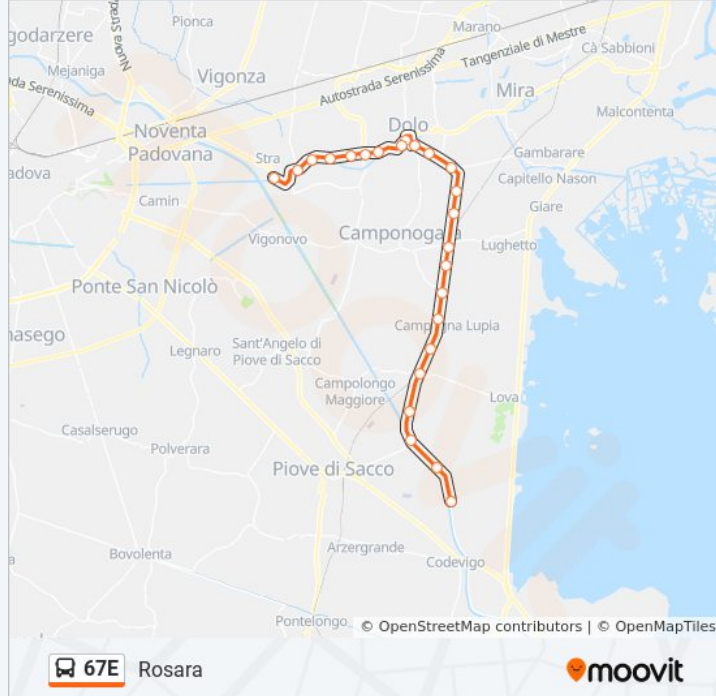

Direzione: Rosara

Fermate: 24

Durata del tragitto: 29 min

La linea in sintesi:

Campagna Lupia Lazzaretto

Bojon

Sampieri

Piove Di Sacco Fiumazzo

Rosara Longo

Rosara

Direzione: Stra Piazza Marconi

20 fermate

[VISUALIZZA GLI ORARI DELLA LINEA](#)

Bojon

Campagna Lupia Lazzaretto

Campagna Lupia