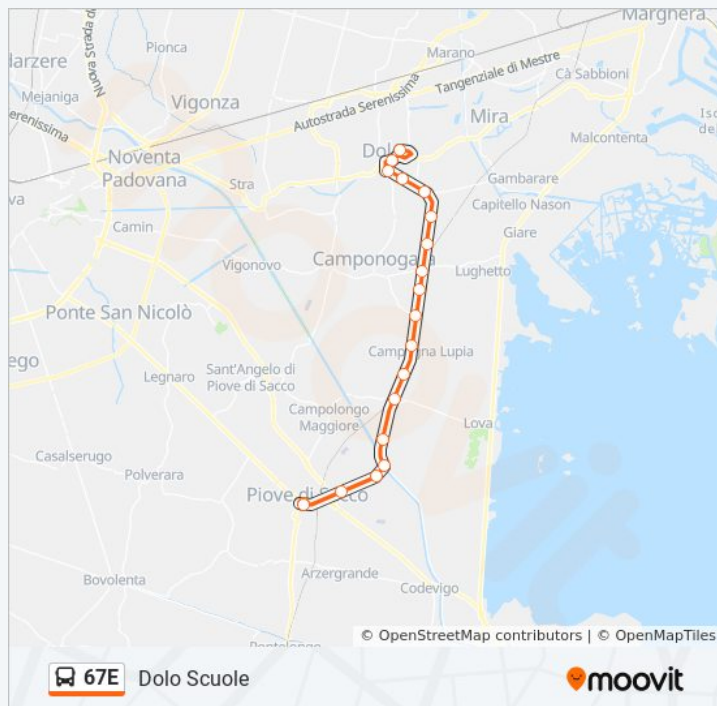

Direzione: Dolo Scuole

Fermate: 20

Durata del tragitto: 16 min

La linea in sintesi:

Direzione: Lova San Marco

12 fermate

[VISUALIZZA GLI ORARI DELLA LINEA](#)

Piove Di Sacco