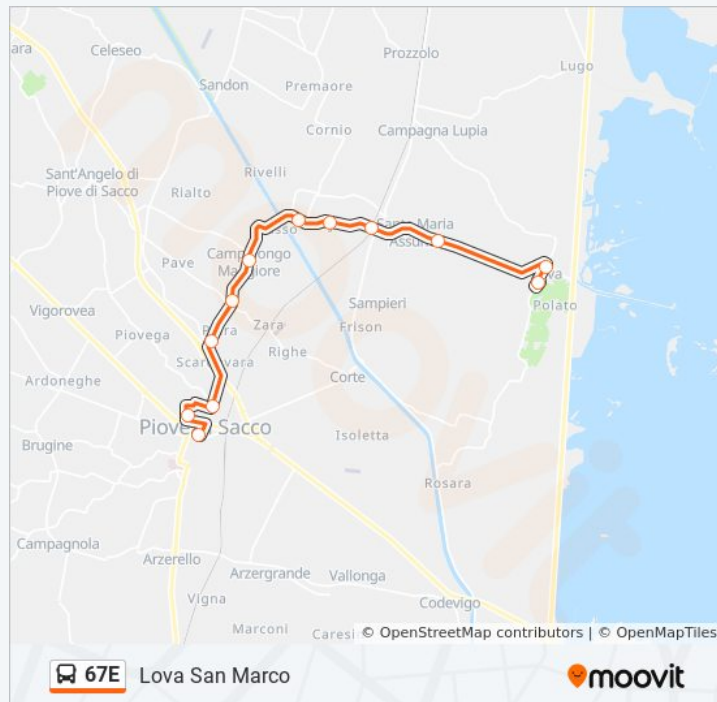

Non in Servizio

Informazioni sulla linea bus 67E

Direzione: Lova San Marco

Fermate: 12

Durata del tragitto: 17 min

Campagna Lupia Raffaello

Lova San Marco

La linea in sintesi: