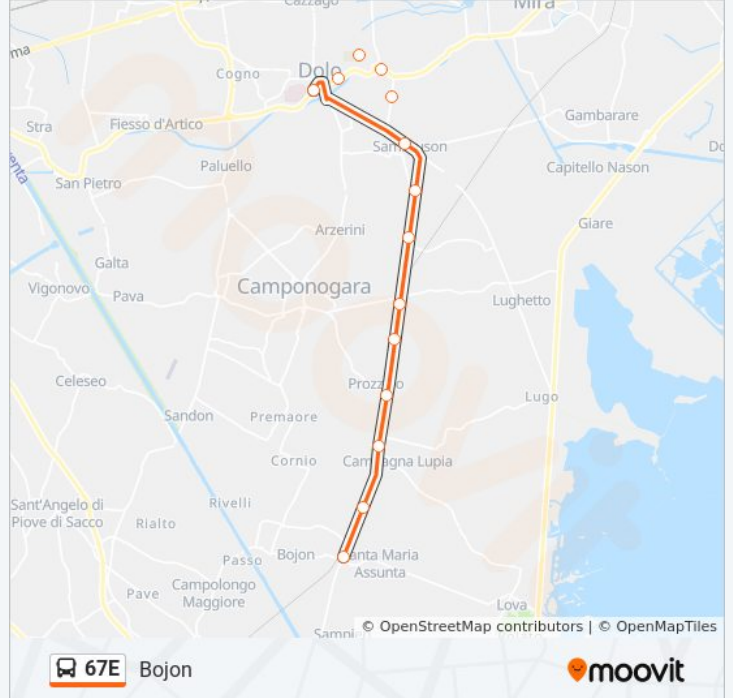

Direzione: Bojon Chiesa

13 fermate

[VISUALIZZA GLI ORARI DELLA LINEA](#)

- Dolo Centro
- Dolo Doria
- Dolo Monache
- Sambruson
- Sambruson Marinelle
- Camponogara Casino Rosso
- Calcroci Cavour
- Camponogara Diedo
- Prozzolo
- Campagna Lupia
- Campagna Lupia Lazzaretto
- Bojon
- Bojon Chiesa

Orari della linea bus 67E

Orari di partenza verso Bojon Chiesa:

lunedì	Non in Servizio
martedì	Non in Servizio
mercoledì	Non in Servizio
giovedì	13:20
venerdì	13:20
sabato	13:20
domenica	Non in Servizio

Informazioni sulla linea bus 67E

Direzione: Bojon Chiesa

Fermate: 13

Durata del tragitto: 16 min

La linea in sintesi:

[Percorso linea bus 67E](#)

Direzione: Camponogara Arzerini

17 fermate

[VISUALIZZA GLI ORARI DELLA LINEA](#)

- Dolo Scuole
- Dolo Ca' Tron

Orari della linea bus 67E

Orari di partenza verso Camponogara Arzerini:

lunedì	Non in Servizio
martedì	14:25
mercoledì	14:25