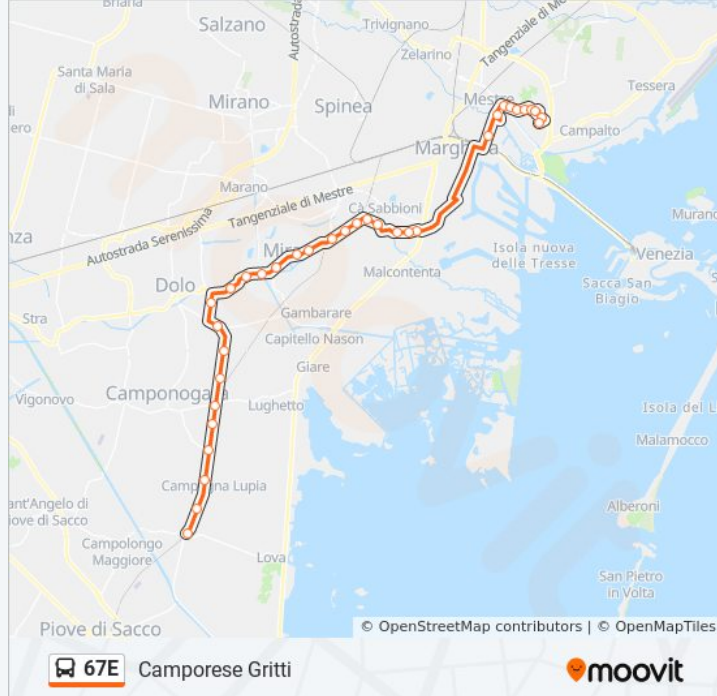

Oriago Romagna

Padana Civico 338

Padana Stazione

Padana Delle Trote

Padana Del Luccio

Corso Del Popolo Torino

27 Ottobre D4

Bissuola Colombo

Bissuola Pisani

Bissuola Cadorna

Bissuola Tevere

Bissuola Esiodo

Bissuola Varrone

Pertini Foscari

Camporese Gritti

Direzione: Dolo Centro

21 fermate

[VISUALIZZA GLI ORARI DELLA LINEA](#)

Piove Di Sacco

Piove Di Sacco

Piove Di Sacco Ramei

Corte

Piove Di Sacco Fiumazzo

Sampieri