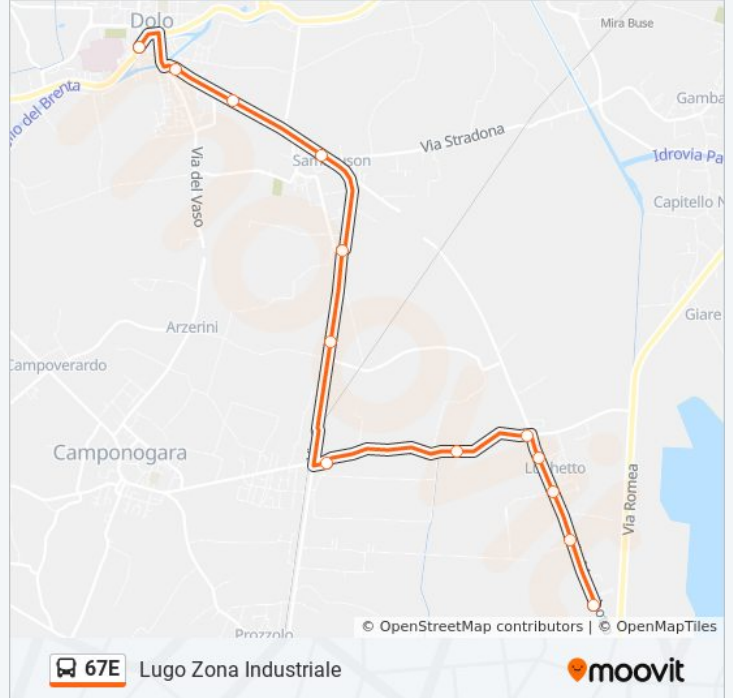

Direzione: Lugo Zona Industriale

Fermate: 13

Durata del tragitto: 16 min

La linea in sintesi:

Direzione: Piove Di Sacco

25 fermate

[VISUALIZZA GLI ORARI DELLA LINEA](#)

- Stra Piazza Marconi
- Fiesso Barbariga
- Fiesso Pioghella
- Fiesso D'Artico Centro
- Fiesso D'Artico Bandiera
- Fiesso Piove
- Fiesso Gemito
- Dolo Ospedale
- Dolo Centro
- Dolo Doria
- Dolo Monache
- Sambruson
- Sambruson Marinelle
- Camponogara Casino Rosso
- Calcroci Cavour
- Camponogara Diedo
- Prozzolo
- Campagna Lupia