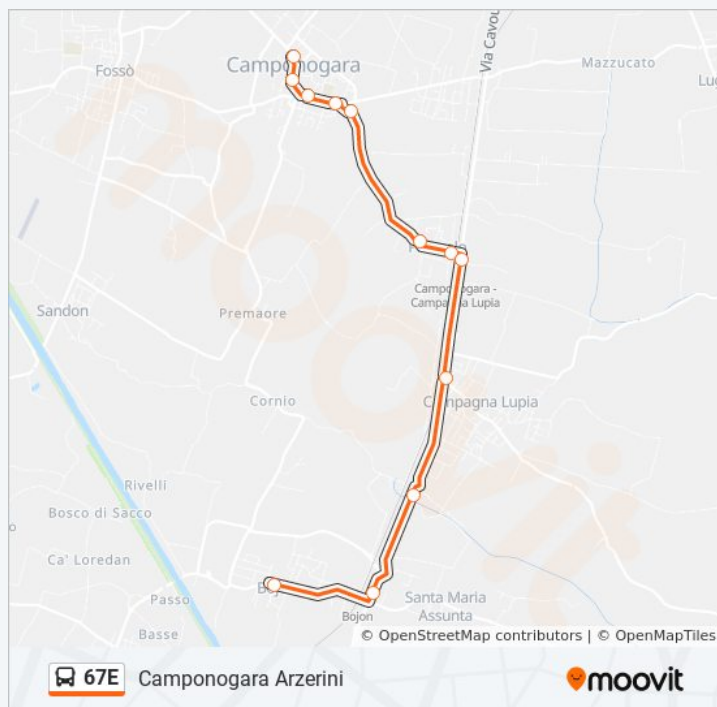

Informazioni sulla linea bus 67E

Direzione: Camponogara Arzerini

Fermate: 11

Camponogara

Camponogara Arzerini

Durata del tragitto: 10 min

La linea in sintesi:

Direzione: Camporese Gritti