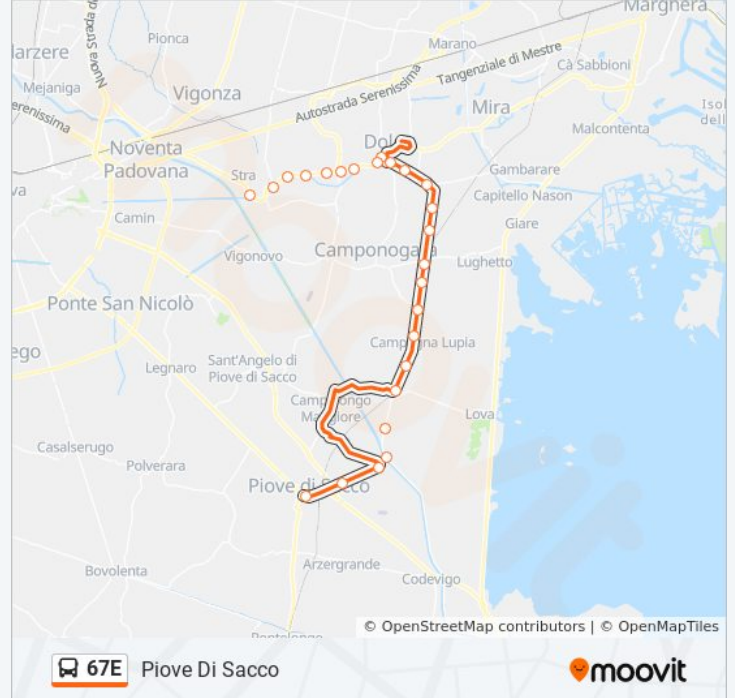

Informazioni sulla linea bus 67E

Direzione: Piove Di Sacco

Fermate: 25

Durata del tragitto: 22 min

La linea in sintesi:

Campagna Lupia Lazzaretto

Bojon

Sampieri

Piove Di Sacco Fiumazzo

Corte

Piove Di Sacco Ramei

Piove Di Sacco

Direzione: Rosara

24 fermate

[VISUALIZZA GLI ORARI DELLA LINEA](#)

Stra Piazza Marconi