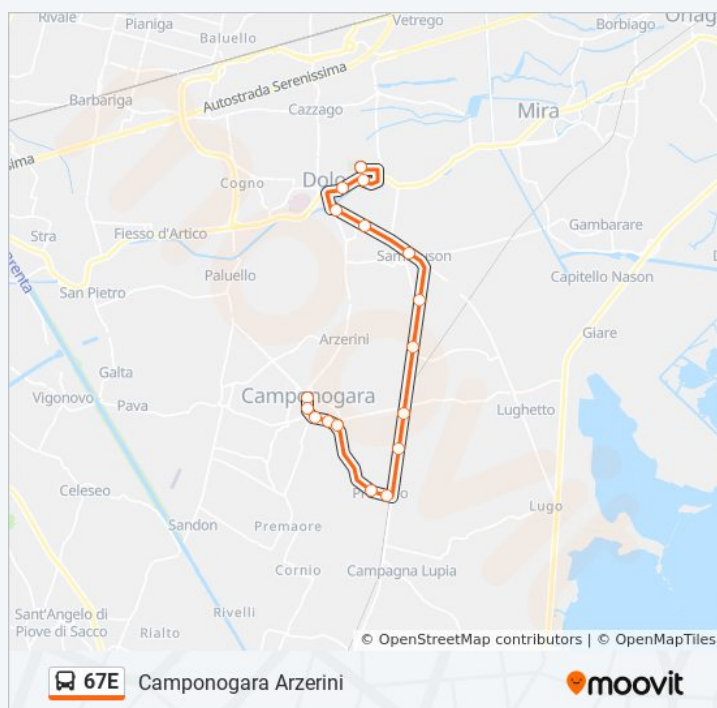

Informazioni sulla linea bus 67E

Direzione: Camponogara Arzerini

Fermate: 17

Durata del tragitto: 18 min

La linea in sintesi:

Direzione: Camponogara Arzerini

11 fermate

[VISUALIZZA GLI ORARI DELLA LINEA](#)