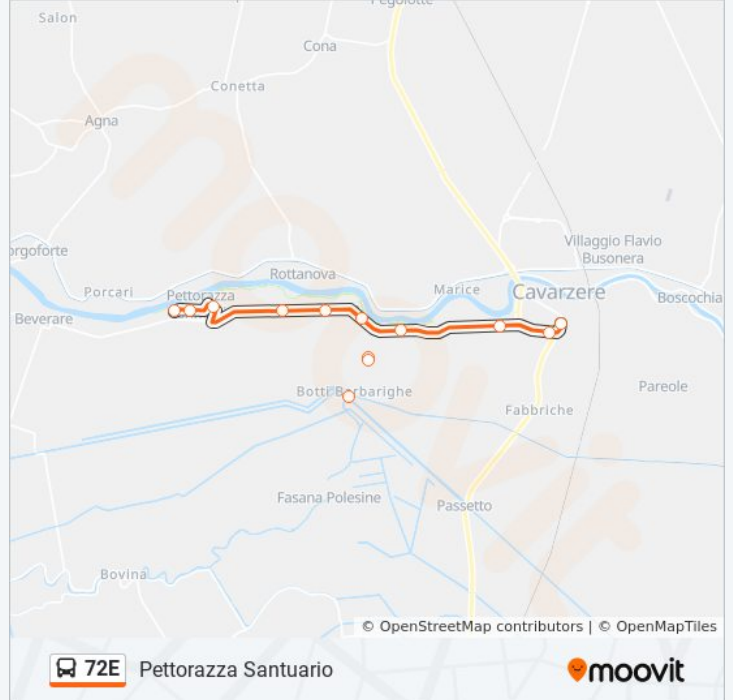

72E

Cavarzere

Scarica L'App

La linea bus 72E (Cavarzere) ha 2 percorsi. Durante la settimana è operativa:

(1) Cavarzere: 07:10 - 14:38(2) Pettorazza Santuario: 06:55 - 14:13

Usa Moovit per trovare le fermate della linea bus 72E più vicine a te e scoprire quando passerà il prossimo mezzo della linea bus 72E

Informazioni sulla linea bus 72E

Direzione: Cavarzere

Fermate: 13

Durata del tragitto: 14 min

La linea in sintesi:

Direzione: Pettorazza Santuario

13 fermate

[VISUALIZZA GLI ORARI DELLA LINEA](#)

Orari della linea bus 72E

Orari di partenza verso Pettorazza Santuario:

lunedì	Non in Servizio
martedì	06:55 - 14:13
mercoledì	06:55 - 14:13
giovedì	Non in Servizio
venerdì	Non in Servizio
sabato	Non in Servizio
domenica	Non in Servizio

Informazioni sulla linea bus 72E

Direzione: Pettorazza Santuario

Fermate: 13

Durata del tragitto: 14 min

La linea in sintesi:

Orari, mappe e fermate della linea bus 72E disponibili in un PDF su moovitapp.com. Usa [App Moovit](#) per ottenere tempi di attesa reali, orari di tutte le altre linee o indicazioni passo-passo per muoverti con i mezzi pubblici a Venezia.