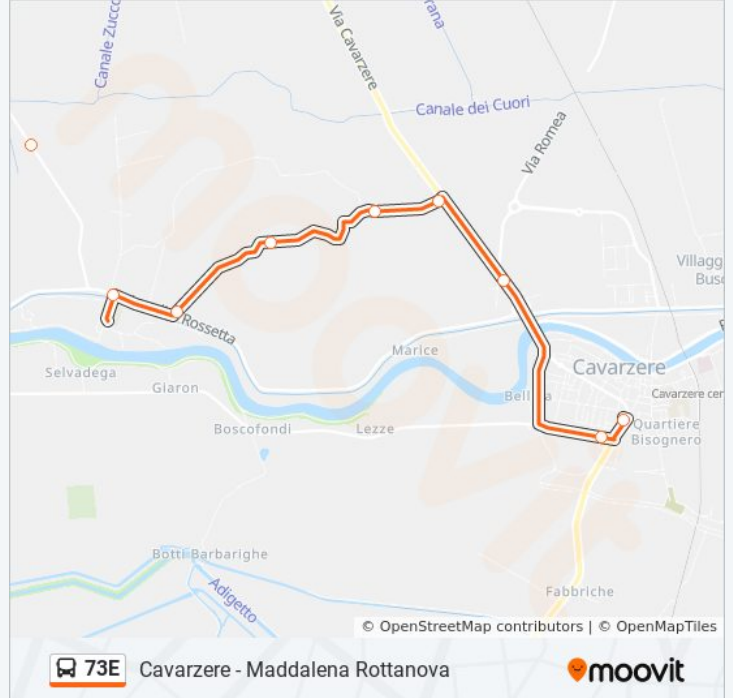

73E

Cavarzere - Maddalena Rottanova

Scarica L'App

La linea bus 73E (Cavarzere - Maddalena Rottanova) ha 4 percorsi. Durante la settimana è operativa:  
(1) Cavarzere: 07:00 - 14:55(2) Cavarzere: 14:13(3) Maddalena Rottanova: 06:55 - 14:13(4) Pegolotte Pira: 06:45  
Usa Moovit per trovare le fermate della linea bus 73E più vicine a te e scoprire quando passerà il prossimo mezzo della linea bus 73E

**Direzione: Cavarzere**

14 fermate

[VISUALIZZA GLI ORARI DELLA LINEA](#)

Cona  
Cona Zuccona  
Conetta Rottanova  
Conetta Rottanova  
Rottanova Canale  
Rottanova Civico 18  
Rottanova Coette Basse  
Rottanova Dolomiti  
Marcanta 34  
Marcanta Coette Alte  
Cavarzere Piovese  
Caverzere Ca' Venier  
Cavarzere Margherita  
Cavarzere

**Informazioni sulla linea bus 73E**

**Direzione:** Cavarzere

**Fermate:** 14

**Durata del tragitto:** 10 min

**La linea in sintesi:**

## Direzione: Cavarzere

22 fermate

[VISUALIZZA GLI ORARI DELLA LINEA](#)

Cavarzere

Cavarzere Margherita

Cavarzere Ca' Venier

Coette Alte Piovese

Coette Alte Marcanta