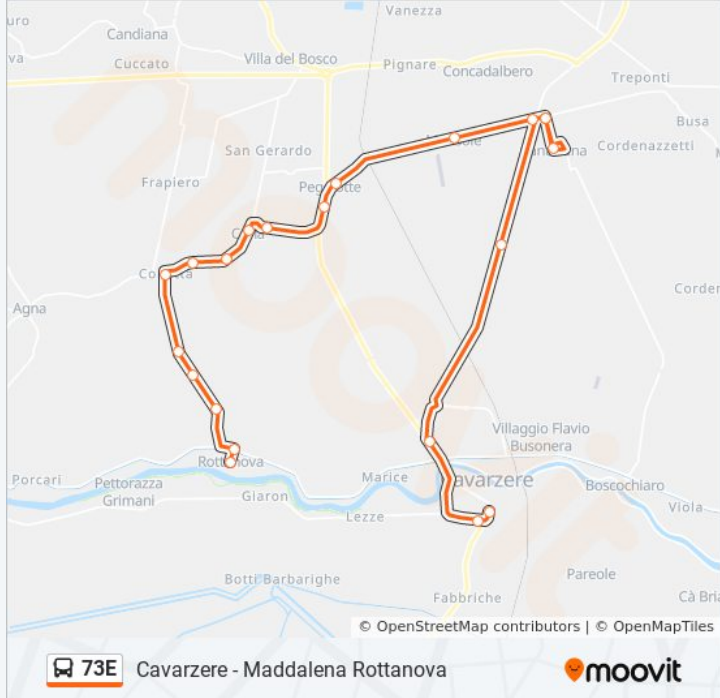

### Informazioni sulla linea bus 73E

**Direzione:** Maddalena Rottanova

**Fermate:** 21

**Durata del tragitto:** 11 min

**La linea in sintesi:**

Rottanova

Rottanova Coette Basse

Maddalena Rottanova

**Direzione: Pegolotte Piera**

5 fermate

[VISUALIZZA GLI ORARI DELLA LINEA](#)

Cavarzere

Cavarzere Margherita

Cavarzere Ca' Venier

Cavarzere Coette Alte

Pegolotte Piera