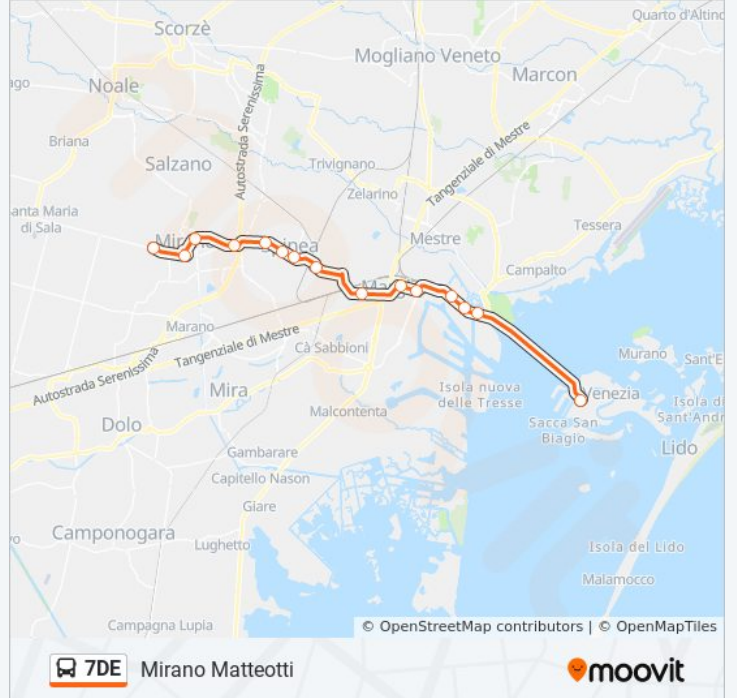

La linea bus 7DE (Mirano Matteotti) ha 3 percorsi. Durante la settimana è operativa:

(1) Mirano Matteotti: 07:15 - 19:05(2) Spinea Piazza Marconi: 06:50 - 07:05(3) Venezia: 05:40 - 23:07

Usa Moovit per trovare le fermate della linea bus 7DE più vicine a te e scoprire quando passerà il prossimo mezzo della linea bus 7DE

**Direzione: Mirano Matteotti**

15 fermate

[VISUALIZZA GLI ORARI DELLA LINEA](#)

Piazzale Roma (Corsia B5)

Liberta' Righi

Liberta' Porto Marghera

Liberta' Fincantieri

Durando Bellinato

Mirano Centro

Mirano Matteotti

**Orari della linea bus 7DE**

Orari di partenza verso Mirano Matteotti:

lunedì	Non in Servizio
martedì	07:15 - 19:05
mercoledì	07:15 - 19:05
giovedì	07:15 - 19:05
venerdì	07:15 - 19:05
sabato	Non in Servizio
domenica	Non in Servizio

**Informazioni sulla linea bus 7DE**

**Direzione:** Mirano Matteotti

**Fermate:** 15

**Durata del tragitto:** 33 min

**La linea in sintesi:**

**Direzione: Spinea Piazza Marconi**

9 fermate

[VISUALIZZA GLI ORARI DELLA LINEA](#)