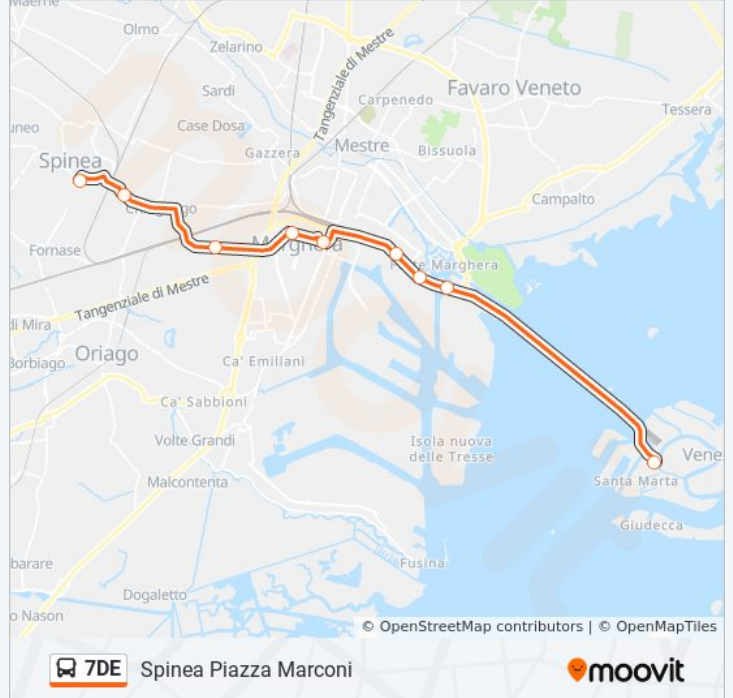

La linea bus 7DE (Mirano Matteotti) ha 3 percorsi. Durante la settimana è operativa:

(1) Mirano Matteotti: 07:15 - 19:05(2) Spinea Piazza Marconi: 06:50 - 07:05(3) Venezia: 05:40 - 23:07

Usa Moovit per trovare le fermate della linea bus 7DE più vicine a te e scoprire quando passerà il prossimo mezzo della linea bus 7DE

**Direzione: Mirano Matteotti**

15 fermate

[VISUALIZZA GLI ORARI DELLA LINEA](#)

Piazzale Roma (Corsia B5)

Liberta' Righi

Liberta' Porto Marghera

Liberta' Fincantieri

Durando Bellinato

**Informazioni sulla linea bus 7DE**

**Direzione:** Mirano Matteotti

**Fermate:** 15

**Durata del tragitto:** 33 min

**La linea in sintesi:**

**Direzione: Spinea Piazza Marconi**

9 fermate

[VISUALIZZA GLI ORARI DELLA LINEA](#)

### Informazioni sulla linea bus 7DE

**Direzione:** Spinea Piazza Marconi

**Fermate:** 9

**Durata del tragitto:** 25 min

**La linea in sintesi:**

**Direzione: Venezia**

16 fermate

[VISUALIZZA GLI ORARI DELLA LINEA](#)