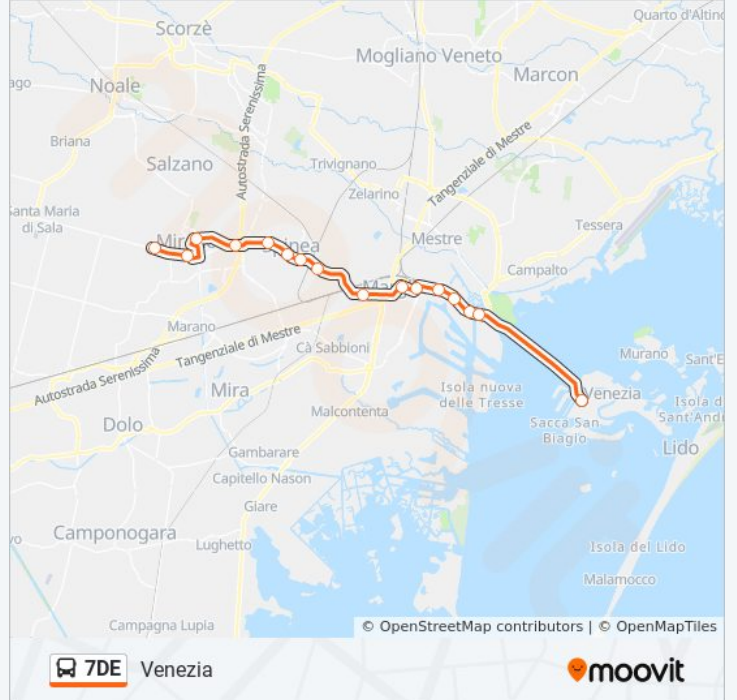

Orari, mappe e fermate della linea bus 7DE disponibili in un PDF su moovitapp.com. Usa [App Moovit](#) per ottenere tempi di attesa reali, orari di tutte le altre linee o indicazioni passo-passo per muoverti con i mezzi pubblici a Venezia.

[Scopri Moovit](#) • [Soluzioni MaaS](#) • [Paesi disponibili](#) • [Mooviter Community](#)

© 2024 Moovit - Tutti i diritti riservati

Controlla gli orari di arrivo in tempo reale