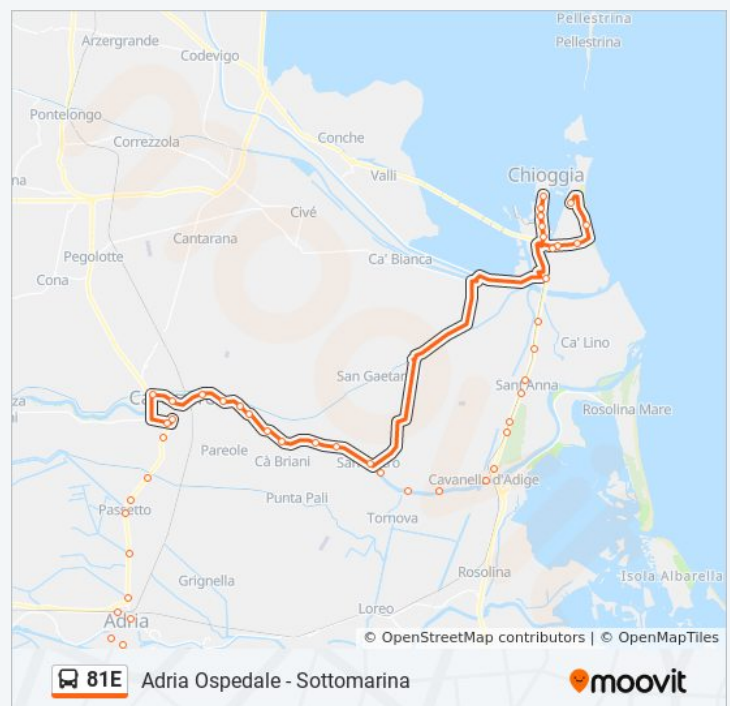

Direzione: Sottomarina

46 fermate

[VISUALIZZA GLI ORARI DELLA LINEA](#)

Adria Ospedale
Adria Scuole
Adria FS
Adria Marconi
Adria Bindola
Adria Sabbioni
Adria Campelli
Cavarzere Passetto
Cavarzere Botta
Cavarzere Ca' Labia
Cavarzere
Cavarzere Margherita
Monte Grappa Piovese
Monte Grappa Ponte
Cavarzere Grappa Canale
Cavarzere Sant' Antonio
Boscochiario
Boscochiario Liberazione
Cavarzere Viola
Argine Sinistro Gasdotto
Argine Sinistro Pizzon
Argine Sinistro Civico 21
San Pietro Chiesa
San Pietro Bebbe
Cavarzere San Pietro
Romea Cavanella
Cavanella
Romea Del Bosco

Orari della linea bus 81E

Orari di partenza verso Sottomarina:

lunedì	05:40 - 18:10
martedì	05:40 - 18:10
mercoledì	05:40 - 18:10
giovedì	05:40 - 18:10
venerdì	05:40 - 18:10
sabato	05:40 - 14:15
domenica	Non in Servizio

Informazioni sulla linea bus 81E

Direzione: Sottomarina

Fermate: 46

Durata del tragitto: 48 min

La linea in sintesi: