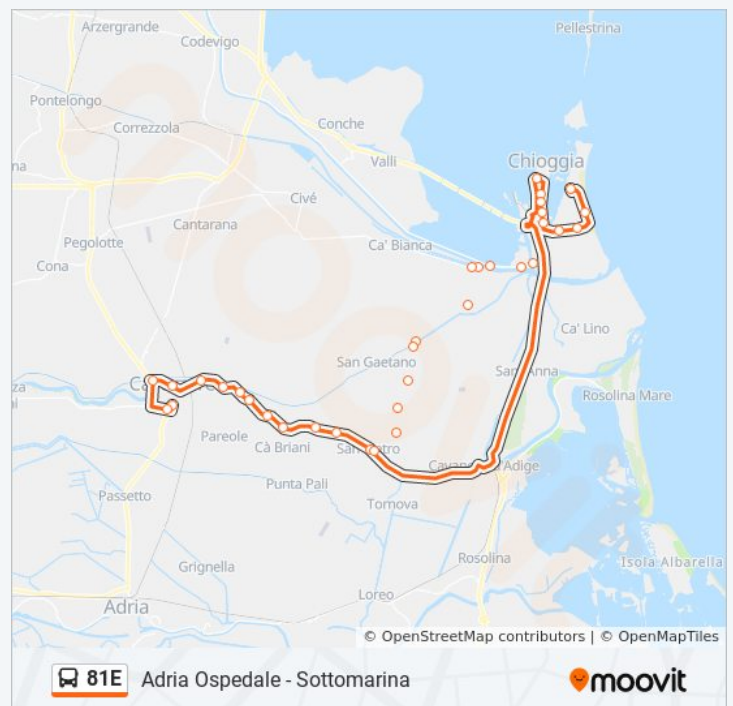

### Informazioni sulla linea bus 81E

**Direzione:** Cavarzere

**Fermate:** 35

**Durata del tragitto:** 45 min

**La linea in sintesi:**

**Direzione: Sottomarina**

46 fermate

[VISUALIZZA GLI ORARI DELLA LINEA](#)