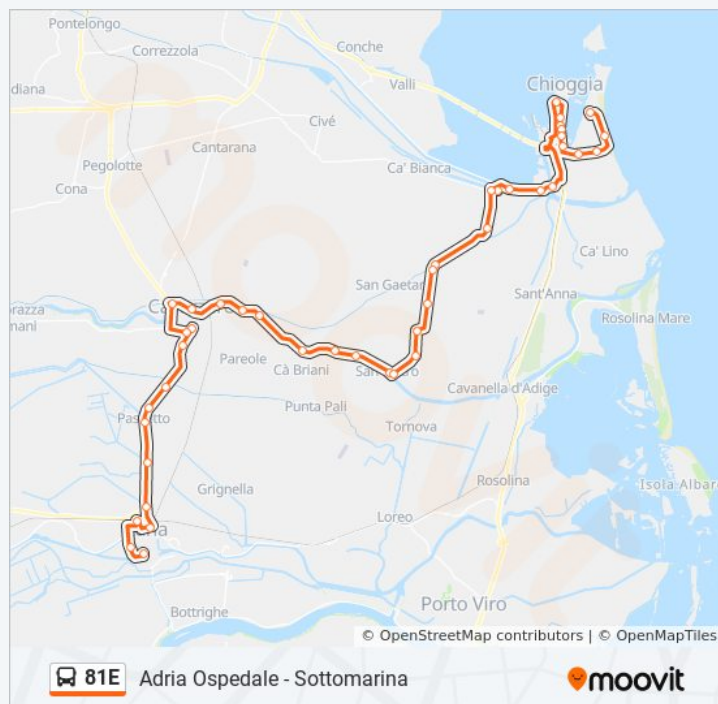

Cavarzere Ca' Labia

Cavarzere Botta

Cavarzere Passetto

Passetto Campelli

Adria Sabbioni

Adria Bindola

Adria Marconi

Adria FS

**Direzione: Adria Ospedale**

44 fermate

[VISUALIZZA GLI ORARI DELLA LINEA](#)

Sottomarina

Sottomarina Pisani

Sottomarina Da Verrazzano

Sottomarina Celsi

Chioggia Degasperi

### Orari della linea bus 81E

Orari di partenza verso Adria Ospedale:

lunedì	06:45
martedì	06:45
mercoledì	06:45
giovedì	06:45
venerdì	06:45
sabato	Non in Servizio
domenica	Non in Servizio

### Informazioni sulla linea bus 81E

**Direzione:** Adria Ospedale

**Fermate: 44**

**Durata del tragitto: 67 min**

**La linea in sintesi:**

Chioggia Naccari

Brondolo Ortofrutticolo

Brondolo Ponte