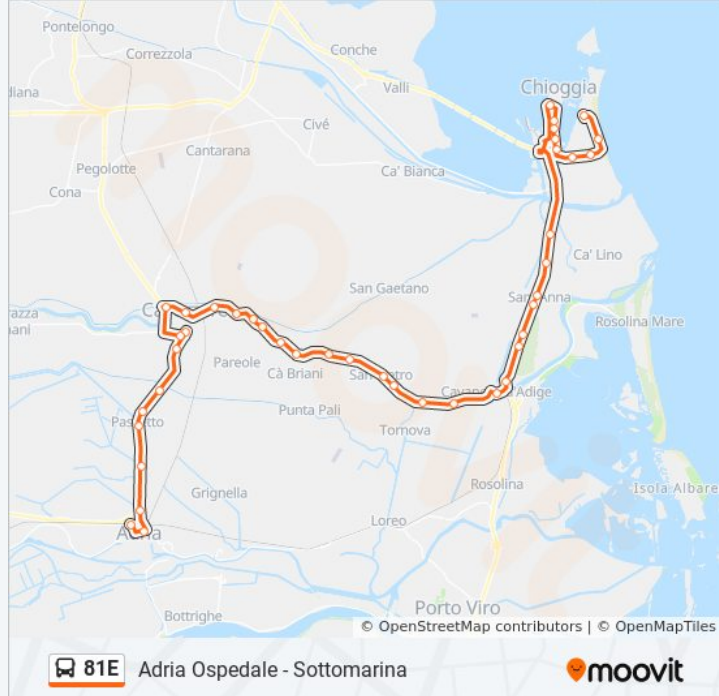

**Direzione:** Adria FS

**Fermate:** 41

**Durata del tragitto:** 58 min

**La linea in sintesi:**

San Pietro Civico 21

San Pietro Pizzon

San Pietro Gasdotto

Cavarzere Viola

Boscochiaro Liberazione

Boscochiaro 4 Novembre

Cavarzere Sant' Antonio

Monte Grappa Canale

Monte Grappa Ponte

Monte Grappa Piovese

Cavarzere Margherita

Cavarzere

Cavarzere Ca' Labia

Cavarzere Botta

Cavarzere Passetto

Passetto Campelli

Adria Sabbioni

Adria Bindola

Adria Marconi

Adria FS

**Direzione: Adria Ospedale**

44 fermate

[VISUALIZZA GLI ORARI DELLA LINEA](#)

Sottomarina

Sottomarina Pisani

Sottomarina Da Verrazzano

Sottomarina Celsi

Chioggia Degasperi