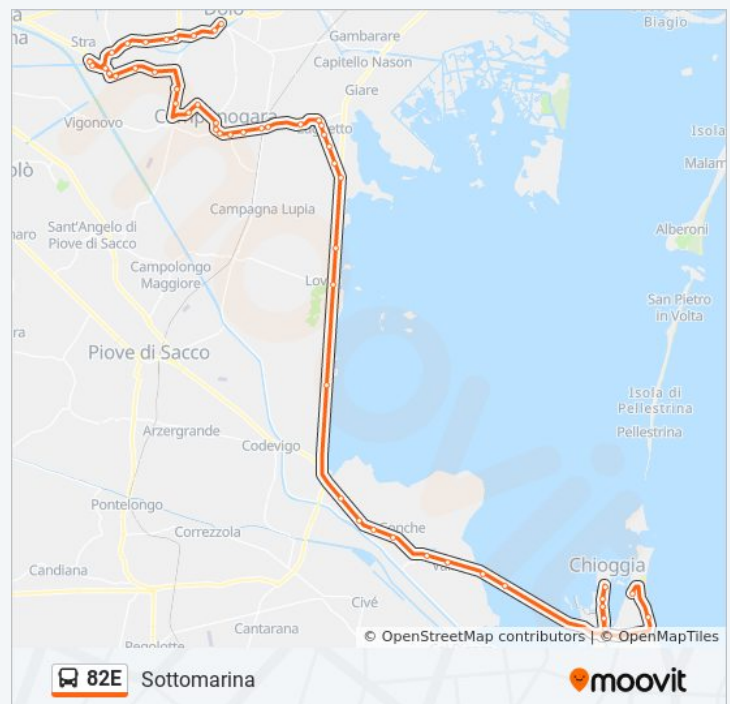

Fiesso Piove

Fiesso Gemito

Dolo Ospedale

Dolo Centro

Direzione: Sottomarina

55 fermate

[VISUALIZZA GLI ORARI DELLA LINEA](#)

Dolo Centro
Dolo Ospedale
Fiesso Gemito
Fiesso D'Artico Piove
Fiesso D'Artico Bandiera
Fiesso D'Artico Centro
Fiesso D'Artico Pioghella
Fiesso D'Artico Barbariga
Stra Piazza Marconi
Stra Piazza Marconi
Stra Loredan
Stra Crispino
Stra' San Pietro
San Pietro Isonzo
San Pietro Minzoni
Stra' Bassa
Fosso' Zona Industriale
Fosso' Favalli
Campoverardo Civico 57
Campoverardo
Camponogara Arzerini
Camponogara Centro
Camponogara Matteotti
Camponogara IV Novembre
Camponogara 47
Calcroci
Calcroci Chiesa
Camponogara Volta
Lughetto Marzabotto

Direzione: Sottomarina

Fermate: 55

Durata del tragitto: 66 min

La linea in sintesi:

Lughetto Di Vittorio

Lughetto

Lughetto Rampado

Lugo Zona Industriale