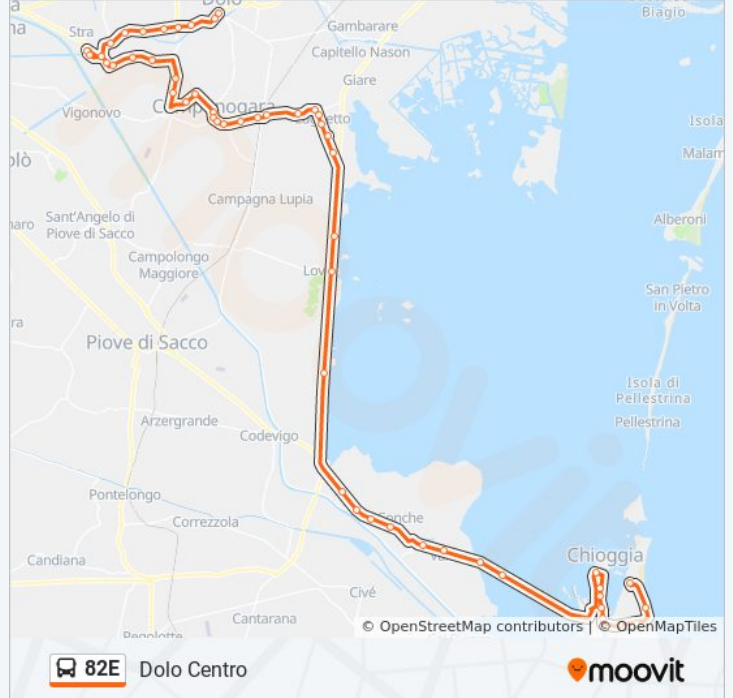

Stra Crispino

Stra Loredan

Stra Piazza Marconi

Stra Piazza Marconi

Fiesso Barbariga

Fiesso Pioghella

Fiesso D'Artico Centro

Fiesso D'Artico Bandiera

Fiesso Piove

Fiesso Gemito

Dolo Ospedale

Dolo Centro

Direzione: Sottomarina

55 fermate

[VISUALIZZA GLI ORARI DELLA LINEA](#)

Dolo Centro
Dolo Ospedale
Fiesso Gemito
Fiesso D'Artico Piove
Fiesso D'Artico Bandiera
Fiesso D'Artico Centro
Fiesso D'Artico Pioghella
Fiesso D'Artico Barbariga
Stra Piazza Marconi
Stra Piazza Marconi
Stra Loredan
Stra Crispino
Stra' San Pietro
San Pietro Isonzo
San Pietro Minzoni
Stra' Bassa
Fosso' Zona Industriale
Fosso' Favalli
Campoverardo Civico 57
Campoverardo
Camponogara Arzerini
Camponogara Centro
Camponogara Matteotti
Camponogara IV Novembre
Camponogara 47
Calcroci
Calcroci Chiesa
Camponogara Volta
Lughetto Marzabotto

Direzione: Sottomarina

Fermate: 55

Durata del tragitto: 66 min

La linea in sintesi:

Lughetto Di Vittorio

Lughetto

Lughetto Rampado

Lugo Zona Industriale