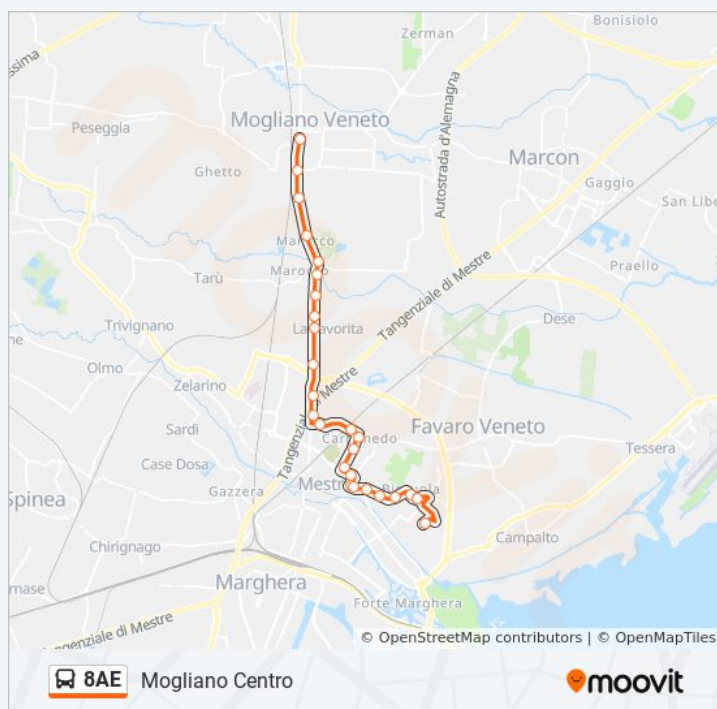

Usa Moovit per trovare le fermate della linea bus 8AE più vicine a te e scoprire quando passerà il prossimo mezzo della linea bus 8AE

Direzione: Marcon Mattei

40 fermate

[VISUALIZZA GLI ORARI DELLA LINEA](#)

Informazioni sulla linea bus 8AE

Direzione: Mogliano Centro

Fermate: 26

Garibaldi Ognissanti

Garibaldi Giardini

Garibaldi Carpenedo

Trezzo Battuti

Trezzo Terraglio

Mogliano Marignana

Mogliano Rimini

Mogliano Ronzinella

Mogliano Centro

Durata del tragitto: 22 min

La linea in sintesi:

Direzione: Stazione Mestre FS C1

47 fermate