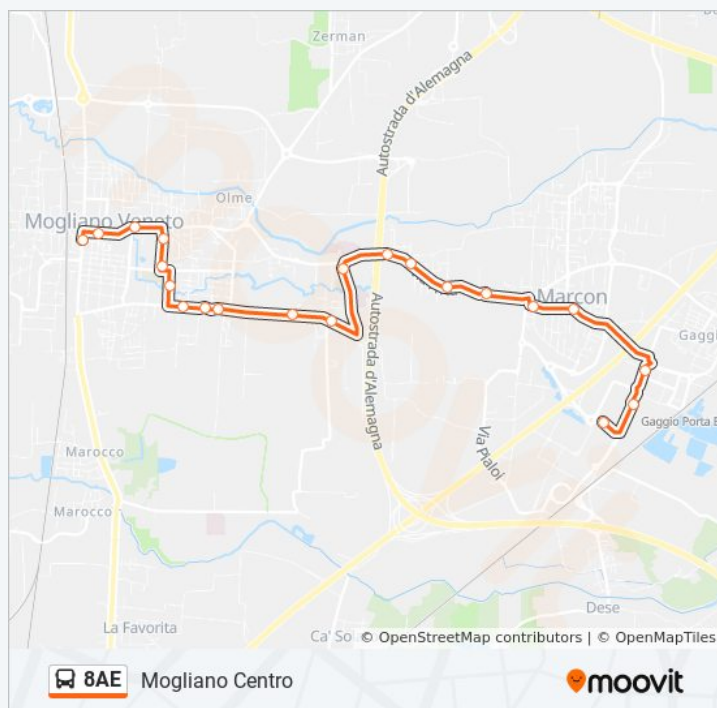

Mogliano Cimitero

Mogliano Municipio

Mogliano Centro

giovedì	19:56
venerdì	19:56
sabato	19:56
domenica	Non in Servizio

Informazioni sulla linea bus 8AE

Direzione: Mogliano Centro

Fermate: 21

Durata del tragitto: 16 min

La linea in sintesi:

Direzione: Mogliano Centro

26 fermate

[VISUALIZZA GLI ORARI DELLA LINEA](#)

Camporese Gritti

Bissuola Varrone

Bissuola Esiodo

Bissuola Tevere

Informazioni sulla linea bus 8AE

Direzione: Mogliano Centro

Fermate: 26

Garibaldi Ognissanti

Garibaldi Giardini

Garibaldi Carpenedo

Trezzo Battuti

Trezzo Terraglio