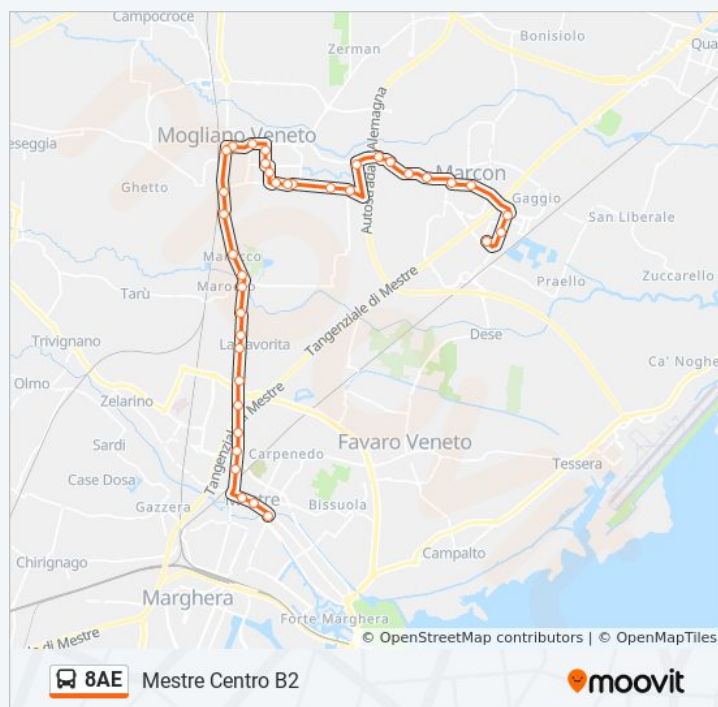

Usa Moovit per trovare le fermate della linea bus 8AE più vicine a te e scoprire quando passerà il prossimo mezzo della linea bus 8AE

Direzione: Marcon Mattei

40 fermate

[VISUALIZZA GLI ORARI DELLA LINEA](#)

Marcon Genova

Marcon Ancona

Marcon Repubblica

Marcon Municipio

Marcon Della Stazione

Marcon Mattei

Marcon Mattei

Direzione: Mestre Centro B2

Marcon Genova

Marcon Milano

Colmello

Mogliano Tommasini

Orari della linea bus 8AE

Orari di partenza verso Mestre Centro B2:

lunedì	Non in Servizio
martedì	06:55 - 19:06
mercoledì	06:55 - 19:06
giovedì	10:06 - 19:06
venerdì	10:06 - 19:06
sabato	10:06 - 19:06
domenica	Non in Servizio

Informazioni sulla linea bus 8AE

Direzione: Mestre Centro B2

Fermate: 37

Durata del tragitto: 37 min

La linea in sintesi:

Mazzocco

Mogliano Bellini

Mogliano Ragusa