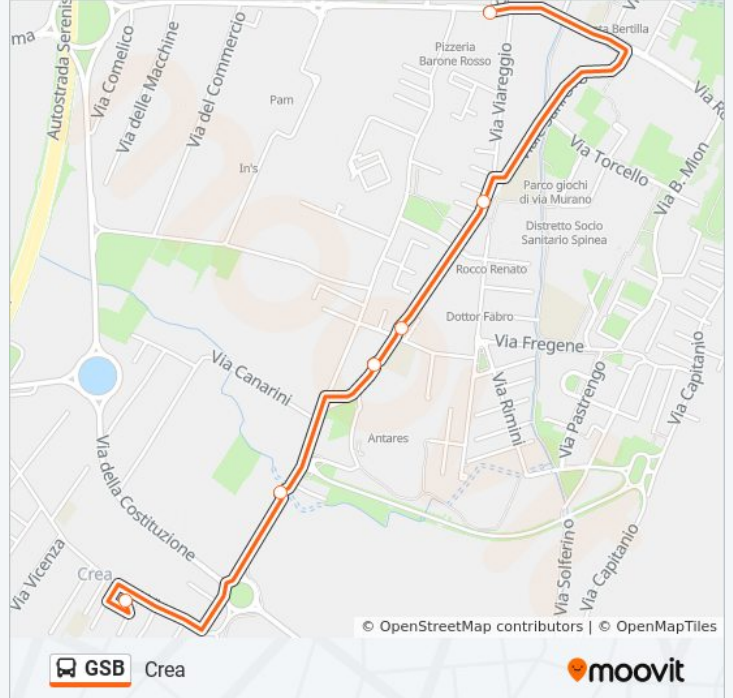

Crea

Scarica L'App

La linea bus GSB (Crea) ha 3 percorsi. Durante la settimana è operativa:

(1) Crea: 06:21 - 10:33(2) Sfmr Spinea: 07:00 - 14:12(3) Spinea Piazza Marconi: 06:25 - 20:12

Usa Moovit per trovare le fermate della linea bus GSB più vicine a te e scoprire quando passerà il prossimo mezzo della linea bus GSB

**Direzione: Crea**

6 fermate

[VISUALIZZA GLI ORARI DELLA LINEA](#)

Spinea Orgnano

Spinea Villaggio Fiori

Spinea Pozzuoli

Spinea Centro Sportivo

Liberta' Costituzione

## Direzione: Sfmr Spinea

19 fermate

[VISUALIZZA GLI ORARI DELLA LINEA](#)

Spinea Piazza Marconi  
 Spinea Centro  
 Spinea Municipio  
 Spinea Rossignago  
 Murano Distretto Sanitari  
 Spinea Mion  
 Spinea Pastrengo  
 Spinea Taormina  
 Spinea Centro Sportivo  
 Liberta' Costituzione  
 Crea  
 Crea Civico 21  
 Fornase Perugia  
 Matteotti Cimitero  
 Spinea Grossi  
 Spinea Sarpi  
 Spinea Roma  
 Spinea Alfieri

## Informazioni sulla linea bus GSB

**Direzione:** Sfmr Spinea

**Fermate:** 19

**Durata del tragitto:** 24 min

**La linea in sintesi:**