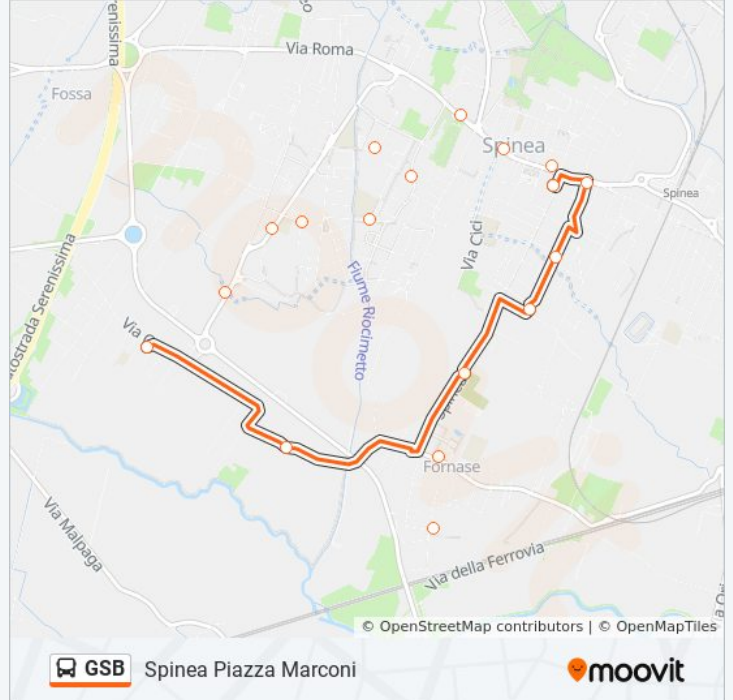

## Informazioni sulla linea bus GSB

**Direzione:** Sfmr Spinea

**Fermate:** 19

**Durata del tragitto:** 24 min

**La linea in sintesi:**

### Direzione: Spinea Piazza Marconi

19 fermate

[VISUALIZZA GLI ORARI DELLA LINEA](#)

Spinea Piazza Marconi  
 Spinea Centro  
 Spinea Municipio  
 Spinea Rossignago  
 Murano Distretto Sanitari  
 Spinea Mion  
 Spinea Pastrengo  
 Spinea Taormina  
 Spinea Centro Sportivo  
 Liberta' Costituzione  
 Crea  
 Crea Civico 21  
 Fornase Prati  
 Fornase Fornase  
 Matteotti Cimitero  
 Spinea Grossi  
 Spinea Sarpi  
 Spinea Roma

### Orari della linea bus GSB

Orari di partenza verso Spinea Piazza Marconi:

lunedì	08:37 - 18:12
martedì	06:25 - 20:12
mercoledì	06:25 - 20:12
giovedì	06:25 - 20:12
venerdì	06:25 - 20:12
sabato	06:25 - 20:12
domenica	08:37 - 18:12

### Informazioni sulla linea bus GSB

**Direzione:** Spinea Piazza Marconi

**Fermate:** 19

**Durata del tragitto:** 24 min

**La linea in sintesi:**

Orari, mappe e fermate della linea bus GSB disponibili in un PDF su [moovitapp.com](https://moovitapp.com). Usa [App Moovit](#) per ottenere tempi di attesa reali, orari di tutte le altre linee o indicazioni passo-passo per muoverti con i mezzi pubblici a Venezia.