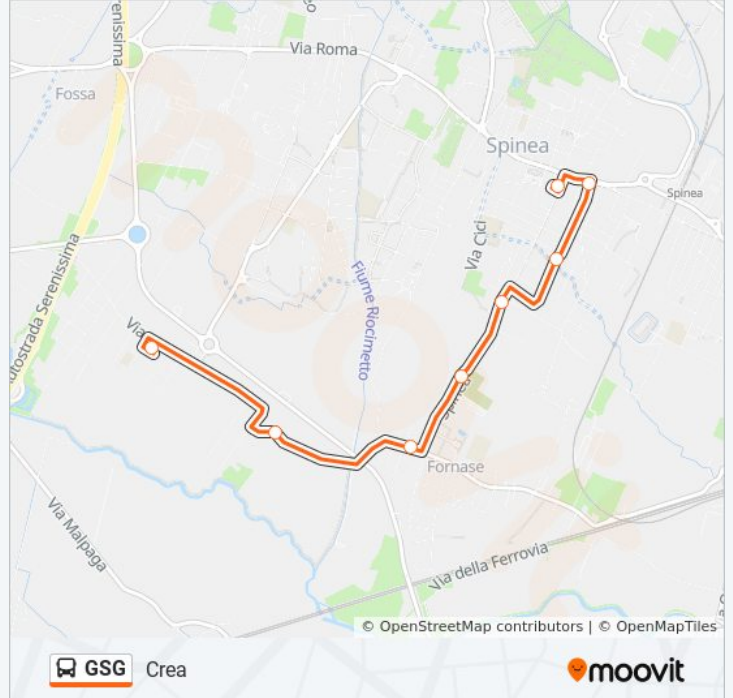

**Direzione: Crea**

8 fermate

[VISUALIZZA GLI ORARI DELLA LINEA](#)

Spinea Piazza Marconi

Spinea Roma

Spinea Sarpi

Matteotti Palermo

Matteotti Cimitero

### Informazioni sulla linea bus GSG

**Direzione:** Crea

**Fermate:** 8

**Durata del tragitto:** 9 min

**La linea in sintesi:**

## Direzione: Spinea Orgnano

6 fermate

[VISUALIZZA GLI ORARI DELLA LINEA](#)

Crea

Liberta' Costituzione

Spinea Centro Sportivo

Spinea Pozzuoli

Spinea Villaggio Fiori