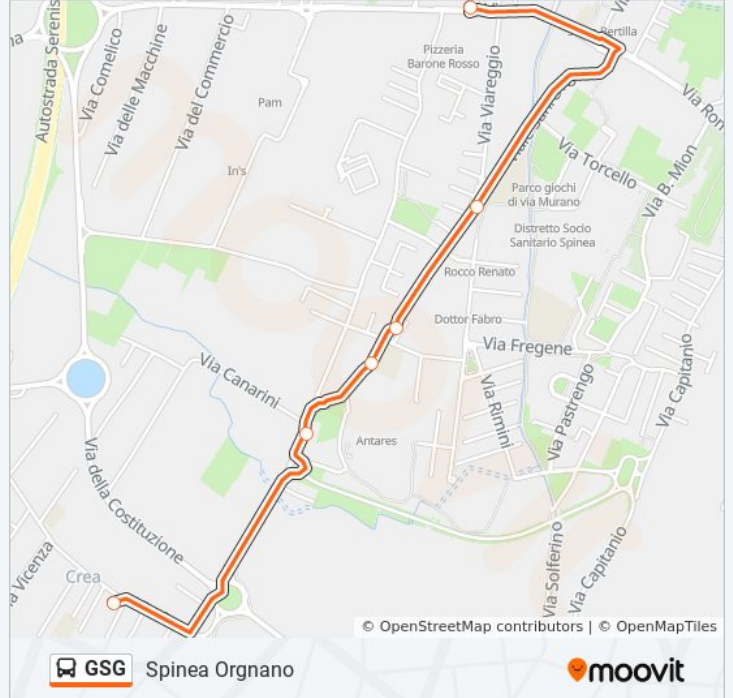

## Direzione: Spinea Orgnano

6 fermate

[VISUALIZZA GLI ORARI DELLA LINEA](#)

Crea

Liberta' Costituzione

Spinea Centro Sportivo

Spinea Pozzuoli

Spinea Villaggio Fiori

## Orari della linea bus GSG

Orari di partenza verso Spinea Orgnano:

lunedì	09:57 - 18:57
martedì	09:57 - 20:57
mercoledì	09:57 - 20:57
giovedì	09:57 - 20:57
venerdì	09:57 - 20:57
sabato	09:57 - 20:57
domenica	09:57 - 18:57

## Informazioni sulla linea bus GSG

**Direzione:** Spinea Orgnano

**Fermate:** 6

**Durata del tragitto:** 4 min

**La linea in sintesi:**