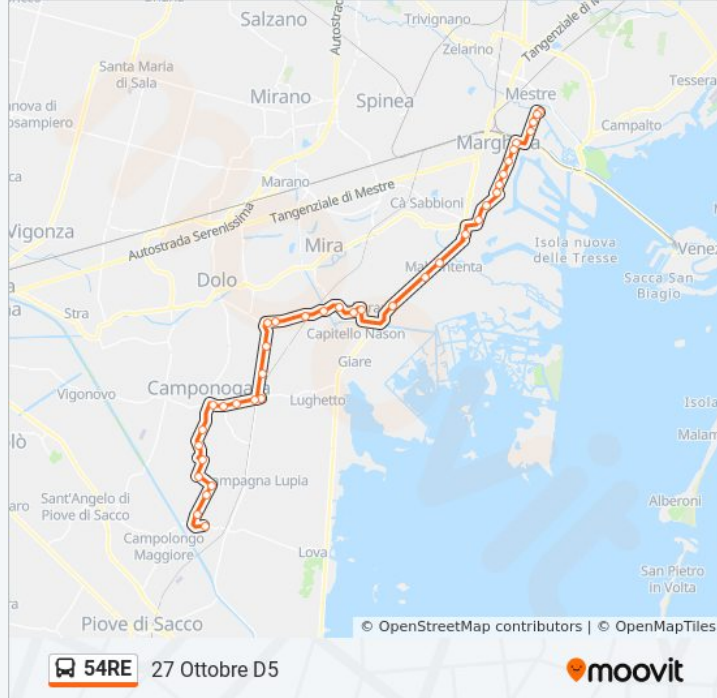

Direzione: 27 Ottobre D5

Fermate: 38

Durata del tragitto: 39 min

La linea in sintesi:

Mira 25 Aprile

Romea Bastie

Romea Ca' Balletto

Romea Malcanton

Bandiera Pila

Corso Del Popolo Torino

Corso Del Popolo Milano

Corso Del Popolo Mestrina

27 Ottobre D5

Direzione: Bojon Chiesa

39 fermate

[VISUALIZZA GLI ORARI DELLA LINEA](#)

Piazzale Roma (Corsia B8)

S. Chiara "Distributore Esso"

Liberta' Righi

Liberta' Porto Marghera

Liberta' Fincantieri

Bandiera Durando

Bandiera Cantore

Bandiera Tommaseo