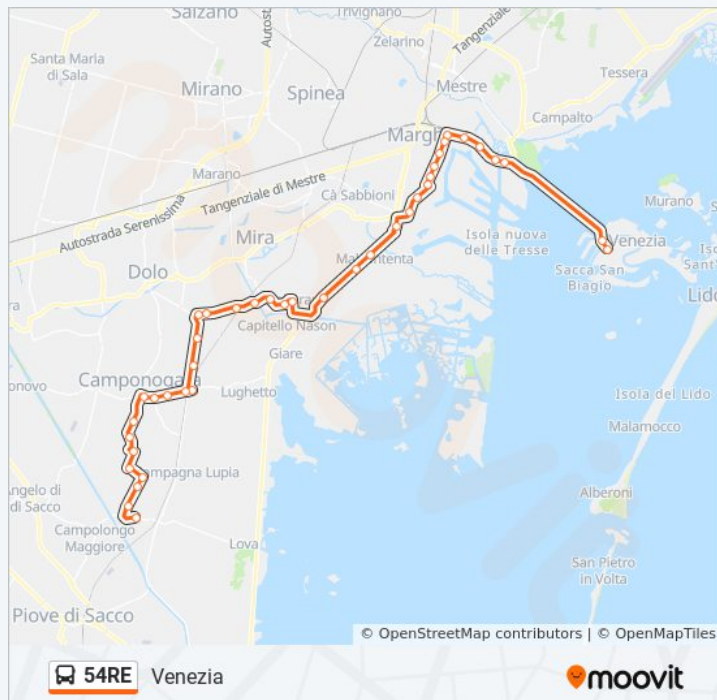

Mira Piazza Vecchia

Mira 25 Aprile

Orari della linea bus 54RE

Orari di partenza verso Venezia:

lunedì	Non in Servizio
martedì	06:20
mercoledì	06:20
giovedì	06:20
venerdì	06:20
sabato	06:20
domenica	Non in Servizio

Informazioni sulla linea bus 54RE

Direzione: Venezia

Fermate: 40

Durata del tragitto: 45 min

La linea in sintesi:

Romea Bastie

Romea Ca' Balletto

Romea Malcanton