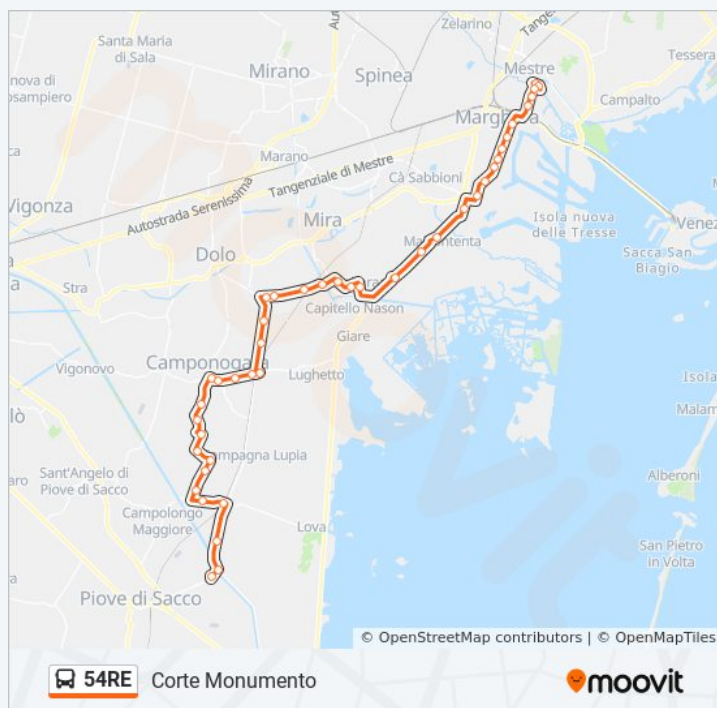

Cornio

Campolongo Sopracornio

venerdì 14:20

sabato 14:20

domenica Non in Servizio

Informazioni sulla linea bus 54RE

Direzione: Corte Monumento

Fermate: 42

Durata del tragitto: 48 min

La linea in sintesi:

Campolongo Zagallo

Bojon Corsivola

Bojon Chiesa

Bojon FS

Sampieri

Piove Di Sacco Fiumazzo