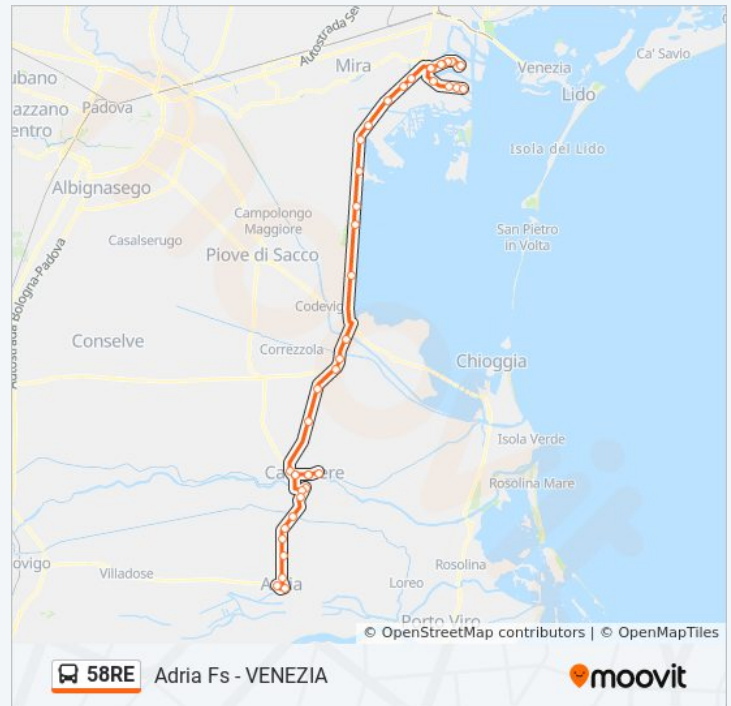

Usa Moovit per trovare le fermate della linea bus 58RE più vicine a te e scoprire quando passerà il prossimo mezzo della linea bus 58RE

Direzione: Adria FS

42 fermate

[VISUALIZZA GLI ORARI DELLA LINEA](#)

sabato	Non in Servizio
domenica	Non in Servizio

Informazioni sulla linea bus 58RE

Direzione: Dei Cantieri Centrale

Fermate: 43

Durata del tragitto: 70 min

La linea in sintesi:

Chimica Ingresso 5

Chimica Ingresso 4