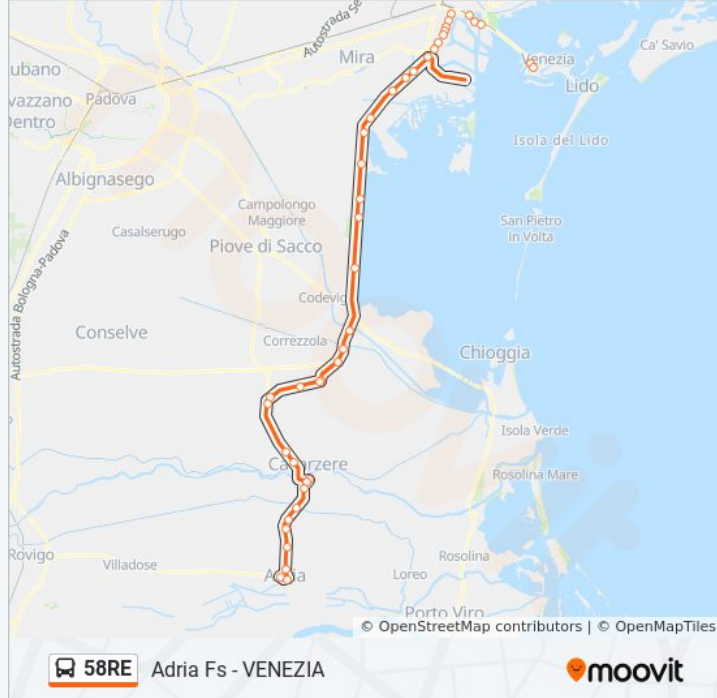

Usa Moovit per trovare le fermate della linea bus 58RE più vicine a te e scoprire quando passerà il prossimo mezzo della linea bus 58RE

Direzione: Adria FS

42 fermate

[VISUALIZZA GLI ORARI DELLA LINEA](#)

Informazioni sulla linea bus 58RE**Direzione:** Adria FS**Fermate:** 42**Durata del tragitto:** 69 min**La linea in sintesi:**

Rosara

Santa Margherita

Brenta D'Abba'

Tre Ponti Lovo

Correzzola Cantarana

Correzzola Cantarana

Cavarzere Botta

Cavarzere Passetto

Passetto Campelli

Adria Sabbioni

Adria Bindola

Adria Marconi

Adria FS

Direzione: Cavarzere

34 fermate

[VISUALIZZA GLI ORARI DELLA LINEA](#)

Piazzale Roma (Corsia B8)

S. Chiara "Distributore Esso"

Liberta' Righi

Liberta' Porto Marghera

Liberta' Fincantieri

Bandiera Durando