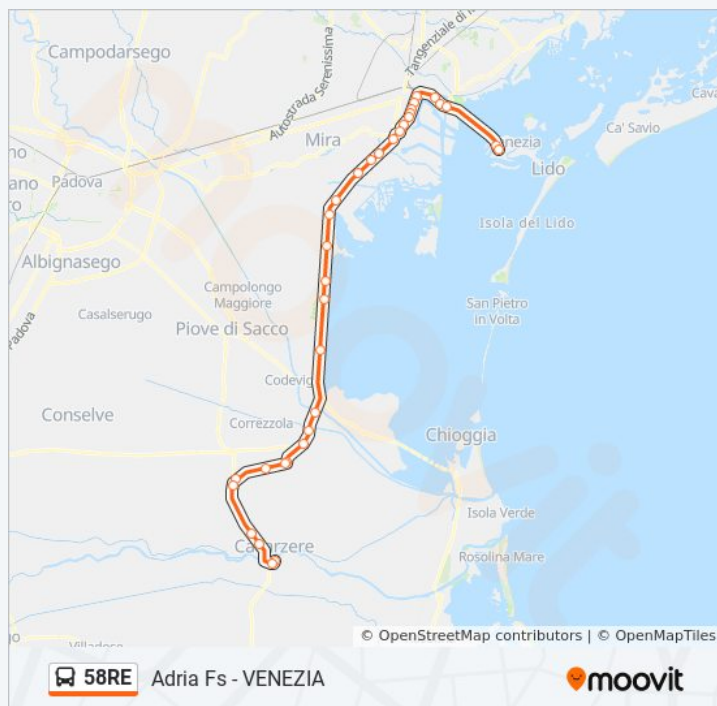

Usa Moovit per trovare le fermate della linea bus 58RE più vicine a te e scoprire quando passerà il prossimo mezzo della linea bus 58RE

Direzione: Adria FS

42 fermate

[VISUALIZZA GLI ORARI DELLA LINEA](#)

Brenta D'Abba'

Treponti Lovo

Correzzola Cantarana

Correzzola Cantarana

Monsole Venezia

Stazione Pegolotte

Pegolotte Piera

Cavarzere Coette Alte

Caverzere Ca' Venier

Cavarzere Margherita

Cavarzere

Direzione: Cavarzere

Fermate: 34

Durata del tragitto: 60 min

La linea in sintesi:

Direzione: Dei Cantieri Centrale