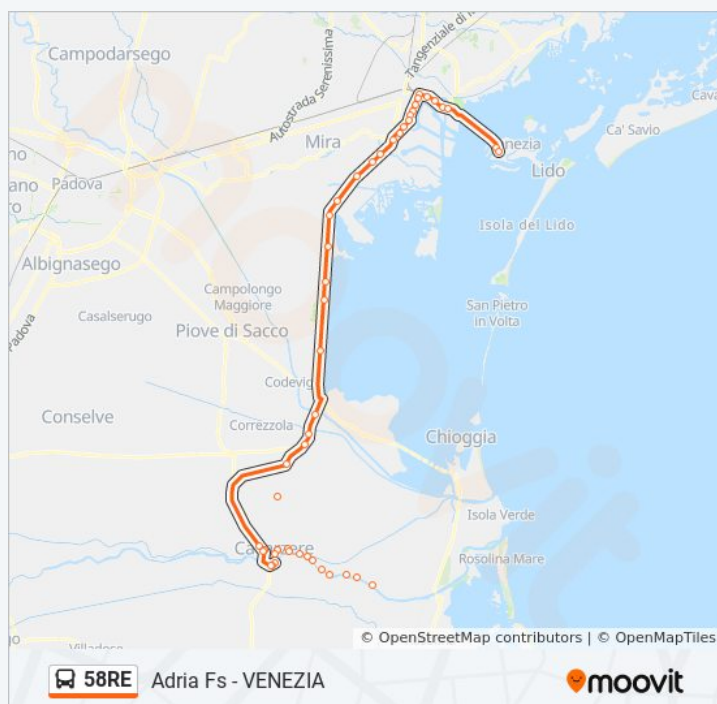

Usa Moovit per trovare le fermate della linea bus 58RE più vicine a te e scoprire quando passerà il prossimo mezzo della linea bus 58RE

Direzione: Adria FS

42 fermate

[VISUALIZZA GLI ORARI DELLA LINEA](#)

Villaggio Busonera

Cavarzere Trieste

Cavarzere Pontenovo

Cavarzere Ca' Venier

Cona Localita' Brusio

Correzzola Cantarana

Orari della linea bus 58RE

Orari di partenza verso Venezia:

lunedì	Non in Servizio
martedì	05:25 - 15:50
mercoledì	05:25 - 15:50
giovedì	05:25 - 15:50
venerdì	05:25 - 15:50
sabato	05:25 - 15:50
domenica	Non in Servizio

Informazioni sulla linea bus 58RE

Direzione: Venezia

Fermate: 49

Durata del tragitto: 56 min

La linea in sintesi:

Treponti Lovo
Brenta D'Abba'
Santa Margherita
Rosara
Lova
Romea Canale Piccolo
Lugo
Romea Lughetto
Romea Giare
Romea Bastie
Romea Ca' Balletto
Romea Malcanton
Deposito Della Fisica
Malcontenta Padana
Padana Avena
Bandiera Cruto
Bandiera Ghega
Bandiera Tommaseo
Bandiera Cantore
Bandiera Durando
Bandiera Pila
Liberta' Commercio
Liberta' Fincantieri
Liberta' Porto Marghera
Liberta' Righi
S. Chiara "Dogana"
Piazzale Roma (Corsia B8)