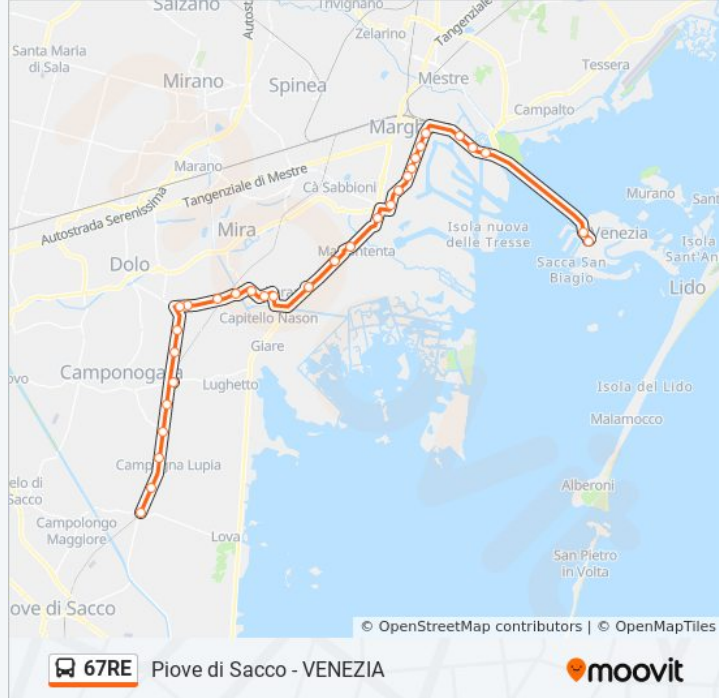

### Direzione: Piove Di Sacco

34 fermate

[VISUALIZZA GLI ORARI DELLA LINEA](#)

Piazzale Roma (Corsia B8)

S. Chiara "Distributore Esso"

Liberta' Righi

Liberta' Porto Marghera

Liberta' Fincantieri