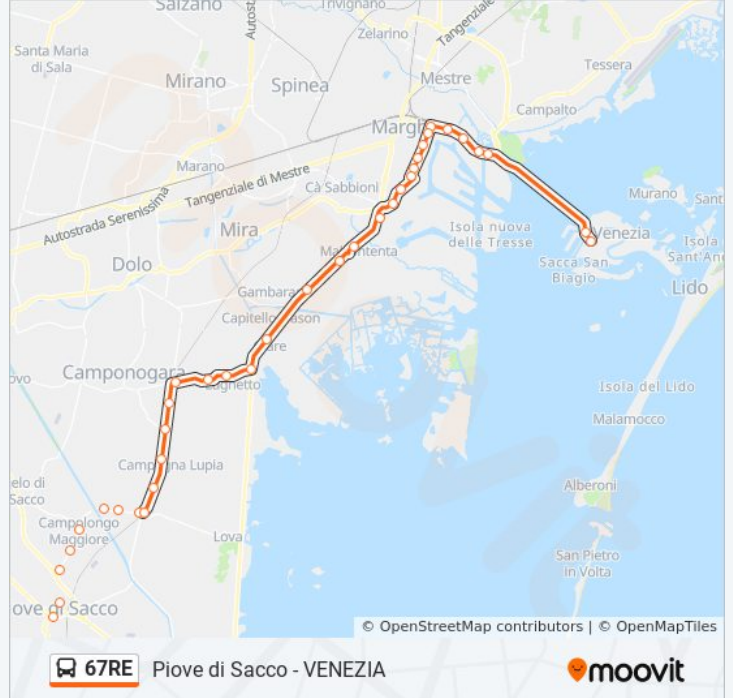

### Informazioni sulla linea bus 67RE

**Direzione:** Venezia

**Fermate:** 36

**Durata del tragitto:** 45 min

**La linea in sintesi:**

Calcroci Chiesa  
Camponogara Volta  
Lughetto Marzabotto  
Marghera Romea  
Romea Giare  
Romea Bastie  
Romea Ca' Balletto  
Romea Malcanton  
Deposito Della Fisica  
Malcontenta Padana  
Padana Avena  
Bandiera Cruto  
Bandiera Ghega  
Bandiera Tommaseo  
Bandiera Cantore  
Bandiera Durando  
Bandiera Pila  
Liberta' Commercio  
Liberta' Fincantieri  
Liberta' Porto Marghera  
Liberta' Righi  
S. Chiara "Dogana"  
Piazzale Roma (Corsia B8)