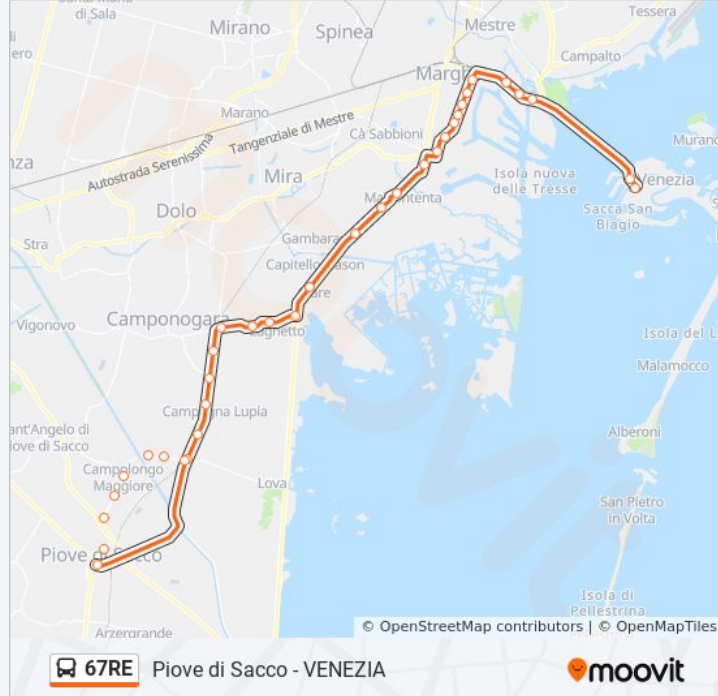

### Informazioni sulla linea bus 67RE

**Direzione:** Piove Di Sacco

**Fermate:** 34

**Durata del tragitto:** 48 min

**La linea in sintesi:**

Lughetto Marzabotto

Camponogara Volta

Calcroci Volta

Campolongo

Campolongo 8 Marzo

Campolongo Alto Adige

Piove Di Sacco Rotonda

Piove Di Sacco

**Direzione: Venezia**

36 fermate

[VISUALIZZA GLI ORARI DELLA LINEA](#)