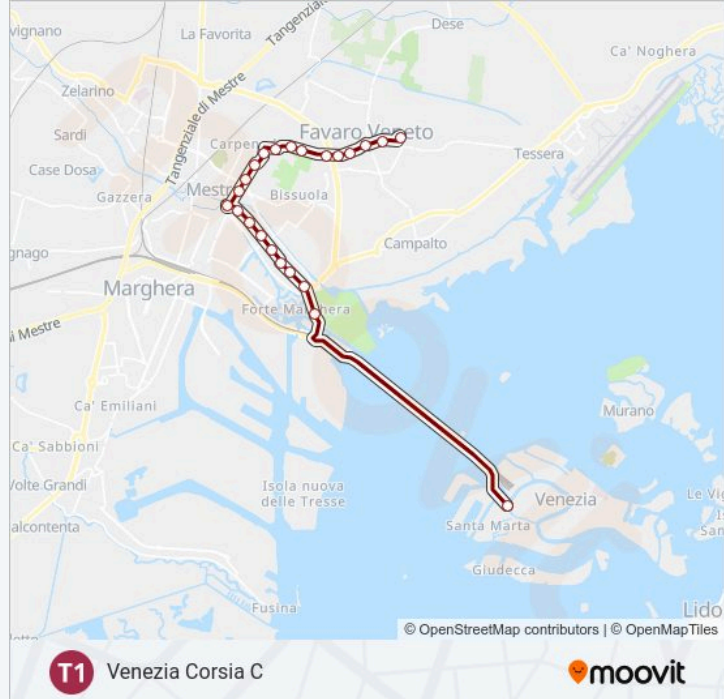

Usa Moovit per trovare le fermate della linea tram T1 più vicine a te e scoprire quando passerà il prossimo mezzo della linea tram T1

Direzione: Mestre Centro A2

15 fermate

[VISUALIZZA GLI ORARI DELLA LINEA](#)

Informazioni sulla linea tram T1

Direzione: Venezia Corsia C

Fermate: 23

Durata del tragitto: 39 min

La linea in sintesi:

San Marco Molmenti

San Marco Boerio

San Marco Forte Marghera

Orlanda San Giuliano

Venezia P.le Roma (Corsia C)

Orari, mappe e fermate della linea tram T1 disponibili in un PDF su moovitapp.com. Usa App Moovit per ottenere tempi di attesa reali, orari di tutte le altre linee o indicazioni passo-passo per muoverti con i mezzi pubblici a Venezia.