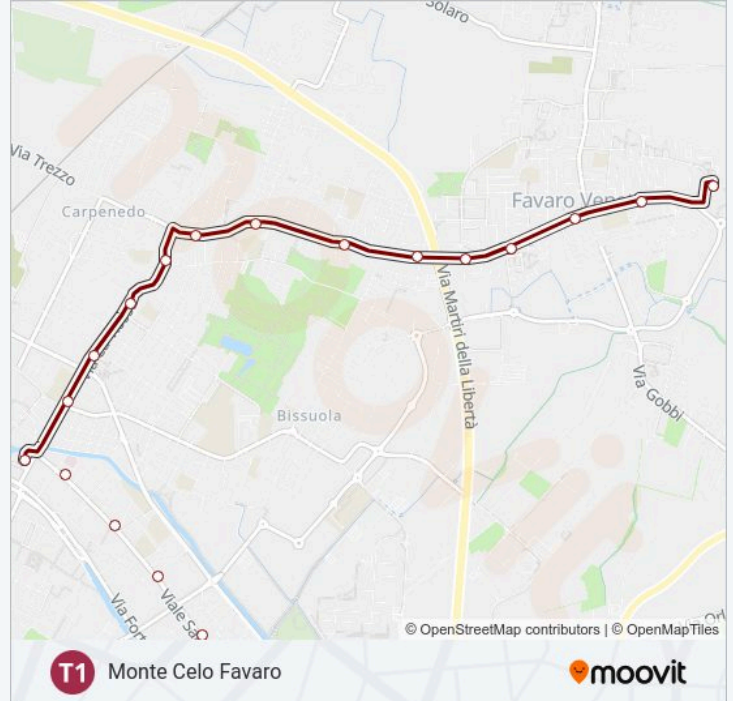

Orari della linea tram T1

Orari di partenza verso Monte Celo Favaro:

| | |
|-----------|---------------|
| lunedì | 00:04 - 23:59 |
| martedì | 00:09 - 23:59 |
| mercoledì | 00:09 - 23:59 |
| giovedì | 00:09 - 23:59 |
| venerdì | 00:09 - 23:59 |
| sabato | 00:09 - 23:59 |
| domenica | 00:09 - 23:49 |

Informazioni sulla linea tram T1

Direzione: Monte Celo Favaro

Fermate: 23

Durata del tragitto: 39 min

La linea in sintesi:

San Dona' Cervino

San Dona' Marmolada

San Dona' Pastrello

Triestina Monte Cimon

Monte Celo Favaro

Direzione: Venezia Corsia C

23 fermate

[VISUALIZZA GLI ORARI DELLA LINEA](#)

Monte Celo Favaro

Triestina Monte Cimon

San Dona' Pastrello