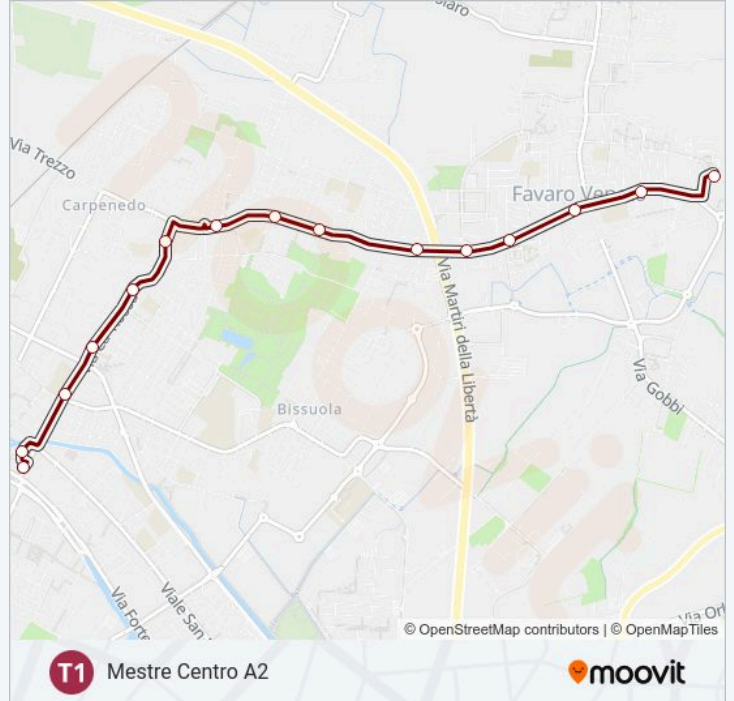

Usa Moovit per trovare le fermate della linea tram T1 più vicine a te e scoprire quando passerà il prossimo mezzo della linea tram T1

Direzione: Mestre Centro A2

15 fermate

[VISUALIZZA GLI ORARI DELLA LINEA](#)

Orari della linea tram T1

Orari di partenza verso Mestre Centro A2:

| | |
|-----------|---------------|
| lunedì | 06:01 - 06:51 |
| martedì | 06:01 - 06:51 |
| mercoledì | 06:01 - 06:51 |
| giovedì | 06:01 - 06:51 |
| venerdì | 06:01 - 06:51 |
| sabato | 06:01 - 06:51 |
| domenica | 06:01 - 06:41 |

Informazioni sulla linea tram T1

Direzione: Mestre Centro A2

Fermate: 15

Durata del tragitto: 20 min

La linea in sintesi:

Direzione: Monte Celo Favaro

23 fermate

[VISUALIZZA GLI ORARI DELLA LINEA](#)

Informazioni sulla linea tram T1

Direzione: Monte Celo Favaro

Fermate: 23

Durata del tragitto: 39 min

La linea in sintesi:

San Dona' Cervino

San Dona' Marmolada

San Dona' Pastrello