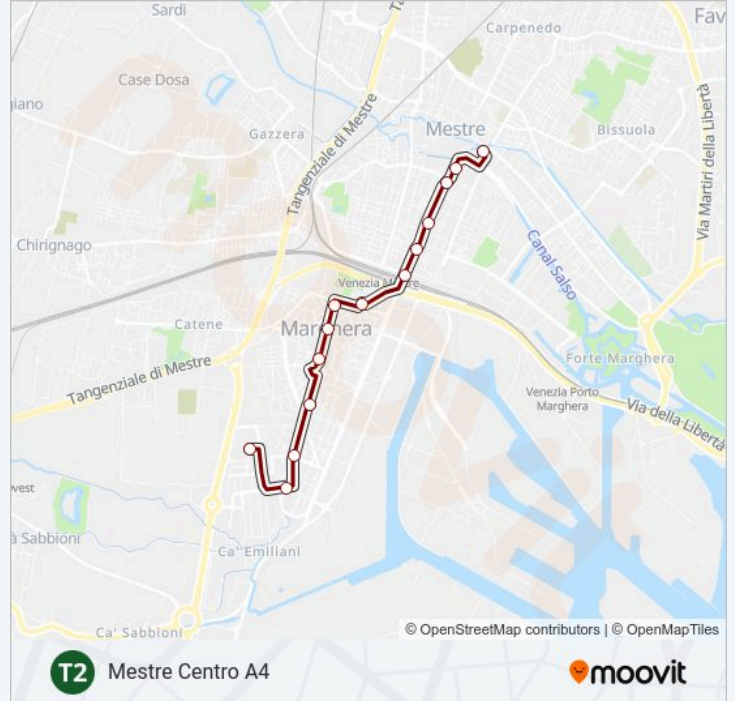

Usa Moovit per trovare le fermate della linea tram T2 più vicine a te e scoprire quando passerà il prossimo mezzo della linea tram T2

Direzione: Mestre Centro A2

14 fermate

[VISUALIZZA GLI ORARI DELLA LINEA](#)

Informazioni sulla linea tram T2

Direzione: Mestre Centro A2

Fermate: 14

Durata del tragitto: 23 min

La linea in sintesi:

Direzione: Mestre Centro A4

14 fermate

[VISUALIZZA GLI ORARI DELLA LINEA](#)

Orari della linea tram T2

Orari di partenza verso Mestre Centro A4:

lunedì	09:43 - 22:00
martedì	09:43 - 22:00
mercoledì	09:43 - 22:00
giovedì	09:43 - 22:00
venerdì	09:43 - 22:00
sabato	09:43 - 22:00
domenica	09:53 - 22:10

Informazioni sulla linea tram T2

Direzione: Mestre Centro A4

Fermate: 14

Durata del tragitto: 24 min

La linea in sintesi:

Direzione: Salamonio Marghera

14 fermate

[VISUALIZZA GLI ORARI DELLA LINEA](#)