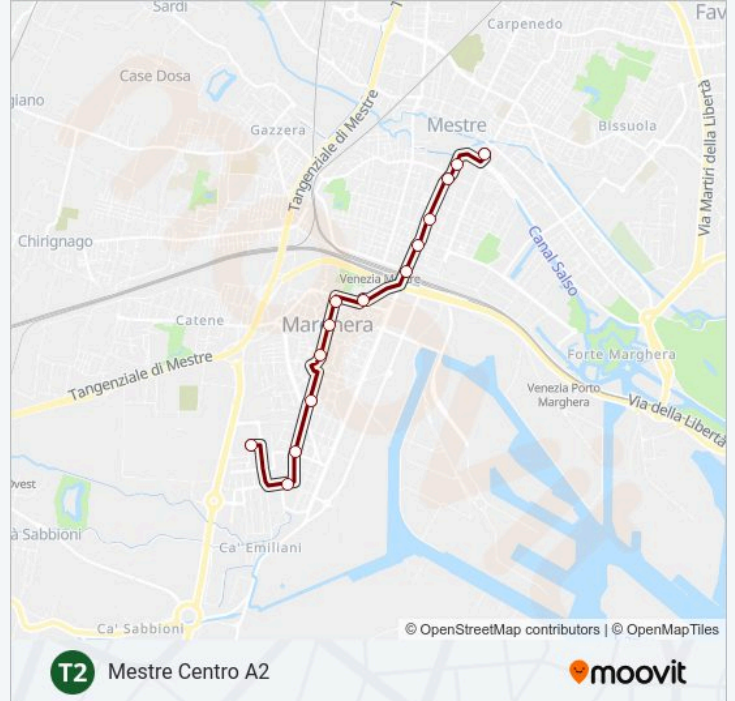

Usa Moovit per trovare le fermate della linea tram T2 più vicine a te e scoprire quando passerà il prossimo mezzo della linea tram T2

Direzione: Mestre Centro A2

14 fermate

[VISUALIZZA GLI ORARI DELLA LINEA](#)

Orari della linea tram T2

Orari di partenza verso Mestre Centro A2:

lunedì	06:53 - 21:00
martedì	06:53 - 21:00
mercoledì	06:53 - 21:00
giovedì	06:53 - 21:00
venerdì	06:53 - 21:00
sabato	06:53 - 21:00
domenica	06:53 - 21:10

Informazioni sulla linea tram T2

Direzione: Mestre Centro A2

Fermate: 14

Durata del tragitto: 23 min

La linea in sintesi:

Direzione: Mestre Centro A4

14 fermate

[VISUALIZZA GLI ORARI DELLA LINEA](#)

Informazioni sulla linea tram T2

Direzione: Mestre Centro A4

Fermate: 14

Durata del tragitto: 24 min

La linea in sintesi:

Direzione: Salamonio Marghera

14 fermate

[VISUALIZZA GLI ORARI DELLA LINEA](#)