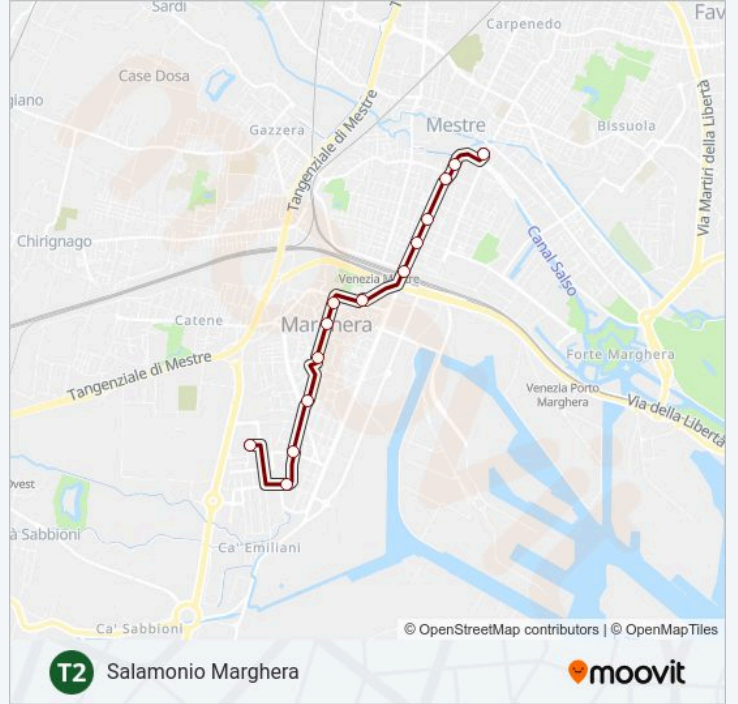

Usa Moovit per trovare le fermate della linea tram T2 più vicine a te e scoprire quando passerà il prossimo mezzo della linea tram T2

Direzione: Mestre Centro A2

14 fermate

[VISUALIZZA GLI ORARI DELLA LINEA](#)

Informazioni sulla linea tram T2

Direzione: Mestre Centro A4

Fermate: 14

Durata del tragitto: 24 min

La linea in sintesi:

Direzione: Salamonio Marghera

14 fermate

[VISUALIZZA GLI ORARI DELLA LINEA](#)

lunedì	06:25 - 21:30
martedì	06:25 - 21:30
mercoledì	06:25 - 21:30
giovedì	06:25 - 21:30
venerdì	06:25 - 21:30
sabato	06:25 - 21:30
domenica	06:25 - 21:40

Informazioni sulla linea tram T2

Direzione: Salamonio Marghera

Fermate: 14

Durata del tragitto: 23 min

La linea in sintesi:

Orari, mappe e fermate della linea tram T2 disponibili in un PDF su moovitapp.com. Usa App Moovit per ottenere tempi di attesa reali, orari di tutte le altre linee o indicazioni passo-passo per muoverti con i mezzi pubblici a Venezia.