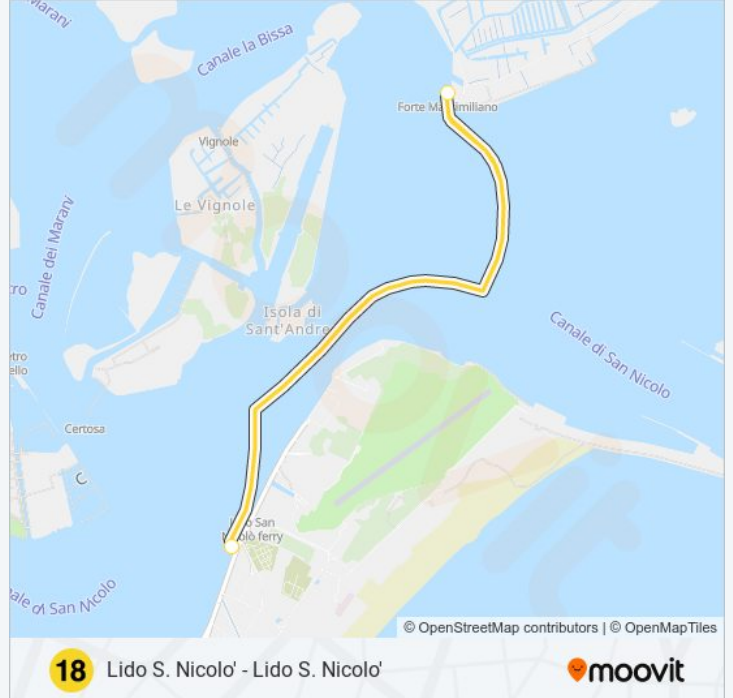

18

Lido S. Nicolo' - Lido S. Nicolo'

Scarica L'App

La linea navigazione 18 (Lido S. Nicolo' - Lido S. Nicolo') ha 3 percorsi. Durante la settimana è operativa:

(1) Lido S. Nicolo': 09:27 - 18:44(2) Murano Colonna B: 19:44(3) Murano Navagero: 08:17

Usa Moovit per trovare le fermate della linea navigazione 18 più vicine a te e scoprire quando passerà il prossimo mezzo della linea navigazione 18

Direzione: Lido S. Nicolo'

6 fermate

[VISUALIZZA GLI ORARI DELLA LINEA](#)

Lido S. Nicolo'

Lido S.M.E. "E"

Murano Navagero

Murano Faro "B"

Murano Colonna "B"

Lido S. Nicolo'

Orari della linea navigazione 18

Orari di partenza verso Lido S. Nicolo':

Direzione: Murano Colonna B

5 fermate

[VISUALIZZA GLI ORARI DELLA LINEA](#)

Lido S. Nicolò'

Lido S.M.E. "E"

Murano Navagero

Murano Faro "B"

Murano Colonna "B"