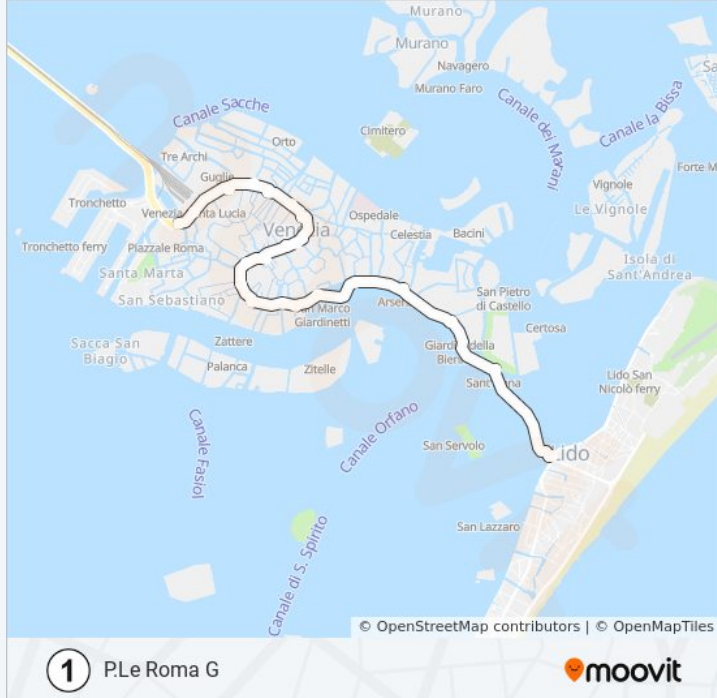

San Stae

S. Marcuola-Casino' "A"

Orari della linea navigazione 1

Orari di partenza verso P.Le Roma G:

lunedì	04:36 - 23:06
martedì	04:36 - 23:06
mercoledì	04:36 - 23:06
giovedì	04:36 - 23:06
venerdì	04:36 - 23:06
sabato	04:36 - 23:06
domenica	04:36 - 23:06

Informazioni sulla linea navigazione 1

Direzione: P.Le Roma G

Fermate: 21

Durata del tragitto: 65 min

La linea in sintesi:

Riva De Biasio "B"

Ferrovia "E"

P.Le Roma "F" "G" (S. Chiara)

Direzione: S. Angelo

12 fermate

[VISUALIZZA GLI ORARI DELLA LINEA](#)

Lido S.M.E. "D"

S. Elena Dx

Giardini "A"

Arsenale "A"

S. Zaccaria (Danieli) "E"

S. Marco (Vallaresso) Sx

Salute

Giglio

Accademia Dx

S. Samuele

S. Toma' "B"

S. Angelo

Orari della linea navigazione 1