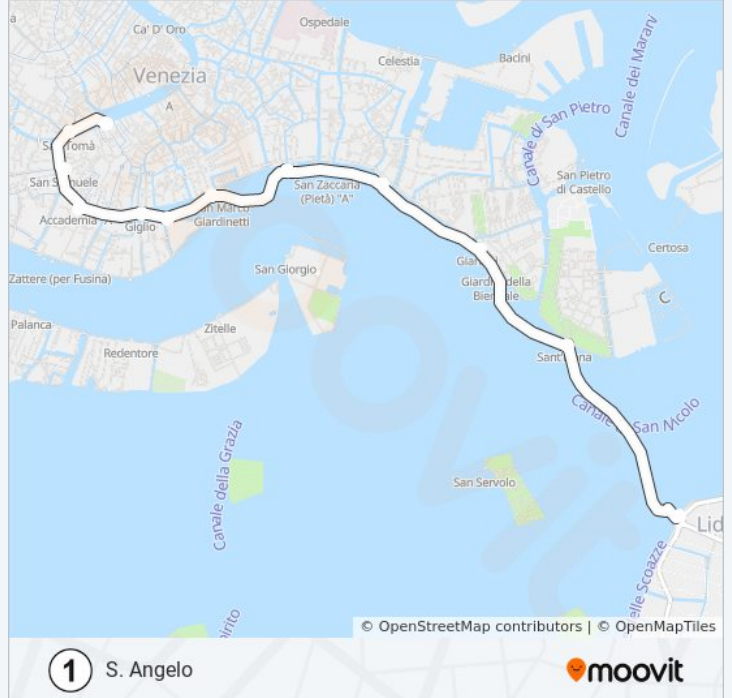

Direzione: S. Angelo

12 fermate

[VISUALIZZA GLI ORARI DELLA LINEA](#)

Lido S.M.E. "D"

S. Elena Dx

Giardini "A"

Arsenale "A"

S. Zaccaria (Danieli) "E"

S. Marco (Vallaresso) Sx

Salute

Giglio

Accademia Dx

S. Samuele

S. Toma' "B"

S. Angelo

Orari della linea navigazione 1

Orari di partenza verso S. Angelo:

lunedì	07:27
martedì	07:27
mercoledì	Non in Servizio
giovedì	07:27
venerdì	Non in Servizio
sabato	Non in Servizio
domenica	Non in Servizio

Informazioni sulla linea navigazione 1

Direzione: S. Angelo

Fermate: 12

Durata del tragitto: 34 min

La linea in sintesi:

Direzione: S. Marco-San Zaccaria E

5 fermate

[VISUALIZZA GLI ORARI DELLA LINEA](#)

Lido S.M.E. "D"