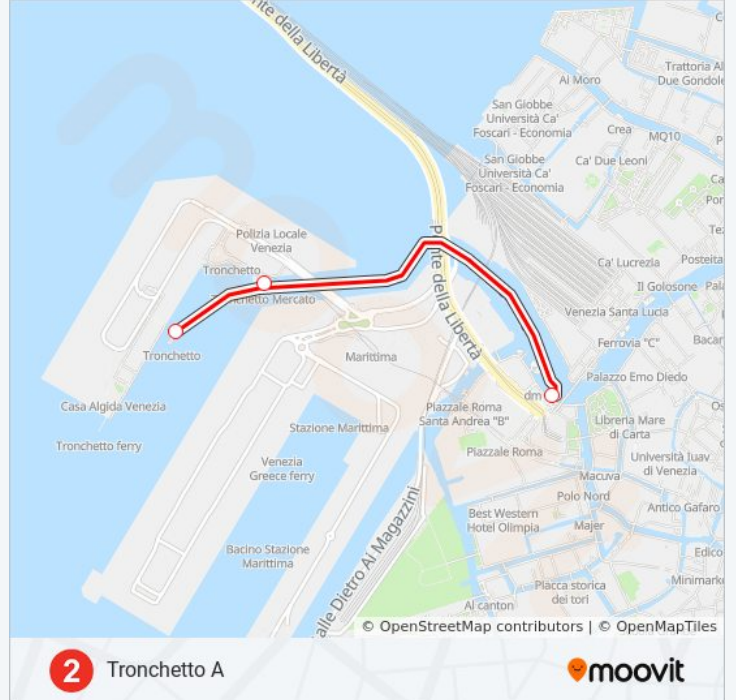

La linea in sintesi:

Direzione: Tronchetto A

4 fermate

[VISUALIZZA GLI ORARI DELLA LINEA](#)

Rialto "C"

Ferrovia "B" (Scalzi)

P.Le Roma "F" "G" (S. Chiara)

Tronchetto

Orari della linea navigazione 2

Orari di partenza verso Tronchetto A:

lunedì	22:36 - 23:36
martedì	22:36 - 23:36
mercoledì	22:36 - 23:36
giovedì	22:36 - 23:36
venerdì	22:36 - 23:36
sabato	22:36 - 23:36
domenica	22:36 - 23:36

Informazioni sulla linea navigazione 2

Direzione: Tronchetto A

Fermate: 4

Durata del tragitto: 23 min

La linea in sintesi:

Orari, mappe e fermate della linea navigazione 2 disponibili in un PDF su moovitapp.com. Usa [App Moovit](#) per ottenere tempi di attesa reali, orari di tutte le altre linee o indicazioni passo-passo per muoverti con i mezzi pubblici a Venezia.