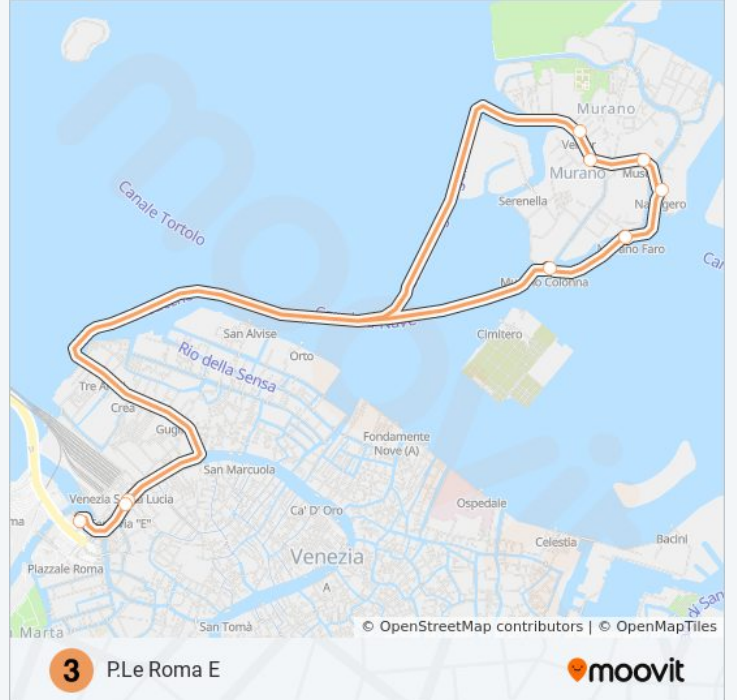

Murano Colonna C

Scarica L'App

La linea navigazione 3 (Murano Colonna C) ha 2 percorsi. Durante la settimana è operativa:

(1) Murano Colonna C: 06:03(2) P.Le Roma E: 06:20 - 18:10

Usa Moovit per trovare le fermate della linea navigazione 3 più vicine a te e scoprire quando passerà il prossimo mezzo della linea navigazione 3

Murano Faro "B"

Murano Navagero

Murano Museo "A"

Murano Da Mula

Murano Venier

Ferrovia "C" (S. Lucia)

P.Le Roma "D" "E" (Parisi)

Orari della linea navigazione 3

Orari di partenza verso P.Le Roma E:

lunedì	08:20 - 18:10
martedì	06:20 - 18:10
mercoledì	06:20 - 18:10
giovedì	06:20 - 18:10
venerdì	06:20 - 18:10
sabato	06:20 - 18:10
domenica	08:20 - 18:10

Informazioni sulla linea navigazione 3

Direzione: P.Le Roma E

Fermate: 10

Durata del tragitto: 57 min

La linea in sintesi:

Orari, mappe e fermate della linea navigazione 3 disponibili in un PDF su moovitapp.com. Usa [App Moovit](#) per ottenere tempi di attesa reali, orari di tutte le altre linee o indicazioni passo-passo per muoverti con i mezzi pubblici a Venezia.