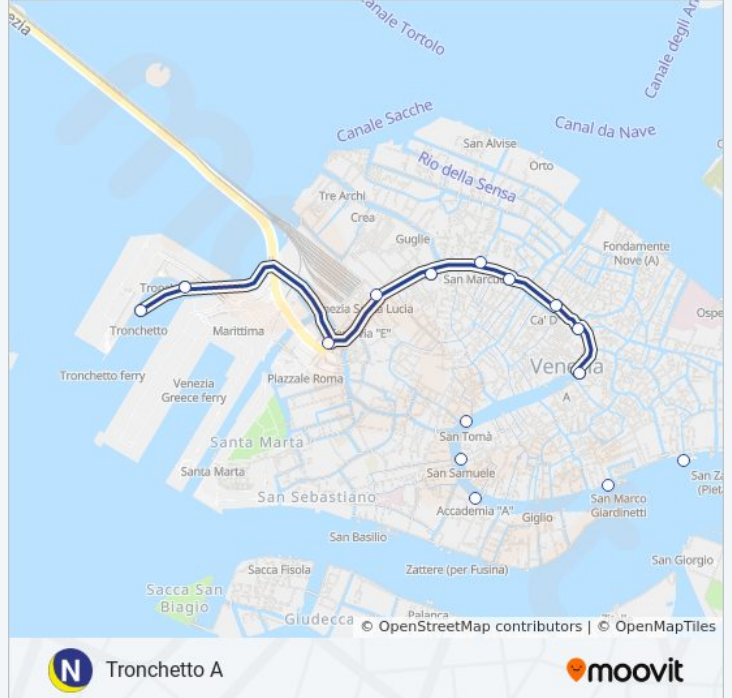

Informazioni sulla linea navigazione N

Direzione: S. Marco-San Zaccaria E

Fermate: 4

Durata del tragitto: 14 min

La linea in sintesi:

Direzione: Tronchetto A

17 fermate

[VISUALIZZA GLI ORARI DELLA LINEA](#)

Orari della linea navigazione N

Orari di partenza verso Tronchetto A:

lunedì	00:33 - 02:33
martedì	00:33 - 02:33
mercoledì	00:33 - 02:33
giovedì	00:33 - 02:33
venerdì	Non in Servizio
sabato	00:33 - 02:33
domenica	00:33 - 02:33

Informazioni sulla linea navigazione N

Direzione: Tronchetto A

Fermate: 17

Durata del tragitto: 56 min

La linea in sintesi:

Direzione: Tronchetto B

10 fermate

[VISUALIZZA GLI ORARI DELLA LINEA](#)

- S. Marco-San Zaccaria "D"
- S. Giorgio A Richiesta
- Zitelle
- Redentore
- Giudecca Palanca Sx
- Zattere
- Giudecca Palanca Sx
- S. Basilio
- Sacca Fisola "B"
- Tronchetto

Orari della linea navigazione N