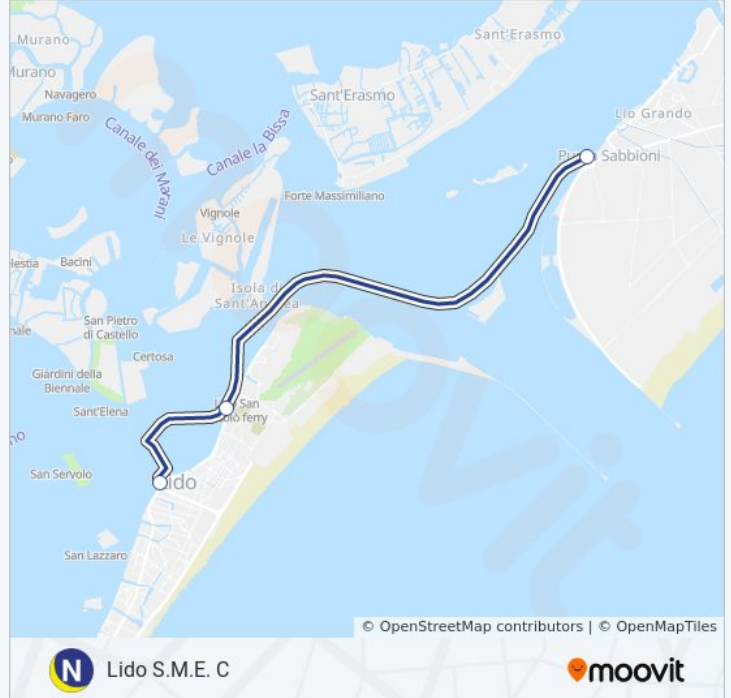

Usa Moovit per trovare le fermate della linea navigazione N più vicine a te e scoprire quando passerà il prossimo mezzo della linea navigazione N

Direzione: Lido S.M.E. C

3 fermate

[VISUALIZZA GLI ORARI DELLA LINEA](#)

Punta Sabbioni "B"

Lido S.Nicolo' A Richiest

Lido S.M.E. "C"

Orari della linea navigazione N

Orari di partenza verso Lido S.M.E. C:

lunedì	01:10 - 03:40
martedì	01:10 - 03:40
mercoledì	01:10 - 03:40
giovedì	01:10 - 03:40
venerdì	Non in Servizio
sabato	01:10 - 03:40
domenica	01:10 - 03:40

Informazioni sulla linea navigazione N**Direzione:** Lido S.M.E. C**Fermate:** 3**Durata del tragitto:** 21 min**La linea in sintesi:**

Direzione: Lido S.M.E. D

26 fermate

[VISUALIZZA GLI ORARI DELLA LINEA](#)

Informazioni sulla linea navigazione N

Direzione: Lido S.M.E. D

Fermate: 26

Durata del tragitto: 56 min

La linea in sintesi:

S. Toma' "A"

S. Samuele

Accademia Dx