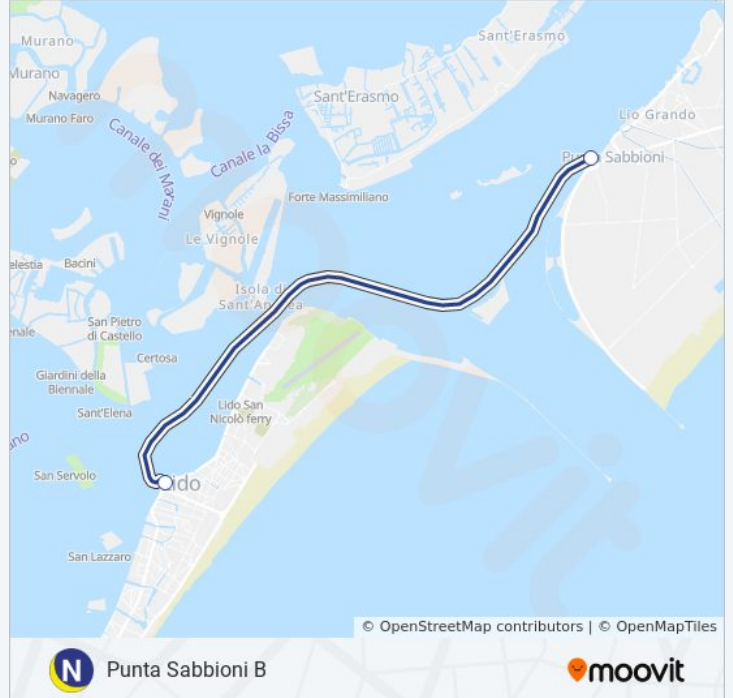

Informazioni sulla linea navigazione N

Direzione: P.Le Roma F

Fermate: 11

Durata del tragitto: 39 min

La linea in sintesi:

Direzione: Punta Sabbioni B

2 fermate

[VISUALIZZA GLI ORARI DELLA LINEA](#)

Lido S.M.E. "C"

Punta Sabbioni "B"

Orari della linea navigazione N

Orari di partenza verso Punta Sabbioni B:

lunedì	02:16 - 04:16
martedì	02:16 - 04:16
mercoledì	02:16 - 04:16
giovedì	02:16 - 04:16
venerdì	Non in Servizio
sabato	02:16 - 04:16
domenica	02:16 - 04:16

Informazioni sulla linea navigazione N

Direzione: Punta Sabbioni B

Fermate: 2

Durata del tragitto: 21 min

La linea in sintesi:

Direzione: Rialto D

18 fermate

[VISUALIZZA GLI ORARI DELLA LINEA](#)