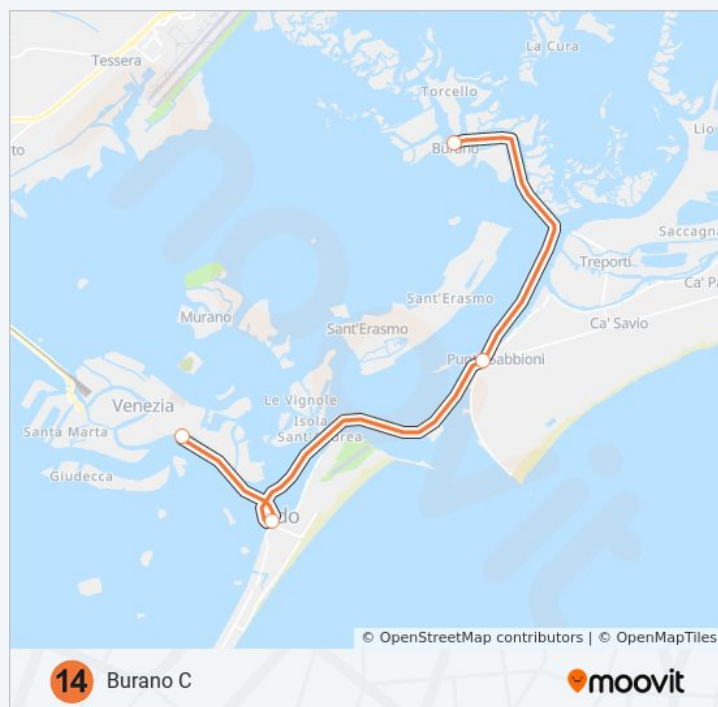

Usa Moovit per trovare le fermate della linea navigazione 14 più vicine a te e scoprire quando passerà il prossimo mezzo della linea navigazione 14

Direzione: Burano B

5 fermate

[VISUALIZZA GLI ORARI DELLA LINEA](#)

Informazioni sulla linea navigazione 14

Direzione: Burano B

Fermate: 5

Durata del tragitto: 69 min

La linea in sintesi:

 [Percorso linea navigazione 14](#)

Direzione: Burano C

4 fermate

Burano "C"

sabato

08:15

domenica

08:15

Informazioni sulla linea navigazione 14

Direzione: Burano C

Fermate: 4

Durata del tragitto: 65 min

La linea in sintesi:

Direzione: Punta Sabbioni B

3 fermate

[VISUALIZZA GLI ORARI DELLA LINEA](#)

S. Marco-San Zaccaria "A"

Lido S.M.E. "C"

Punta Sabbioni "B"