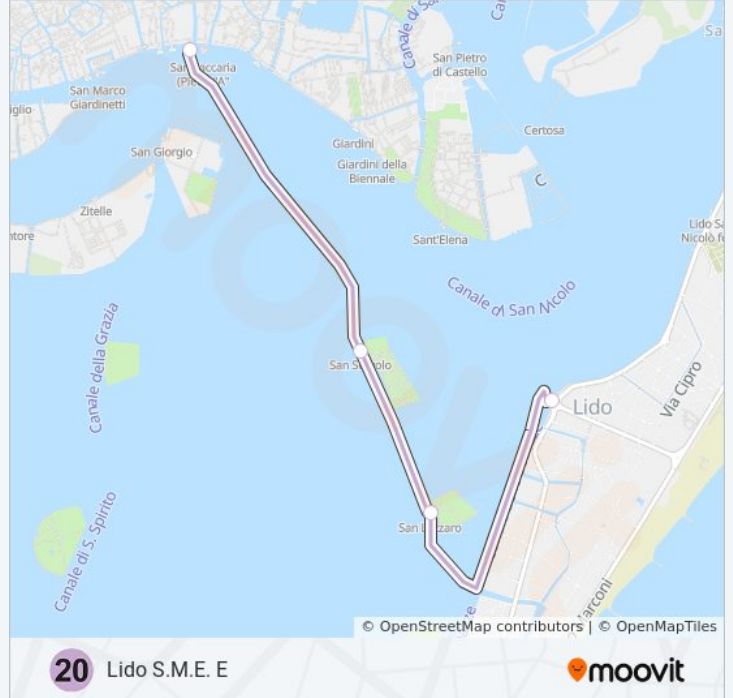

Lido S.M.E. E

Scarica L'App

La linea navigazione 20 (Lido S.M.E. E) ha 3 percorsi. Durante la settimana è operativa:

(1) Lido S.M.E. E: 15:40 - 18:10(2) S. Marco-San Zaccaria B: 00:30 - 23:30(3) S. Servolo: 08:10

Usa Moovit per trovare le fermate della linea navigazione 20 più vicine a te e scoprire quando passerà il prossimo mezzo della linea navigazione 20

Direzione: Lido S.M.E. E

4 fermate

[VISUALIZZA GLI ORARI DELLA LINEA](#)

S. Marco-San Zaccaria "B"

S. Servolo

S. Lazzaro

Lido S.M.E. "E"

Orari della linea navigazione 20

Orari di partenza verso Lido S.M.E. E:

lunedì	15:40 - 18:10
martedì	15:40 - 18:10
mercoledì	15:40 - 18:10
giovedì	15:40 - 18:10
venerdì	15:40 - 18:10
sabato	15:40 - 18:10
domenica	15:40 - 18:10

Informazioni sulla linea navigazione 20

Direzione: Lido S.M.E. E

Fermate: 4

Durata del tragitto: 20 min

La linea in sintesi:

Direzione: S. Marco-San Zaccaria B

5 fermate

[VISUALIZZA GLI ORARI DELLA LINEA](#)