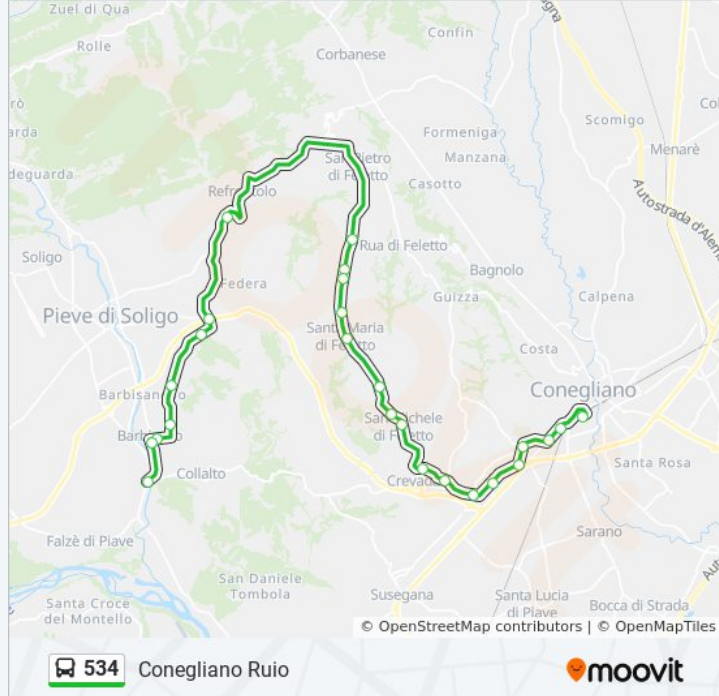

Bivio Santa Maria

Al Maresciallo

Stabilimento Star

Ponte Somera

San Giuseppe

Crevada San Gaetano

Via Crevada - Capolinea

Via Ortigara

Informazioni sulla linea bus 534

Direzione: Conegliano Riuo

Fermate: 29

Durata del tragitto: 28 min

La linea in sintesi:

Bivio Santa Maria

Al Maresciallo

Stabilimento Star

Ponte Somera

San Giuseppe

Crevada San Gaetano

Via Crevada - Capolinea

Via Ortigara

Via Ortigara - Centro Salute Mentale

Via Einaudi - Chiesa

Via Einaudi - Scuole Medie Brustolon

Via Einaudi

Via Cettolini - Doppio Litro

Via Cettolini Incr. Via Ferrera

Via Zamboni Incr. Via Nievo

Viale Spellanzon - Pio X

Viale Spellanzon - Ospedale

Conegliano Ruio

Orari, mappe e fermate della linea bus 534 disponibili in un PDF su moovitapp.com. Usa [App Moovit](#) per ottenere tempi di attesa reali, orari di tutte le altre linee o indicazioni passo-passo per muoverti con i mezzi pubblici a Venezia.