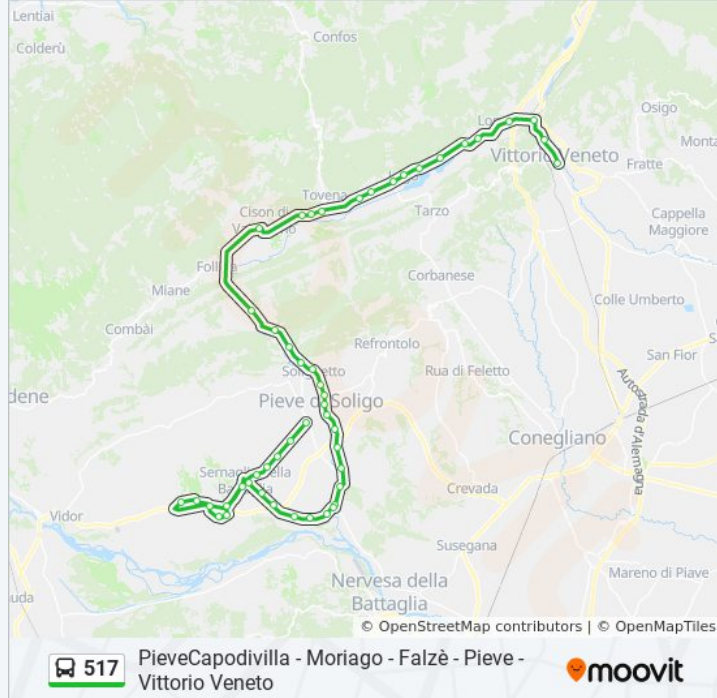

Trattoria Da Gigio

Pieve Di Soligo S.Anna

Pieve Di Soligo Ist. Balbi

Pieve Di Soligo Ospedale

La Nostra Famiglia

Pieve Di Soligo Via Montegrappa

Barbisano

Bivio Collalto

Bivio Falze'

Bivio Falze' Per Sernaglia

Bivio Rosso

Falze' Di Piave

Cao De Villa

Borgo Moro

Via Trevigiana

Sernaglia P.za San Rocco

Sernaglia

Fontigo Via Marconi

Fontigo Via Principale

Fontigo

Dalto Via Montegrappa

Moriago

Moriago Pesa

Sernaglia Pesa

Sernaglia Elettrauto

Telliera

Patean

Capodivilla

Direzione: Vittorio Veneto

49 fermate

[VISUALIZZA GLI ORARI DELLA LINEA](#)

Capodivilla

Orari della linea bus 517

Orari di partenza verso Vittorio Veneto:

lunedì	Non in Servizio
martedì	06:11