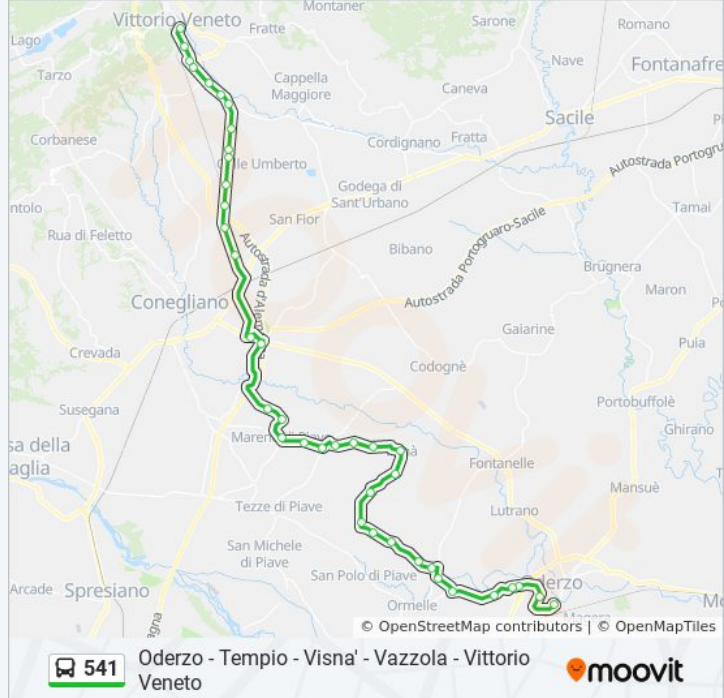

### Informazioni sulla linea bus 541

**Direzione:** Vittorio Veneto

**Fermate:** 40

**Durata del tragitto:** 41 min

**La linea in sintesi:**

Vazzola ( Per Conegliano - Oderzo)

Vazzola Bernardi

Soffratta

Casello 5

Scuola Agraria

S.Giacomo Zona Industriale

Via Menare' - Morosa

S.Giacomo Di Veglia

Via S.Antonio - Music Center

Via Matteotti - Sicca

Via Rizzera-Scuola Da Ponte

Via Perucchina

Via G.Galilei Incr. Via 24 Maggio

Vittorio Veneto

Orari, mappe e fermate della linea bus 541 disponibili in un PDF su [moovitapp.com](https://moovitapp.com). Usa [App Moovit](https://moovitapp.com) per ottenere tempi di attesa reali, orari di tutte le altre linee o indicazioni passo-passo per muoverti con i mezzi pubblici a Venezia.