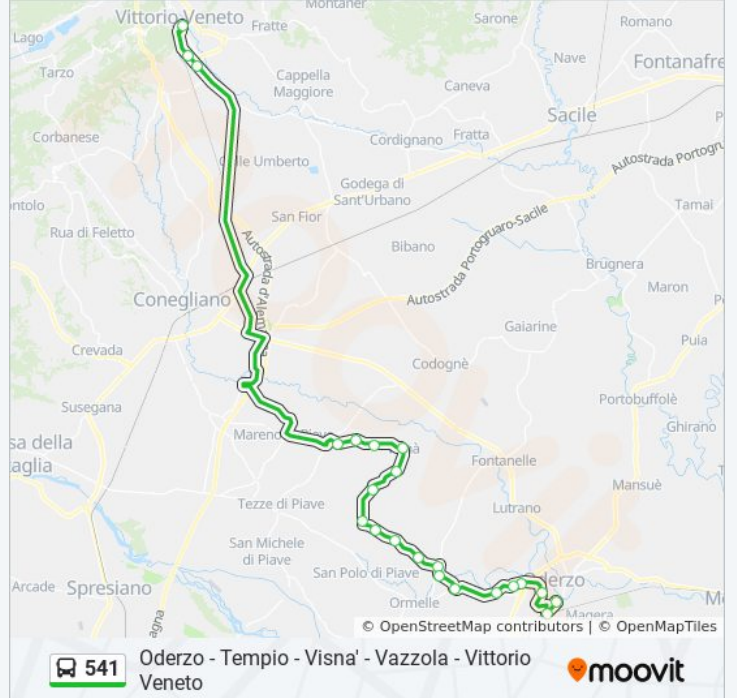

## Direzione: Oderzo

23 fermate

[VISUALIZZA GLI ORARI DELLA LINEA](#)

Vittorio Veneto  
Via Rizzera-Frati  
Via Rizzera-Scuola Da Ponte  
Vazzola ( Per Visna )  
Vazzola Al Gallo  
Visna Zanardo  
Visna  
Visna' Via Montegrappa 49  
Visna Via Montegrappa 72  
Rai Di San Polo  
Incrocio Via Geron  
Incrocio Borgo Bianchi  
Incrocio Via Callate  
Tempio  
Tempio Via Campagnola  
Via Campagnola Civ. 3  
Incrocio Colfrancui  
Colfrancui  
Colfrancui Bar Europa  
Oderzo Ospedale  
Oderzo Maddalena

## Informazioni sulla linea bus 541

**Direzione:** Oderzo

**Fermate:** 23

**Durata del tragitto:** 70 min

**La linea in sintesi:**

Oderzo Stazione FS

Oderzo

### Direzione: Visna

28 fermate

[VISUALIZZA GLI ORARI DELLA LINEA](#)

Vittorio Veneto

Via Rizzera-Frati

Via Rizzera-Scuola Da Ponte

Via Matteotti - Sicca

Via S. Antonio - Civ.147

S. Giacomo Di Veglia

S. Giacomo Morosa

S. Giacomo Zona Industriale

Scuola Agraria

Casello 5

Casello 4

Borgo Perinot

Via Risorgimento