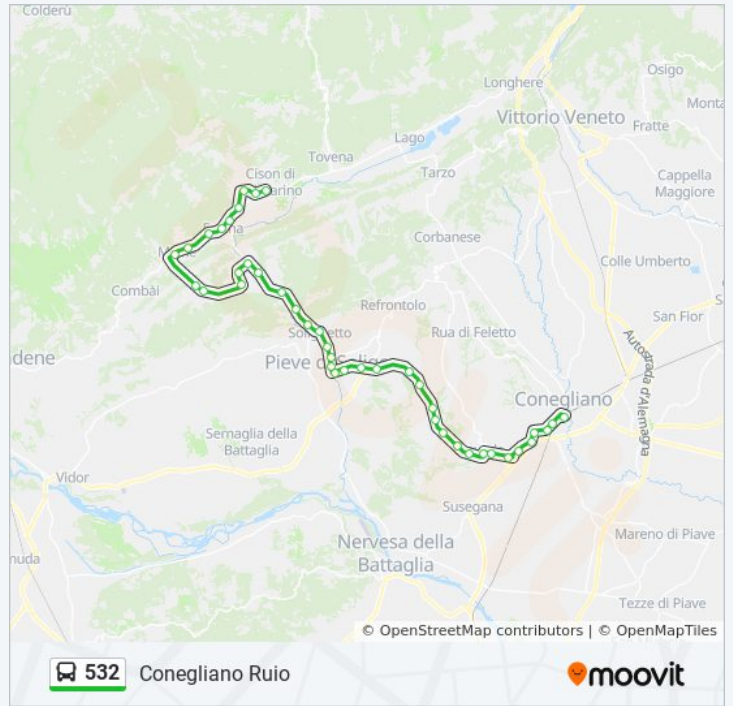

La linea in sintesi:

Direzione: Conegliano Ruio

42 fermate

[VISUALIZZA GLI ORARI DELLA LINEA](#)

Cison Via Italia

Bivio Valmareno

Valmareno

Bv Follina Via Cal Di Mezzo

Informazioni sulla linea bus 532

Direzione: Conegliano Ruio

Fermate: 42

Durata del tragitto: 50 min
La linea in sintesi:

Via Verdi

Campea

Via Campon

Premaor