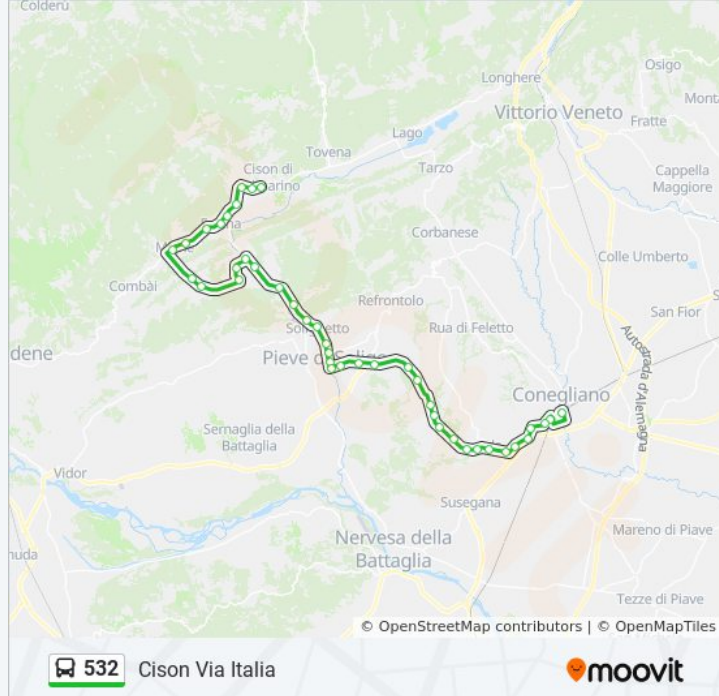

Via Verdi

Miane

Miane Maglificio

Miane Da Merlo

Follina

Follina Banca

Bv Follina Via Cal Di Mezzo

Valmareno

Bivio Valmareno

Cison Via Italia

Direzione: Conegliano Aut.

28 fermate

[VISUALIZZA GLI ORARI DELLA LINEA](#)

La Bella

Pedeguarda

Da Bisiol