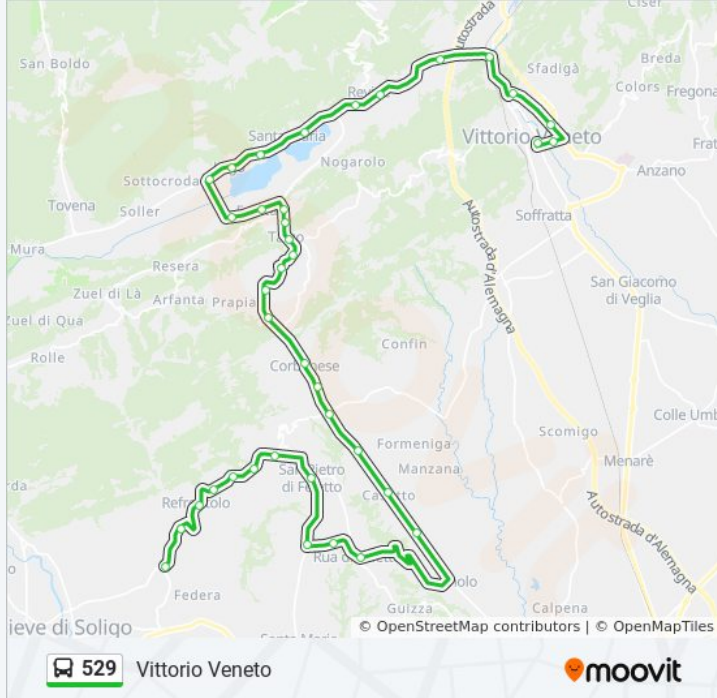

Informazioni sulla linea bus 529

Direzione: Refr. V. Casale

Fermate: 36

Durata del tragitto: 52 min

La linea in sintesi:

Ponte Maset

Marcon

Casotto

Informazioni sulla linea bus 529

Direzione: Vittorio Veneto

Fermate: 38

Durata del tragitto: 50 min

La linea in sintesi:

Ponte Maset

Corbanese B.Go S.Antonio

Corbanese Piazza

Fratta Consorzio

Bivio Lago

Lago

Lago Via Giovanni XXIII

Santa Maria Di Lago

Revine Via Grava

Revine Lago

Via Longhere - Chiesa

Porta Cadore Da Cison

Via Calcada

Cimitero S.Andrea

Via Vittorio Emanuele II

Vittorio Veneto

Orari, mappe e fermate della linea bus 529 disponibili in un PDF su moovitapp.com. Usa [App Moovit](#) per ottenere tempi di attesa reali, orari di tutte le altre linee o indicazioni passo-passo per muoverti con i mezzi pubblici a Venezia.