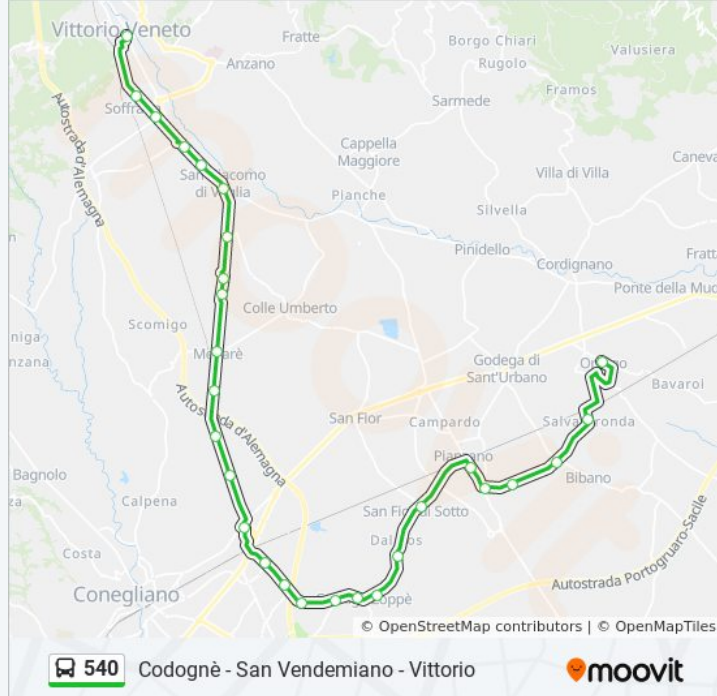

Usa Moovit per trovare le fermate della linea bus 540 più vicine a te e scoprire quando passerà il prossimo mezzo della linea bus 540

Direzione: Orsago Chiesa

28 fermate

[VISUALIZZA GLI ORARI DELLA LINEA](#)

- Vittorio Veneto
- Via Rizzera-Frati
- Via Rizzera-Scuola Da Ponte
- Via Matteotti - Sicca
- Via S. Antonio - Civ.147
- S. Giacomo Di Veglia
- S. Giacomo Morosa
- S. Giacomo Zona Industriale
- Scuola Agraria
- Casello 5
- Casello 4
- Borgo Perinot
- Via Risorgimento
- Bivio Gai Edicola
- Via Roma
- S. Vendemiano
- Cosniga
- Ex Bar Paganini
- Capo Di Sotto
- Zoppe'
- Capo Di Sopra

Direzione: Orsago Chiesa

Fermate: 28

Durata del tragitto: 45 min

La linea in sintesi:

San Fior Di Sotto

Pianzano

Bivio Baver

Pianzano Scuole

Borgo Nobili

Salvatoronda

Orsago Chiesa

Direzione: Vittorio Veneto

34 fermate

[VISUALIZZA GLI ORARI DELLA LINEA](#)

Codogne' Capitello

Codogne'