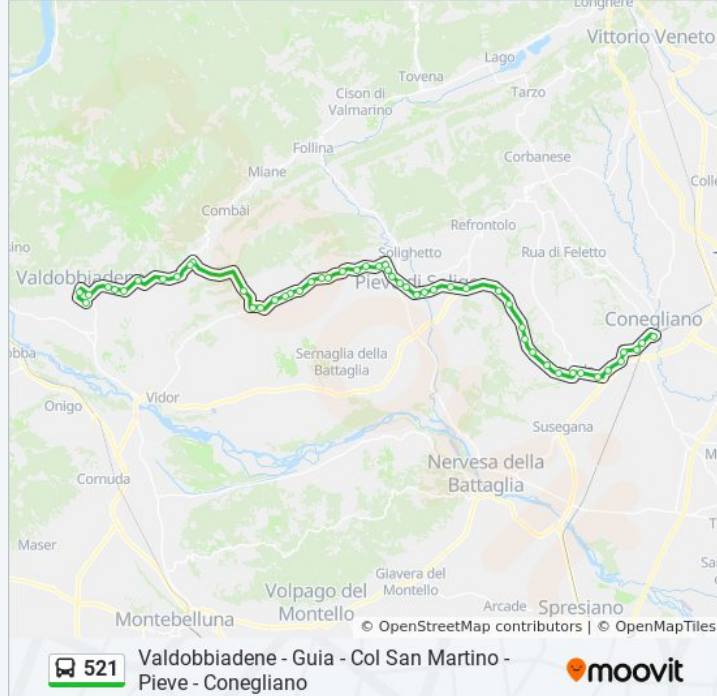

Ponte Somera

San Giuseppe

Crevada San Gaetano

Via Crevada - Capolinea

Via Ortigara

Via Ortigara - Centro Salute Mentale

Via Einaudi - Scuole Medie Brustolon

Via Einaudi

Via Cettolini Incr. Via Ferrera

Viale Spellanzon - Pio X

Viale Spellanzon - Ospedale

Conegliano Ruio

Direzione: Valdobbiadene Autostazione

52 fermate

[VISUALIZZA GLI ORARI DELLA LINEA](#)

Conegliano Ruio
Viale Spellanzon - Ospedale
Viale Spellanzon - Pio X
Via Cettolini Incr. Via Ferrera
Via Einaudi
Via Einaudi - Scuole Elementari
Via Ortigara - Centro Salute Mentale
Via Ortigara
Via Crevada Z.I. (Per Pieve)
Crevada San Gaetano
San Giuseppe
Ponte Somera
Stabilimento Star
Al Maresciallo
Bivio Santa Maria
Crevada Colvendrame
Ponte Lierza
Al Pino
Castello
Cinema Careni
Pieve Di Soligo Ist. Balbi
Pieve Di Soligo S.Anna
Trattoria Da Gigio
Solighetto
Solighetto Da Lino
Soligo San Gallo
Soligo Scuole
Capo Di Villa
Nardi

Direzione: Valdobbiadene Autostazione

Fermate: 52

Durata del tragitto: 60 min

La linea in sintesi:

La Baracca

Farra Di Soligo

Bivio Sernaglia

Bar K2

Guia Piazza

Guia

Marai

Santo Stefano

Ponte Frati

San Pietro Di Barbozza

Da Marianna

Alla Botte