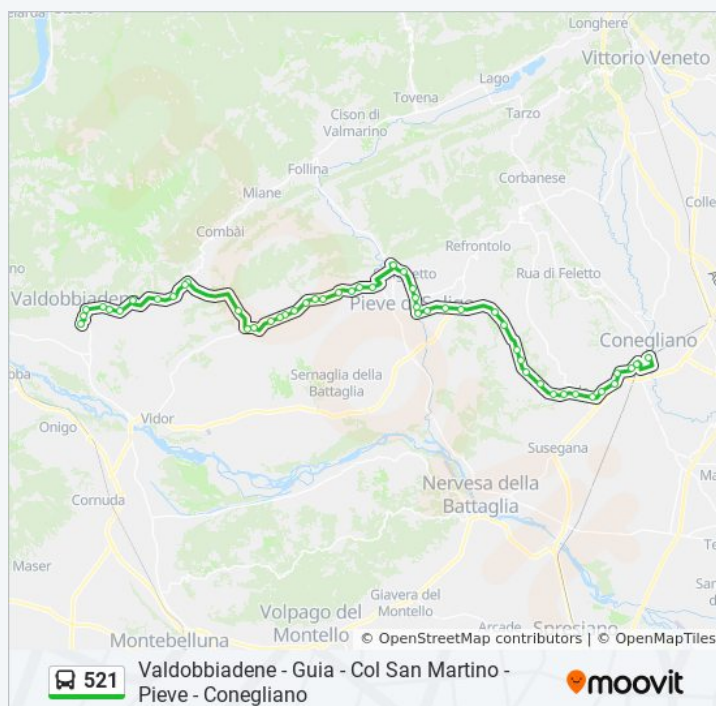

Via Cettolini Incr. Via Ferrera

Viale Spellanzon - Pio X

Viale Spellanzon - Ospedale

Conegliano Ruio

Direzione: Valdobbiadene Autostazione

52 fermate

[VISUALIZZA GLI ORARI DELLA LINEA](#)

Conegliano Ruio
Viale Spellanzon - Ospedale
Viale Spellanzon - Pio X
Via Cettolini Incr. Via Ferrera
Via Einaudi
Via Einaudi - Scuole Elementari
Via Ortigara - Centro Salute Mentale
Via Ortigara
Via Crevada Z.I. (Per Pieve)
Crevada San Gaetano
San Giuseppe
Ponte Somera
Stabilimento Star
Al Maresciallo
Bivio Santa Maria
Crevada Colvendrame
Ponte Lierza
Al Pino
Castello
Cinema Careni
Pieve Di Soligo Ist. Balbi
Pieve Di Soligo S.Anna
Trattoria Da Gigio
Solighetto
Solighetto Da Lino
Soligo San Gallo
Soligo Scuole
Capo Di Villa
Nardi

Orari della linea bus 521

Orari di partenza verso Valdobbiadene Autostazione:

lunedì	13:30
martedì	13:30
mercoledì	13:30
giovedì	13:30
venerdì	13:30
sabato	13:30
domenica	Non in Servizio

Informazioni sulla linea bus 521

Direzione: Valdobbiadene Autostazione

Fermate: 52

Durata del tragitto: 60 min

La linea in sintesi:

La Baracca

Farra Di Soligo

Bivio Sernaglia

Bar K2

Guia Piazza

Guia

Marai

Santo Stefano

Ponte Frati

San Pietro Di Barbozza

Da Marianna

Alla Botte