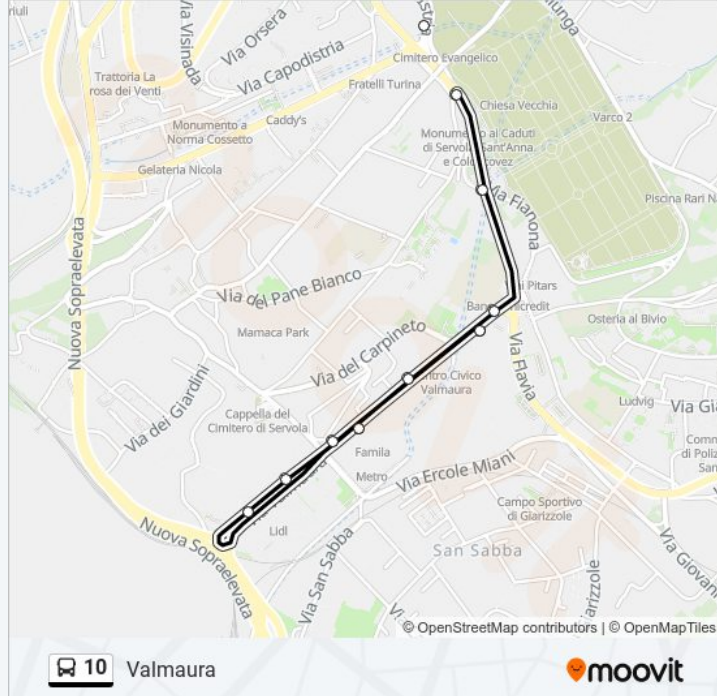

Valmaura
 Via Dell'Istria 206 (Cimitero)
 Via Dell'Istria 101 (Angolo Via Baiamonti)
 Via Dell'Istria 138 (Angolo Via Orsera)
 Via Dell'Istria 69 (Ospedale Burlo Garofolo)
 Via Dell'Istria 102 (Angolo Via Marenzi)
 Via Dell'Istria 56 (Angolo Via Della Bastia)
 Via Dell'Istria 24/C (Angolo Via Di Rivalto)
 Campo San Giacomo 1/B
 Via San Giacomo In Monte 12 (Giardino Basevi)
 Piazza Vico 9 (Angolo Via Del Bosco)
 Piazza Del Sansovino 6 (Croce Rossa)
 Piazza Goldoni
 Piazza Della Repubblica 2
 Via Mazzini 4
 Piazza Tommaseo

Campo San Giacomo 3

Via Dell'Istria 15 (Angolo Via Rivalto)

Via Dell'Istria 43 (Largo Del Pestalozzi, Scuola)

Via Dell'Istria 57 (Angolo Via Marenzi)

Via Dell'Istria 67 (Ospedale Burlo Garofolo)

Via Dell'Istria 142 (Angolo Via Orsera)

Informazioni sulla linea bus 10

Direzione: Valmaura

Fermate: 23

Durata del tragitto: 20 min

La linea in sintesi:

Via Valmaura 37 (Angolo Via De Jenner, Risiera San Sabba)

Via Valmaura 43

Via Valmaura 69

Via Valmaura 35 (Risiera Di San Sabba)

Valmaura

Direzione: Via Dell'Istria 206 (Cimitero)

2 fermate

[VISUALIZZA GLI ORARI DELLA LINEA](#)

Valmaura

Via Dell'Istria 206 (Cimitero)

Orari della linea bus 10