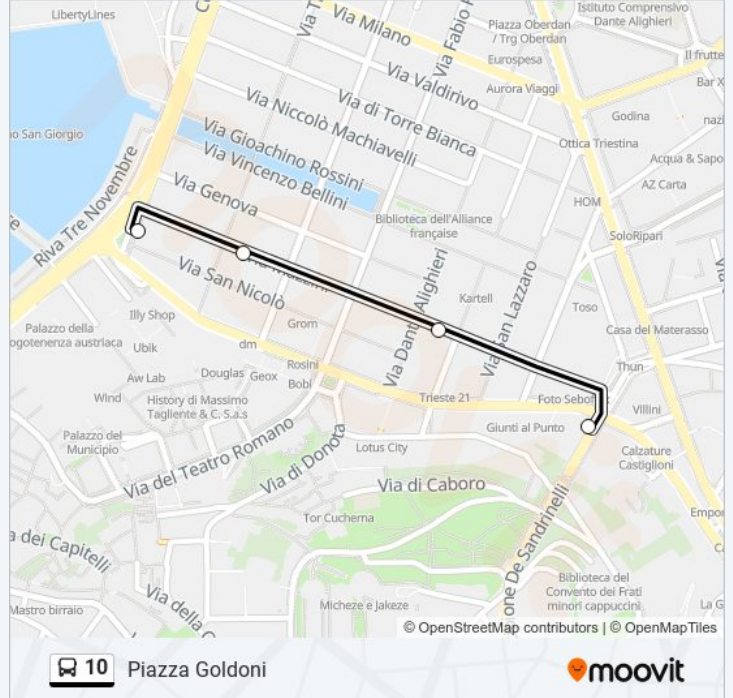

Usa Moovit per trovare le fermate della linea bus 10 più vicine a te e scoprire quando passerà il prossimo mezzo della linea bus 10

Direzione: Piazza Goldoni

4 fermate

[VISUALIZZA GLI ORARI DELLA LINEA](#)

Piazza Tommaseo

Via Mazzini (Angolo Cassa Di Risparmio)

Piazza Della Repubblica

Piazza Goldoni

Orari della linea bus 10

Orari di partenza verso Piazza Goldoni:

lunedì	09:20 - 21:20
martedì	09:20 - 21:20
mercoledì	09:20 - 21:20
giovedì	09:20 - 21:20
venerdì	09:20 - 21:20
sabato	09:20 - 21:20
domenica	21:20

Informazioni sulla linea bus 10

Direzione: Piazza Goldoni

Fermate: 4

Durata del tragitto: 3 min

La linea in sintesi:

Direzione: Piazza Tommaseo

16 fermate

[VISUALIZZA GLI ORARI DELLA LINEA](#)

Valmaura
 Via Dell'Istria 206 (Cimitero)
 Via Dell'Istria 101 (Angolo Via Baiamonti)
 Via Dell'Istria 138 (Angolo Via Orsera)
 Via Dell'Istria 69 (Ospedale Burlo Garofolo)
 Via Dell'Istria 102 (Angolo Via Marenzi)
 Via Dell'Istria 56 (Angolo Via Della Bastia)
 Via Dell'Istria 24/C (Angolo Via Di Rivalto)
 Campo San Giacomo 1/B
 Via San Giacomo In Monte 12 (Giardino Basevi)
 Piazza Vico 9 (Angolo Via Del Bosco)
 Piazza Del Sansovino 6 (Croce Rossa)
 Piazza Goldoni
 Piazza Della Repubblica 2
 Via Mazzini 4
 Piazza Tommaseo