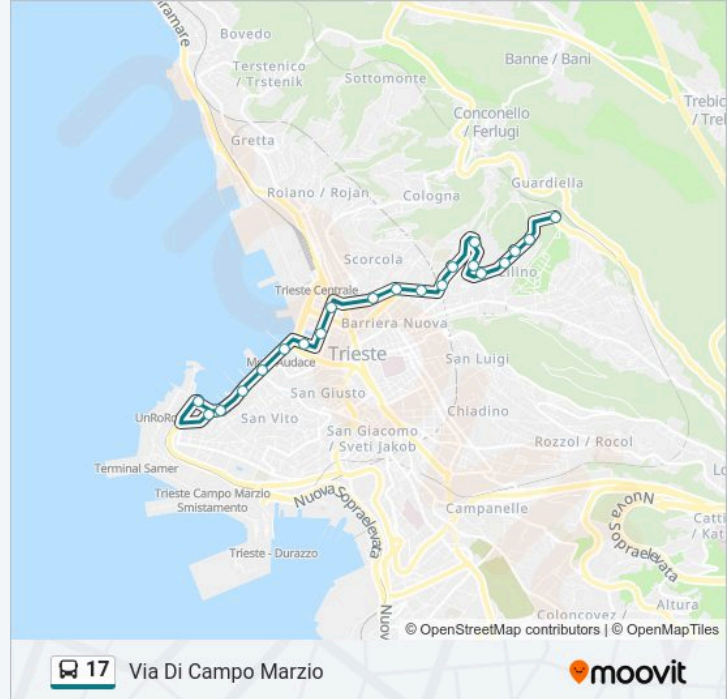

Riva Sauro 1 (Salone Degli Incanti)

Riva Grumula (Stazione Rogers)

Via Augusto 12 (Mercato Ortofrutticolo)

Via Di Campo Marzio

Orari, mappe e fermate della linea bus 17 disponibili in un PDF su moovitapp.com. Usa App Moovit per ottenere tempi di attesa reali, orari di tutte le altre linee o indicazioni passo-passo per muoverti con i mezzi pubblici a Trieste.

© 2025 Moovit - Tutti i diritti riservati