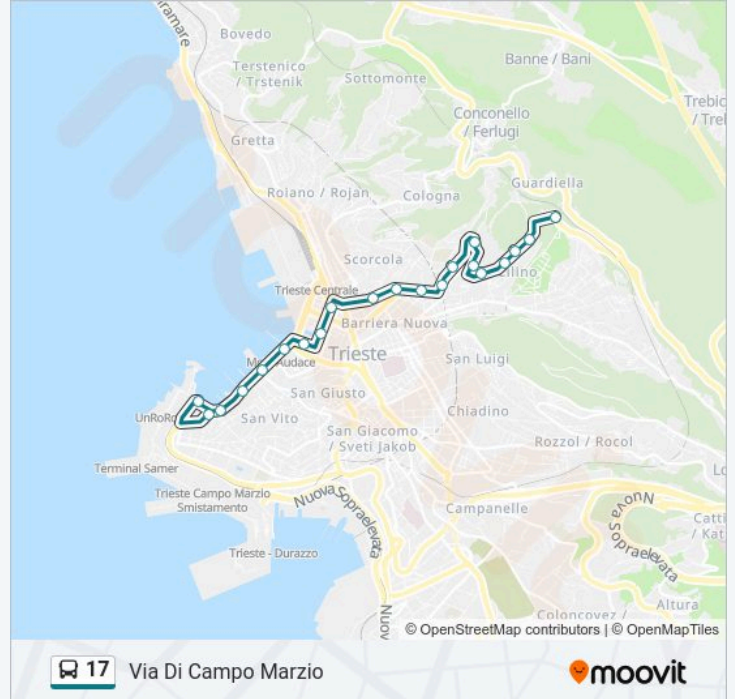

Direzione: Via Di Campo Marzio

21 fermate

[VISUALIZZA GLI ORARI DELLA LINEA](#)

- San Cilino
- Via Alfonso Valerio 38 (Angolo Clivo Artemisio)
- Via Alfonso Valerio 20 (Via Dello Scoglio)
- Via Alfonso Valerio 10 (Università)
- Via Alfonso Valerio 2 (Università)
- Via Fabio Severo (Università, Piazzale Europa)
- Via Fabio Severo 143 (Curva Masè)
- Via Fabio Severo 107 (Angolo Via Sottoripa)
- Via Fabio Severo 88/A (Angolo Via Vero)
- Via Fabio Severo 40 (Campus Dell'Ex Ospedale Militare)
- Via Fabio Severo 30 (Angolo Via Catullo)
- Via Fabio Severo 4 (Tribunale)
- Via Roma 28 (Piazza Vittorio Veneto, Posta Centrale)
- Via Roma 18/B (Ponte Rosso)
- Via Mazzini 4
- Riva Tre Novembre (Prefettura, Teatro Verdi, Municipio)
- Riva Del Mandracchio (Palacongressi)
- Riva Sauro 1 (Salone Degli Incanti)
- Riva Grumula (Stazione Rogers)

Informazioni sulla linea bus 17

Direzione: Via Di Campo Marzio

Fermate: 21

Durata del tragitto: 17 min

La linea in sintesi:

Via Augusto 12 (Mercato Ortofrutticolo)

Via Di Campo Marzio

Direzione: Via Fabio Severo 4 (Tribunale)

12 fermate

[VISUALIZZA GLI ORARI DELLA LINEA](#)

San Cilino

Via Alfonso Valerio 38 (Angolo Clivo Artemisio)

Via Alfonso Valerio 20 (Via Dello Scoglio)

Via Alfonso Valerio 10 (Università)

Via Alfonso Valerio 2 (Università)

Informazioni sulla linea bus 17

Direzione: Via Fabio Severo 4 (Tribunale)

Fermate: 12

Durata del tragitto: 4 min

La linea in sintesi:

Orari, mappe e fermate della linea bus 17 disponibili in un PDF su moovitapp.com. Usa App Moovit per ottenere tempi di attesa reali, orari di tutte le altre linee o indicazioni passo-passo per muoverti con i mezzi pubblici a Trieste e Gorizia.