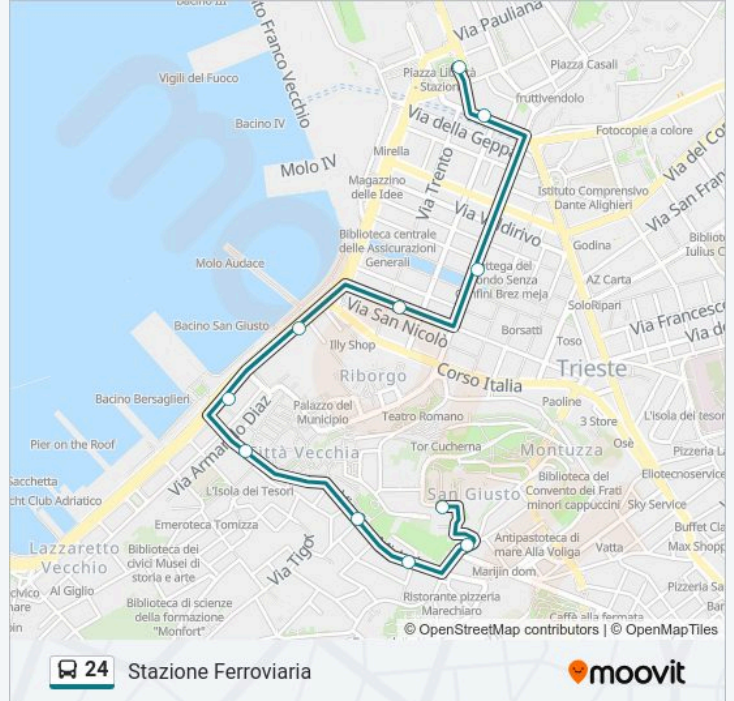

La linea bus 24 (Stazione Ferroviaria) ha 2 percorsi. Durante la settimana è operativa:

(1) Stazione Ferroviaria: 06:00 - 20:40(2) Via San Giusto 18: 21:12

Usa Moovit per trovare le fermate della linea bus 24 più vicine a te e scoprire quando passerà il prossimo mezzo della linea bus 24

Direzione: Stazione Ferroviaria

11 fermate

[VISUALIZZA GLI ORARI DELLA LINEA](#)

- San Giusto
- Via San Giusto 18
- Via San Michele 28 (Angolo Via Testi)
- Via San Michele 10 (Parco Giochi)
- Via Venezian 8
- Riva Del Mandracchio 4 (Hotel Excelsior)
- Riva Caduti Per L'Italianità Di Trieste (Teatro Verdi)
- Via Mazzini (Angolo Cassa Di Risparmio)
- Via Filzi 3 (Piazza Sant'Antonio Nuovo, Ponte Rosso)
- Via Ghega 6 (Conservatorio Tartini)
- Stazione Ferroviaria

Orari della linea bus 24

Orari di partenza verso Stazione Ferroviaria:

lunedì	06:00 - 20:40
martedì	06:00 - 20:40
mercoledì	06:00 - 20:40
giovedì	06:00 - 20:40
venerdì	06:00 - 20:40
sabato	06:00 - 20:40
domenica	08:00 - 20:00

Informazioni sulla linea bus 24

Direzione: Stazione Ferroviaria

Fermate: 11

Durata del tragitto: 10 min

La linea in sintesi:

Direzione: Via San Giusto 18

2 fermate

[VISUALIZZA GLI ORARI DELLA LINEA](#)