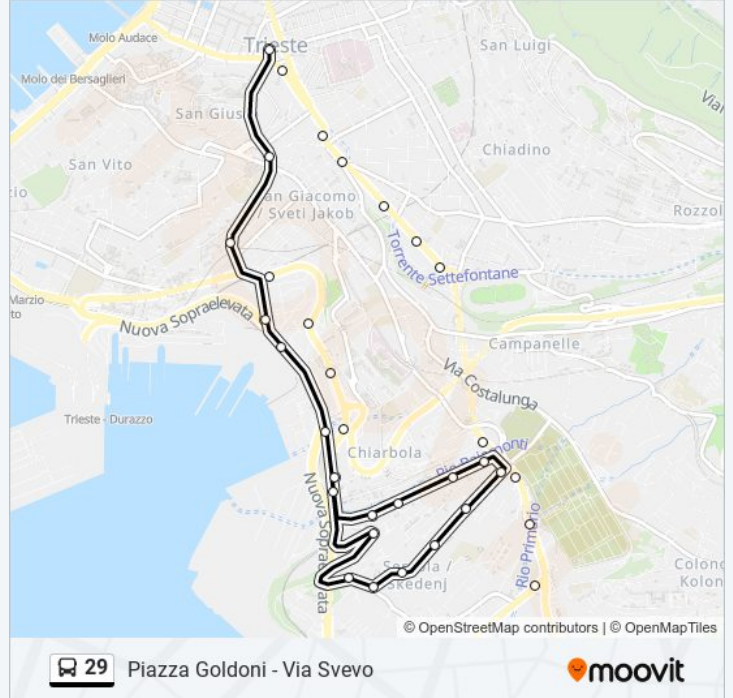

Informazioni sulla linea bus 29

Direzione: Corso Saba

Fermate: 3

Durata del tragitto: 2 min

La linea in sintesi:

Direzione: Piazza Goldoni

8 fermate

[VISUALIZZA GLI ORARI DELLA LINEA](#)

Informazioni sulla linea bus 29

Direzione: Via Alberti

Fermate: 3

Durata del tragitto: 2 min

La linea in sintesi:

Direzione: Via Svevo

20 fermate

[VISUALIZZA GLI ORARI DELLA LINEA](#)

Informazioni sulla linea bus 29

Direzione: Via Svevo

Fermate: 20

Durata del tragitto: 17 min

La linea in sintesi:

Via Di Servola (Chiesa)

Via Di Servola 2 (Angolo Via Della Calcara)

Via Svevo