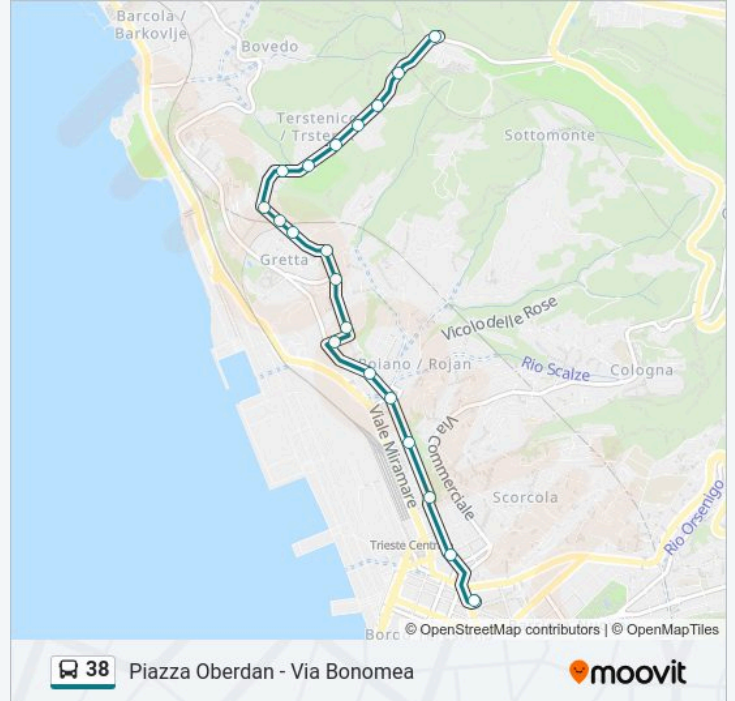

Direzione: Via Bonomea (Sissa)

20 fermate

[VISUALIZZA GLI ORARI DELLA LINEA](#)

Trieste Piazza Guglielmo Oberdan 7 (Angolo Via XXIV Maggio)

Via Udine 7 (Sede Inps)

Campo Del Belvedere 3

Via Udine 63 (Angolo Via Tor San Piero)

Via Bonomea 177 (Angolo Via Cividale)

Via Bonomea 189 (Angolo Via Luzzatto)

Via Bonomea 213 (Erta Dei Pruni)

Via Bonomea 221 (Angolo Via Piani)

Via Bonomea 108/21

Via Bonomea 120 (Angolo Via Terstenico)

Via Bonomea 223/1 (Angolo Via Toscanini)

Via Bonomea 249

Via Bonomea 184 (Semaforo, Ponte Ferroviario)

Via Bonomea (Sissa)

Orari della linea bus 38

Orari di partenza verso Via Bonomea (Sissa):

lunedì	06:10 - 22:05
martedì	06:10 - 22:05
mercoledì	06:10 - 22:05
giovedì	06:10 - 22:05
venerdì	06:10 - 22:05
sabato	06:10 - 22:05
domenica	06:10 - 22:05

Informazioni sulla linea bus 38

Direzione: Via Bonomea (Sissa)

Fermate: 20

Durata del tragitto: 13 min

La linea in sintesi:

Orari, mappe e fermate della linea bus 38 disponibili in un PDF su moovitapp.com. Usa App Moovit per ottenere tempi di attesa reali, orari di tutte le altre linee o indicazioni passo-passo per muoverti con i mezzi pubblici a Trieste e Gorizia.