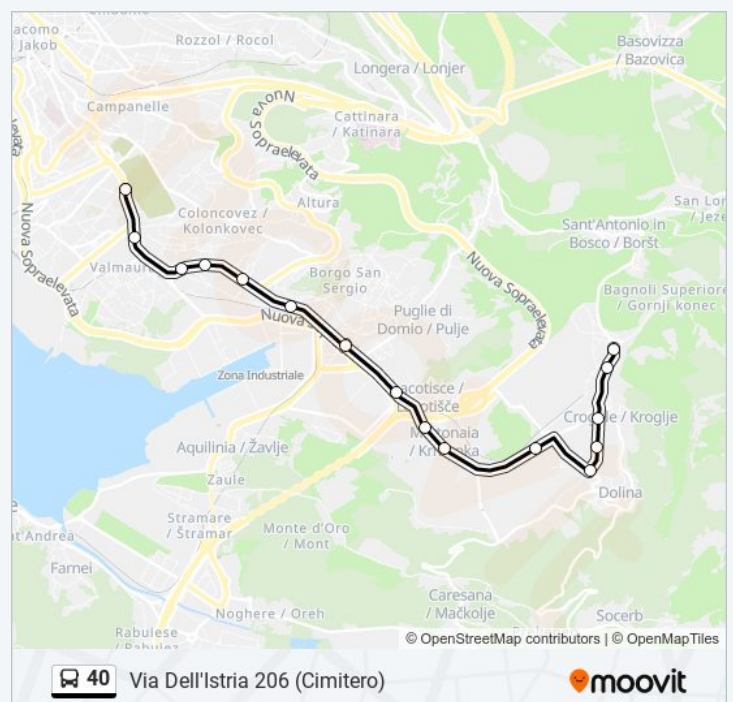

Usa Moovit per trovare le fermate della linea bus 40 più vicine a te e scoprire quando passerà il prossimo mezzo della linea bus 40

Direzione: Bagnoli

6 fermate

[VISUALIZZA GLI ORARI DELLA LINEA](#)

Dolina

Via Flavia 1 (Valmaura, Stadio Grezar, Stadio Rocco)

Via Dell'Istria 206 (Cimitero)

Orari della linea bus 40

Orari di partenza verso Via Dell'Istria 206 (Cimitero):

lunedì	13:50 - 21:15
martedì	13:50 - 21:15
mercoledì	13:50 - 21:15
giovedì	13:50 - 21:15
venerdì	13:50 - 21:15
sabato	13:50 - 21:15
domenica	Non in Servizio

Informazioni sulla linea bus 40

Direzione: Via Dell'Istria 206 (Cimitero)

Fermate: 16

Durata del tragitto: 10 min

La linea in sintesi:

Orari, mappe e fermate della linea bus 40 disponibili in un PDF su moovitapp.com. Usa [App Moovit](#) per ottenere tempi di attesa reali, orari di tutte le altre linee o indicazioni passo-passo per muoverti con i mezzi pubblici a Trieste e Gorizia.