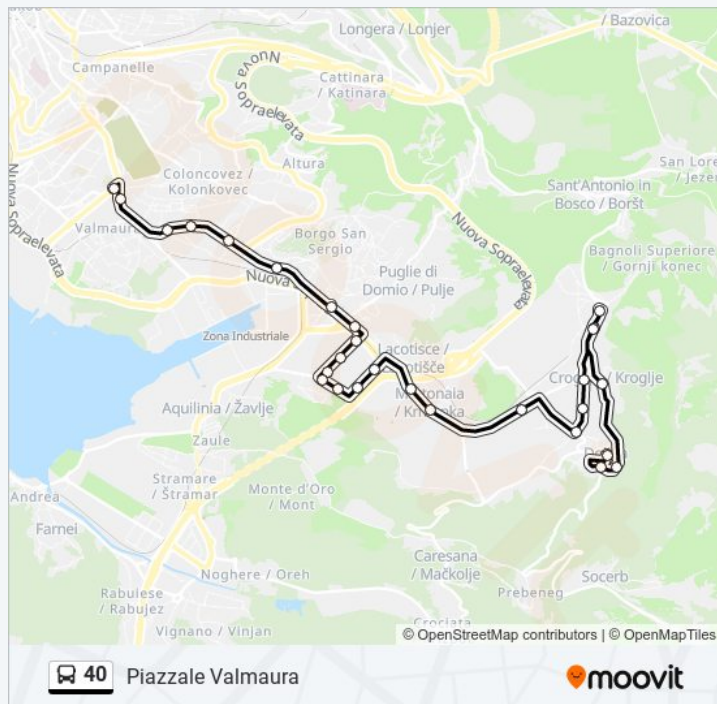

Piazzale Valmaura

Informazioni sulla linea bus 40

Direzione: Piazzale Valmaura

Fermate: 28

Durata del tragitto: 16 min

La linea in sintesi:

Direzione: Stazione Ferroviaria

37 fermate