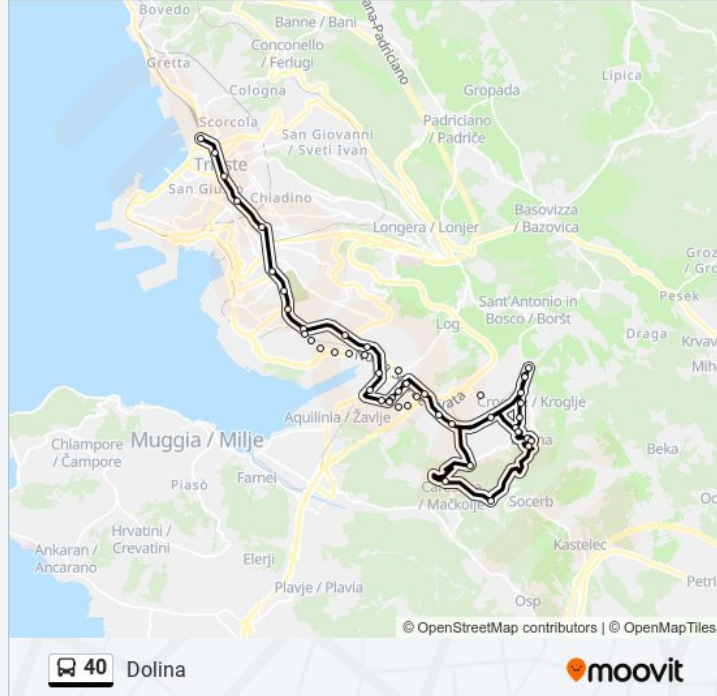

Via Muggia 15 (Angolo Via Travnik)

Via Travnik 21 (Zona Industriale)

Via Travnik 3 (Zona Industriale, Terza Trasversale Est)

Strada Provinciale 12 Della Rosandra 137 (Via Travnik)

Strada Provinciale 12 Della Rosandra 306 (Mattonaia)

Strada Provinciale 12 Della Rosandra 574 (Mattonaia)

Strada Provinciale 12 Della Rosandra 355 (Rotatoria)

Strada Provinciale 12 Della Rosandra 200

Strada Provinciale 11 Di Prebenico 266 (Teatro Sloveno)

Bagnoli

Strada Provinciale 11 Di Prebenico 373 (Teatro Sloveno)

Località Dolina 462 (Municipio Di Dolina)

Località Dolina 270 (Centro Sportivo)

Località Dolina 200 (Angolo SP 12 Della Rosandra)

Strada Provinciale 11 Della Rosandra 216 (Dolina)

Località Dolina 230 (Piazza)

Dolina

Dolina (Cimitero Di Dolina)

Strada Provinciale 11 Di Prebenico 96 (Prebeneg)

Strada Provinciale 13 Di Caresana 106 (Trattoria Tul)

Strada Provinciale 13 Di Caresana (Serbatoi)

Strada Provinciale 12 Della Rosandra 355 (Rotatoria)

Strada Provinciale 11 Della Rosandra 216 (Dolina)

Località Dolina 230 (Piazza)

Dolina

Direzione: Piazza Oberdan

2 fermate

Orari della linea bus 40

Orari di partenza verso Piazza Oberdan: