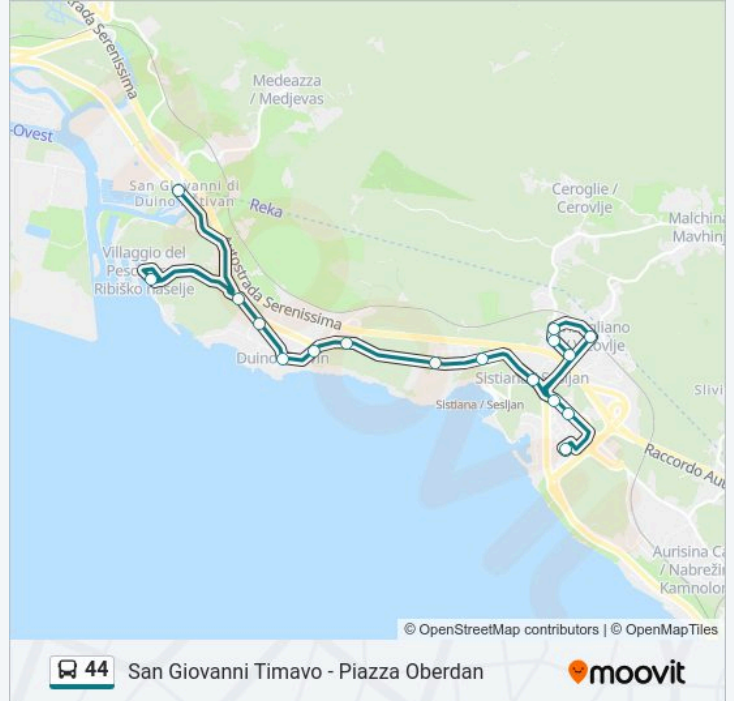

Borgo San Mauro

### Orari della linea bus 44

Orari di partenza verso Borgo San Mauro:

lunedì	07:30
martedì	07:30
mercoledì	07:30
giovedì	07:30
venerdì	07:30
sabato	07:30
domenica	Non in Servizio

### Informazioni sulla linea bus 44

**Direzione:** Borgo San Mauro

**Fermate:** 17

**Durata del tragitto:** 18 min

**La linea in sintesi:**

### Direzione: Devincina

39 fermate

[VISUALIZZA GLI ORARI DELLA LINEA](#)

- Sistiana 43/C (Ss14,Centro)
- Strada Provinciale 1 Del Carso 27/F (Sistiana)
- Strada Provinciale 1 Del Carso 25/A (Sistiana)
- Strada Provinciale 1 Del Carso (Bivio Borgo San Mauro)
- Strada Provinciale 1 Del Carso 23/A
- Strada Provinciale 1 Del Carso 55
- Strada Provinciale 1 Del Carso 65
- Località Aurisina Cave 28 (Stazione Ferroviaria)
- Aurisina Municipio
- Località Aurisina Cave 78
- Strada Provinciale 1 Del Carso 79/L (Aurisina Cave)
- Strada Provinciale 1 Del Carso 85 (Scuola Di Aurisina)
- Strada Provinciale 1 Del Carso 129 (Aurisina)
- Strada Provinciale 1 Del Carso 139 (Aurisina)
- Strada Provinciale 1 Del Carso 151 (Aurisina)
- Strada Provinciale 1 Del Carso 168 (Aurisina)
- Strada Provinciale 5 Di San Pelagio 173 (Scuola)