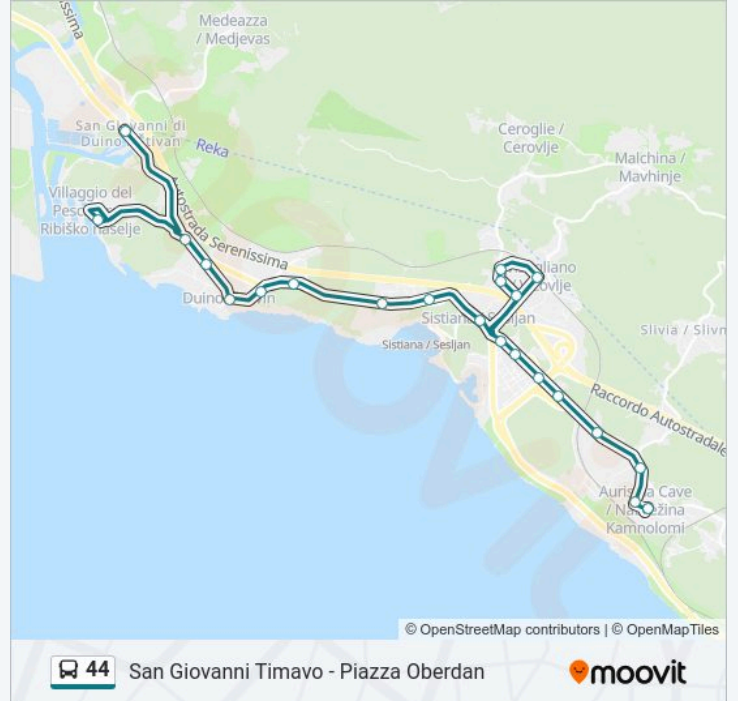

**Direzione: Aurisina Municipio**

22 fermate

[VISUALIZZA GLI ORARI DELLA LINEA](#)

San Giovanni Di Duino (Ss14, Chiesa)  
Villaggio Del Pescatore (Centro)  
Duino (Fronte 81/C, Ss14, Bivio Villaggio Del Pescatore)  
Duino 72/I (Angolo Strada Statale 14, Alice)  
Duino 29 (Centro, Ingresso Castello)  
Duino (Fronte Civico 10, Sentiero Rilke)  
Duino (Fonte 5/F , Ss14, Supermercato)  
Sistiana 60 (Ss14, Campeggio)  
Sistiana, 55/E (Ss14, Fronte Hotel)  
Sistiana 43/C (Ss14,Centro)  
Visogliano (Stazione)  
SP 4 Di Malchina 6/L (Visogliano)  
SP 4 Di Malchina 6 (Visogliano)  
SP 4 Di Malchina 11/B (Visogliano)  
Strada Provinciale 1 Del Carso 27/F (Sistiana)  
Strada Provinciale 1 Del Carso 25/A (Sistiana)  
Strada Provinciale 1 Del Carso (Bivio Borgo San Mauro)  
Strada Provinciale 1 Del Carso 23/A  
Strada Provinciale 1 Del Carso 55  
Strada Provinciale 1 Del Carso 65

Località Aurisina Cave 28 (Stazione Ferroviaria)

Aurisina Municipio

San Giovanni Timavo - Piazza Oberdan

### Direzione: Borgo San Mauro

17 fermate

[VISUALIZZA GLI ORARI DELLA LINEA](#)

San Giovanni Di Duino (Ss14, Chiesa)

Villaggio Del Pescatore (Centro)

Duino (Fronte 81/C, Ss14, Bivio Villaggio Del Pescatore)