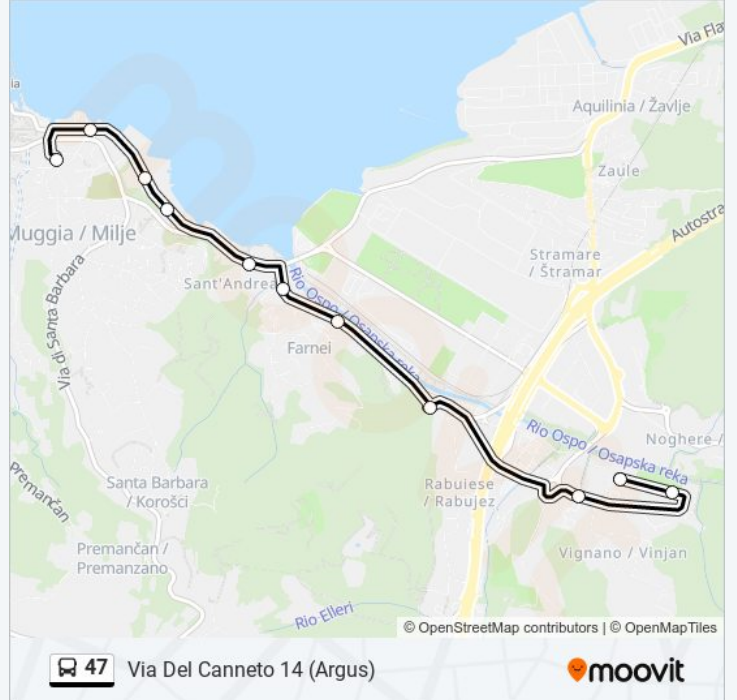

La linea in sintesi:

Direzione: Via Del Canneto 14 (Argus)

11 fermate

[VISUALIZZA GLI ORARI DELLA LINEA](#)

Muggia

Via Battisti 14

Via Di Trieste 1 (Canteri San Rocco)

Via Di Trieste 8 (Vigili Del Fuoco)

Via Di Trieste 15 (Molo Balota)

Strada Provinciale 15 Delle Noghère 6

Strada Provinciale 15 Delle Noghère 1

Località Farnei 14 (Strada Provinciale 15
Direzione Trieste)

Via Dei Laghetti 1

Via Del Canneto 2 (Zudek)

Via Del Canneto 14 (Argus)

Orari della linea bus 47

Orari di partenza verso Via Del Canneto 14 (Argus):

lunedì	05:50
martedì	05:50
mercoledì	05:50
giovedì	05:50
venerdì	05:50
sabato	05:50
domenica	Non in Servizio

Informazioni sulla linea bus 47

Direzione: Via Del Canneto 14 (Argus)

Fermate: 11

Durata del tragitto: 5 min

La linea in sintesi:

Orari, mappe e fermate della linea bus 47 disponibili in un PDF su moovitapp.com. Usa [App Moovit](#) per ottenere tempi di attesa reali, orari di tutte le altre linee o indicazioni passo-passo per muoverti con i mezzi pubblici a Trieste e Gorizia.