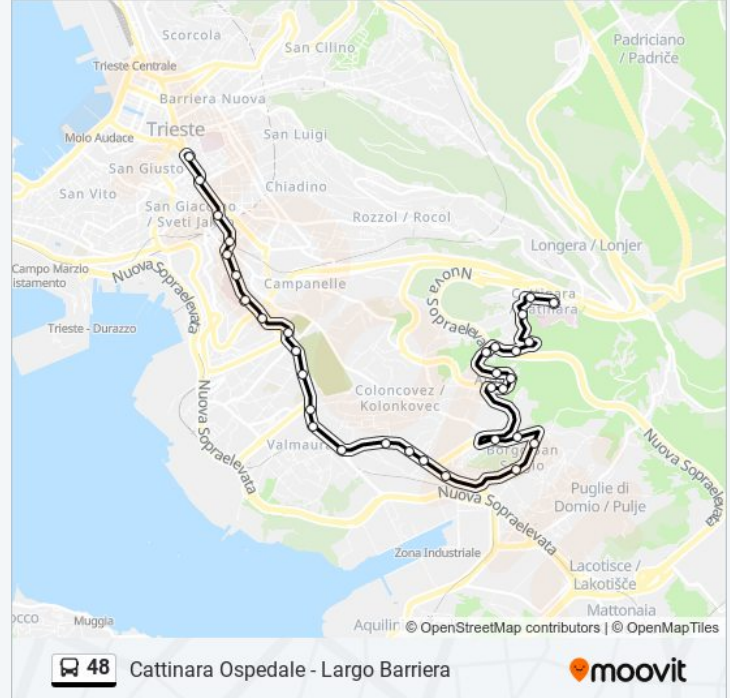

Via Forti 74

Via Grego 38 (Angolo Via Sergio Forti)

Via Grego 32/1 (Angolo Via Sillani)

Via Delle Alpi Giulie 2 (Piscina)

Via Delle Alpi Giulie 5 (Grattacielo)

Via Delle Alpi Giulie (Palo Elettrico 226)

Via Delle Alpi Giulie (Angolo Via Monte Peralba)

Via Delle Alpi Giulie 23 (Scuola Don Milani)

Via Delle Alpi Giulie 1

Via Delle Alpi Giulie 12 (Angolo Via Del Montasio)

Via Rio Storto (Angolo Via Del Montasio)

Via Del Botro 21

Strada Di Fiume 302

Cattinara (Ospedale)

Direzione: Largo Barriera

16 fermate

[VISUALIZZA GLI ORARI DELLA LINEA](#)

Cattinara (Ospedale)

Strada Di Fiume 300 (Angolo Via Del Castelliere)

Strada Di Fiume 294 (Angolo Via Nicolich)

Strada Di Fiume 198 (Angolo Via Brigata Casale)

Informazioni sulla linea bus 48

Direzione: Largo Barriera

Fermate: 16

Durata del tragitto: 11 min

La linea in sintesi:

Montecchi)

Piazza Garibaldi 12

Largo Barriera