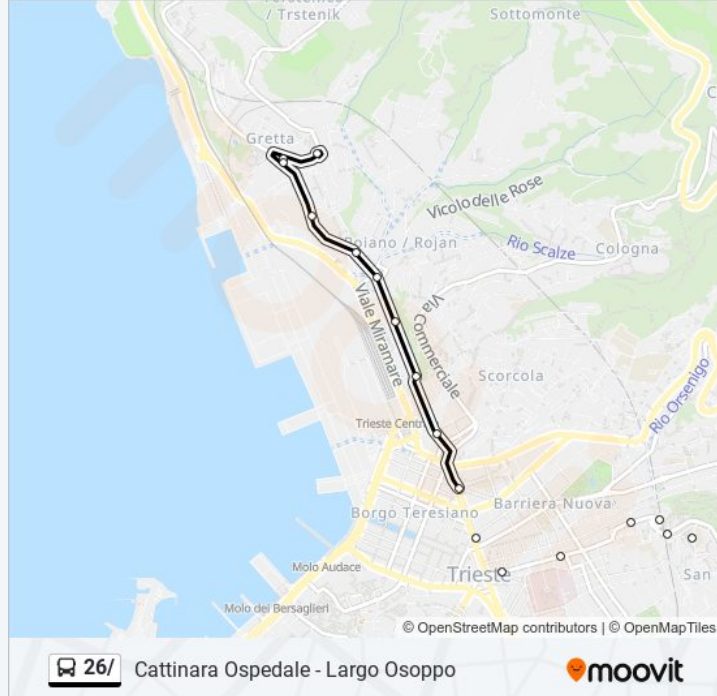

Via Udine 87 (Angolo Via Dei Barbariga)

Salita Di Gretta 1/1 (Angolo Via Dei Giacinti)

Salita Di Gretta 27 (Angolo Via Del Cisternone)

Strada Del Friuli 10 (Angolo Via Aquileia)

Via Aquileia 2 (Scalette, Chiesa)

Largo Osoppo

Direzione: Via Carducci (Luminosa)

11 fermate

[VISUALIZZA GLI ORARI DELLA LINEA](#)

Largo Osoppo

Via Aquileia 2 (Chiesa)

Strada Del Friuli 6 (Angolo Via Aquileia)

Salita Di Gretta 34 (Angolo Via Del Cisternone)

Salita Di Gretta 1/1 (Angolo Via Dei Giacinti)

Via Udine 83 (Angolo Via Dei Barbariga)

Orari della linea bus 26/

Orari di partenza verso Via Carducci (Luminosa):

lunedì	00:00
martedì	Non in Servizio
mercoledì	Non in Servizio
giovedì	Non in Servizio
venerdì	Non in Servizio
sabato	Non in Servizio
domenica	20:10

Durata del tragitto: 4 min

La linea in sintesi:

Direzione: Via Della Ginnastica (Largo Santorio)

27 fermate

[VISUALIZZA GLI ORARI DELLA LINEA](#)

Cattinara (Ospedale)

Strada Di Fiume (Supermercato Zazzeron)