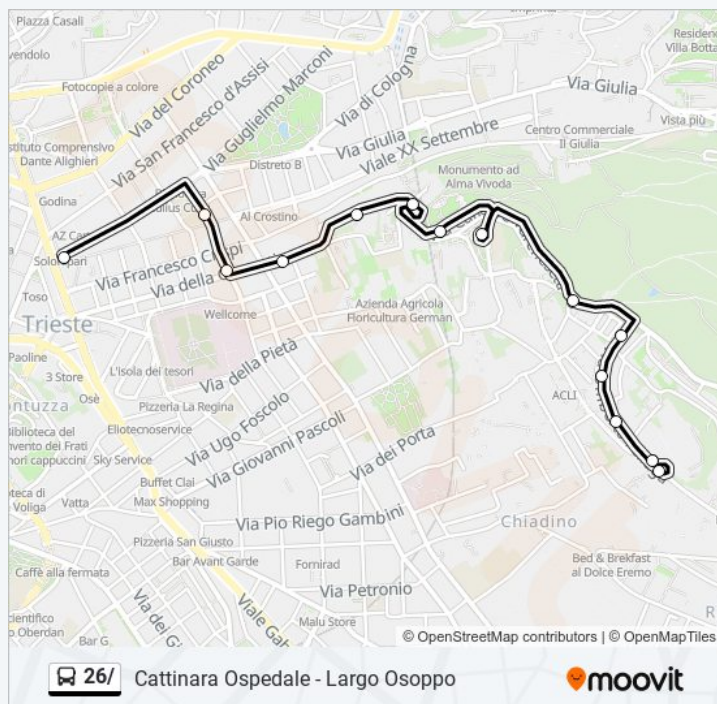

Informazioni sulla linea bus 26/

Via De Marchesetti 13 (Angolo Via Biaioletto)

Via Felluga (Angolo Via De Marchesetti)

Via Felluga 3

Via Felluga 5

Via Felluga (Chiadino, Campo Sportivo)

Chiadino

Direzione: Chiadino

Fermate: 14

Durata del tragitto: 8 min

La linea in sintesi:

Direzione: Largo Osoppo

38 fermate

[VISUALIZZA GLI ORARI DELLA LINEA](#)

Cattinara (Ospedale)

Strada Di Fiume (Supermercato Zazzeron)