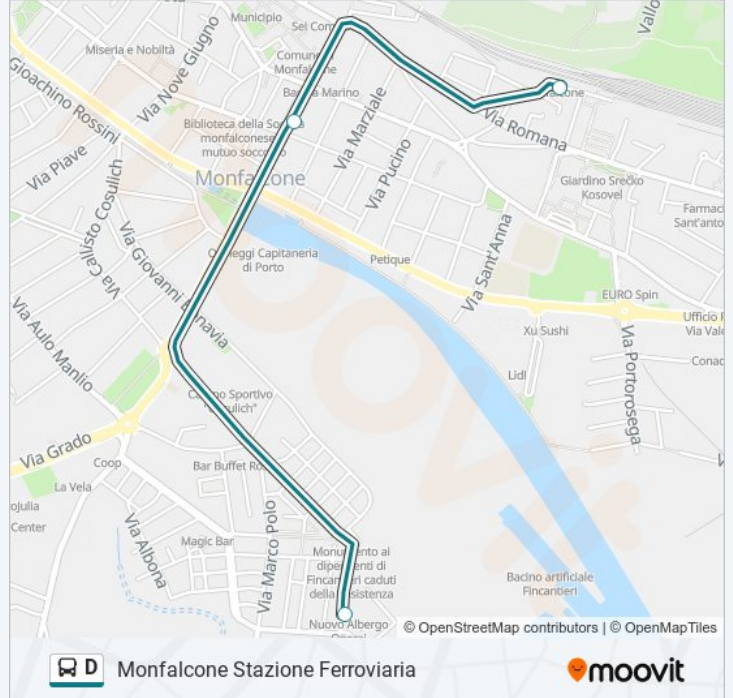

Monfalcone Stazione Ferroviaria

Scarica L'App

La linea bus D (Monfalcone Stazione Ferroviaria) ha 2 percorsi. Durante la settimana è operativa:

(1) Monfalcone Stazione Ferroviaria: 17:05(2) Monfalcone Via Del Mercato 4 (Entrata Cantieri): 08:15

Usa Moovit per trovare le fermate della linea bus D più vicine a te e scoprire quando passerà il prossimo mezzo della linea bus D

Direzione: Monfalcone Stazione Ferroviaria

3 fermate

[VISUALIZZA GLI ORARI DELLA LINEA](#)

Monfalcone Via Del Mercato (Fronte 2, (Entrata Cantieri)

Monfalcone Viale San Marco 60

Monfalcone Stazione Ferroviaria

Orari della linea bus D

Orari di partenza verso Monfalcone Stazione Ferroviaria:

lunedì	17:05
martedì	17:05
mercoledì	17:05
giovedì	17:05
venerdì	17:05
sabato	Non in Servizio
domenica	Non in Servizio

Informazioni sulla linea bus D

Direzione: Monfalcone Stazione Ferroviaria

Fermate: 3

Durata del tragitto: 7 min

La linea in sintesi:

Direzione: Monfalcone Via Del Mercato 4 (Entrata Cantieri)

3 fermate

[VISUALIZZA GLI ORARI DELLA LINEA](#)