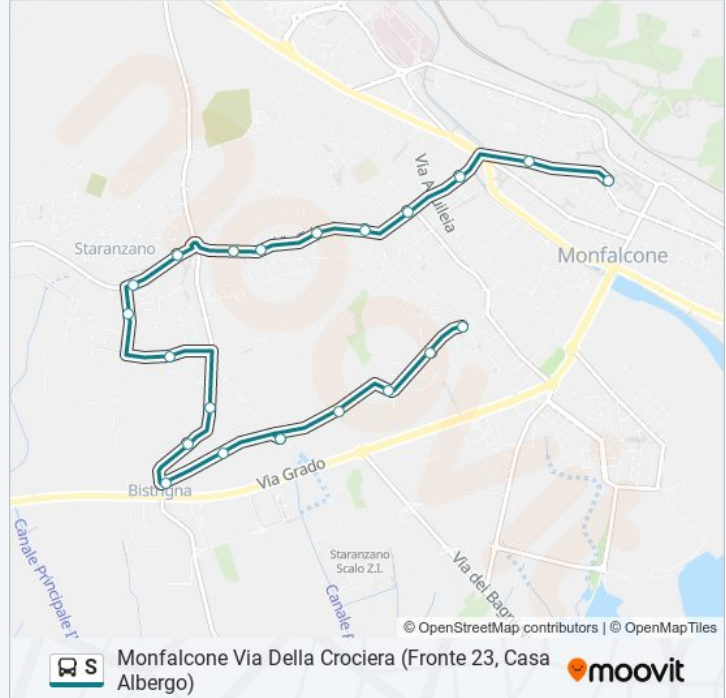

Usa Moovit per trovare le fermate della linea bus S più vicine a te e scoprire quando passerà il prossimo mezzo della linea bus S

Direzione: Monfalcone Via Della Crociera (Fronte 23, Casa Albergo)

21 fermate

Monfalcone Via Della Crociera 48

Orari della linea bus S

Orari di partenza verso Monfalcone Via Della Crociera (Fronte 23, Casa Albergo):

lunedì	19:10 - 19:55
martedì	19:10 - 19:55
mercoledì	19:10 - 19:55
giovedì	19:10 - 19:55
venerdì	19:10 - 19:55
sabato	19:10
domenica	Non in Servizio

Informazioni sulla linea bus S

Direzione: Monfalcone Via Della Crociera (Fronte 23, Casa Albergo)

Fermate: 21

Durata del tragitto: 15 min

La linea in sintesi:

Monfalcone Via Della Crociera (Fronte 23, Casa Albergo)

Direzione: Monfalcone Via F.Lli Rosselli (Giardini)

28 fermate

[VISUALIZZA GLI ORARI DELLA LINEA](#)

Monfalcone Via F.Lli Rosselli (Giardini)
Monfalcone Via Duca D'Aosta 34
Monfalcone Via Terenziana 15
Monfalcone Via Terenziana 57
Monfalcone Via Trieste 178 (Villaraspia)
Monfalcone Via Trieste 122
Monfalcone Via Trieste 90
Monfalcone Via Trieste 70
Staranzano Via Fontanot 47
Staranzano Via Fontanot (Fronte 46)
Staranzano Via Sauro (Fronte 17)
Staranzano Via Montes
Staranzano Via San Giorgio 6
Staranzano Via San Giorgio 48
Staranzano Strada Della Colussa 10
Staranzano Strada Della Colussa 40
Monfalcone Via Del Capitello (Piscina)
Monfalcone Via Del Capitello 16