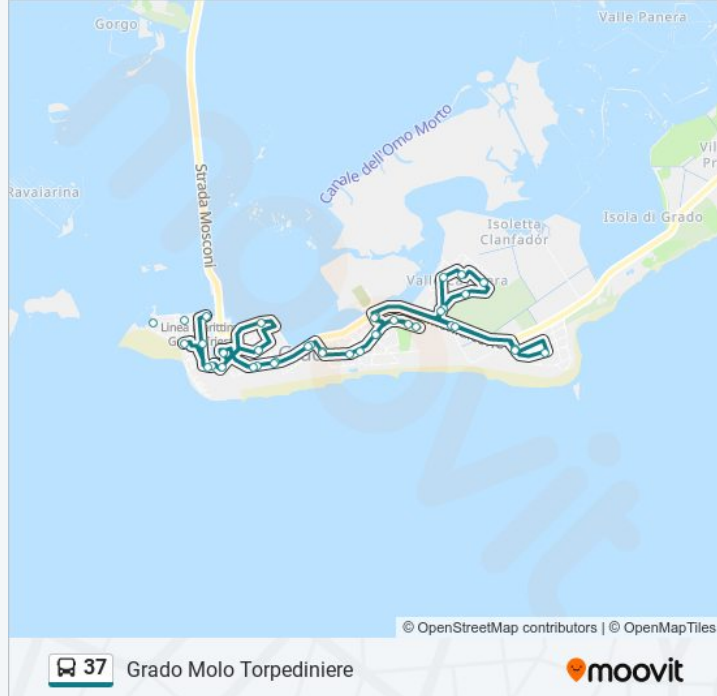

Grado Via Monfalcone Sp19 (Valle Goppion, Direzione Grado)

Grado Viale Cavarera (Fronte Market)

Grado Viale Cavarera

Grado Via Romagna 4

Grado Via Liguria 7

Grado Via Toscana 3

Grado Viale Cavarera (Market)

Grado Riva Foscolo (Fronte 21, Terme)

Grado Riva Slataper (Fronte 12, Ponte Bianco)

Grado Riva Slataper (Fronte 6)

Grado Piazza Vittore Carpaccio (Autostazione)

Grado Piazza XXVI Maggio (Fronte 5, Porto)

Grado Via Lugnan 2/4 (Scuole)

Grado Molo Torpediniere

**(Autostazione)**

53 fermate

[VISUALIZZA GLI ORARI DELLA LINEA](#)

Grado Via Zara

Grado Piazza XXVI Maggio 23 (Porto)

Grado Piazza San Marco

Grado Via Papa Giovanni XXIII 34

Grado Riva Garibaldi (Fronte 20)

Grado Piazza Vittore Carpaccio (Autostazione)

Grado Riva Slataper 4

Grado Riva Slataper (Savoy, Direzione Monfalcone)

Grado Riva Foscolo 19 (Terme)

Grado Via Vespucci Df 15 (Palacongressi)