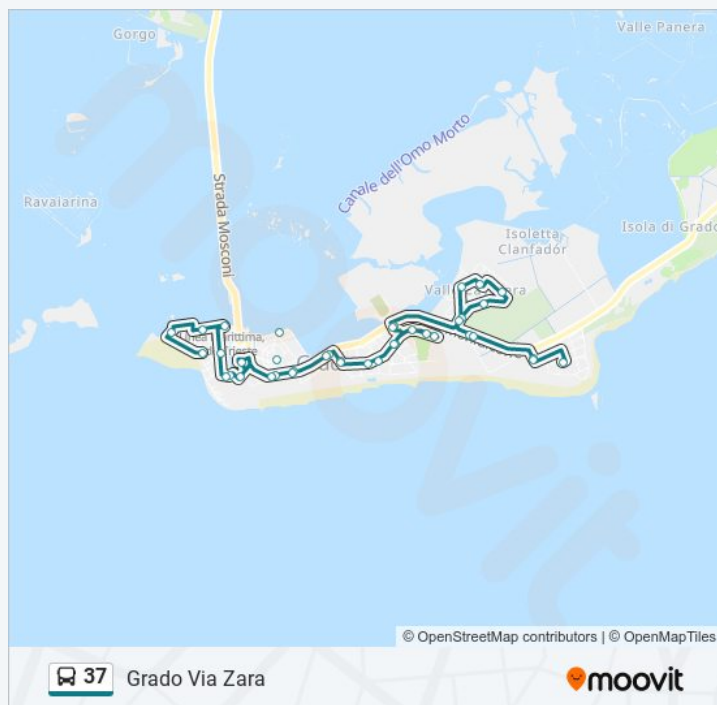

Grado Via Liguria 7

Grado Via Toscana 3

Grado Viale Cavarera (Market)

Grado Via Monfalcone (Valle Goppion, Direzione Monfalcone)

Grado Viale Orsa Maggiore 20 (Pineta)

Grado Viale Orsa Maggiore 48 (Pineta Centro)

Grado Viale Orsa Maggiore (Fronte 20, Pineta)

Grado Via Monfalcone Sp19 (Valle Goppion, Direzione Grado)

Grado Viale Cavarera (Fronte Market)

Grado Viale Cavarera

Grado Via Romagna 4

## Informazioni sulla linea bus 37

**Direzione:** Grado Via Zara

**Fermate:** 56

**Durata del tragitto:** 50 min

**La linea in sintesi:**

Grado Via Liguria 7

Grado Via Toscana 3

Grado Viale Cavarera (Market)