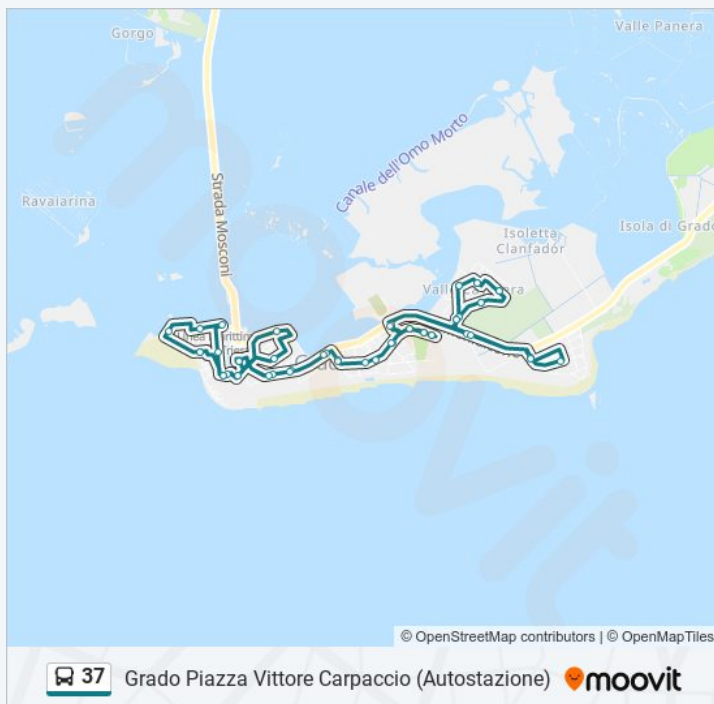

Grado Viale Cavarera (Fronte Market)

Grado Viale Cavarera

Grado Via Romagna 4

Grado Via Liguria 7

Grado Via Toscana 3

Grado Viale Cavarera (Market)

Grado Via Monfalcone (Valle Goppion, Direzione Monfalcone)

Grado Viale Orsa Maggiore 20 (Pineta)

Grado Viale Orsa Maggiore 48 (Pineta Centro)

Grado Viale Orsa Maggiore (Fronte 20, Pineta)

Grado Via Monfalcone Sp19 (Valle Goppion, Direzione Grado)

Grado Viale Cavarera (Fronte Market)

Grado Viale Cavarera

Orari di partenza verso Grado Piazza Vittore Carpaccio (Autostazione):

lunedì	19:00
martedì	19:00
mercoledì	19:00
giovedì	19:00
venerdì	19:00
sabato	19:00
domenica	19:00

### Informazioni sulla linea bus 37

**Direzione:** Grado Piazza Vittore Carpaccio (Autostazione)

**Fermate:** 53

**Durata del tragitto:** 54 min

**La linea in sintesi:**

Grado Via Romagna 4  
Grado Via Liguria 7  
Grado Via Toscana 3  
Grado Viale Cavarera (Market)  
Grado Via Saba 4 (Cimitero)  
Grado Viale Italia (Parcheggio)  
Grado Viale Italia 71 (Case Popolari)  
Grado Viale Italia (Case Popolari)  
Grado Viale Italia 51/47  
Grado Viale Italia 17 (Posta)  
Grado Via Vespucci 1 (Palacongressi)  
Grado Riva Foscolo (Fronte 21, Terme)  
Grado Riva Slataper (Fronte 12, Ponte Bianco)  
Grado Riva Slataper (Fronte 6)  
Grado Piazza Vittore Carpaccio (Autostazione)  
Grado Piazza XXVI Maggio (Fronte 5, Porto)  
Grado Via Lugnan 2/4 (Scuole)  
Grado Molo Torpediniere  
Grado Via Trieste 16/14  
Grado Riva Da Verrazzano (Ospizio Marino)  
Grado Via Zara  
Grado Piazza XXVI Maggio 23 (Porto)  
Grado Piazza San Marco  
Grado Piazza Vittore Carpaccio (Autostazione)