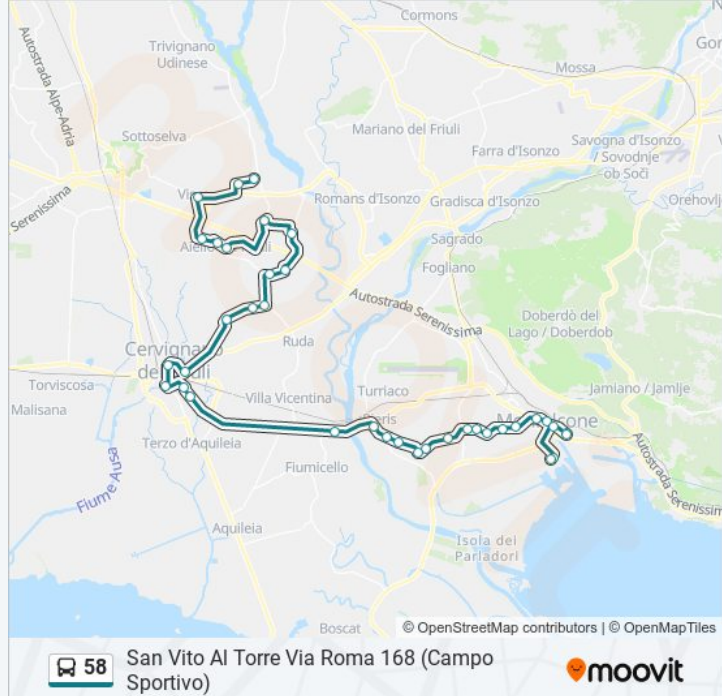

Crauglio Via Gradisca 27

Aiello Via Guglielmo Marconi 1 (Chiesa)

Aiello Via Genova Cavalleria 38 (Rosmarino)

Joannis Via Goffredo Mameli 15 (Serre Bearzot)

Visco Via Gorizia 2

San Vito Al Torre Via Roma 70 (Municipio)

San Vito Al Torre Via Roma 168 (Campo Sportivo)

Orari, mappe e fermate della linea bus 58 disponibili in un PDF su moovitapp.com. Usa App Moovit per ottenere tempi di attesa reali, orari di tutte le altre linee o indicazioni passo-passo per muoverti con i mezzi pubblici a Trieste e Gorizia.