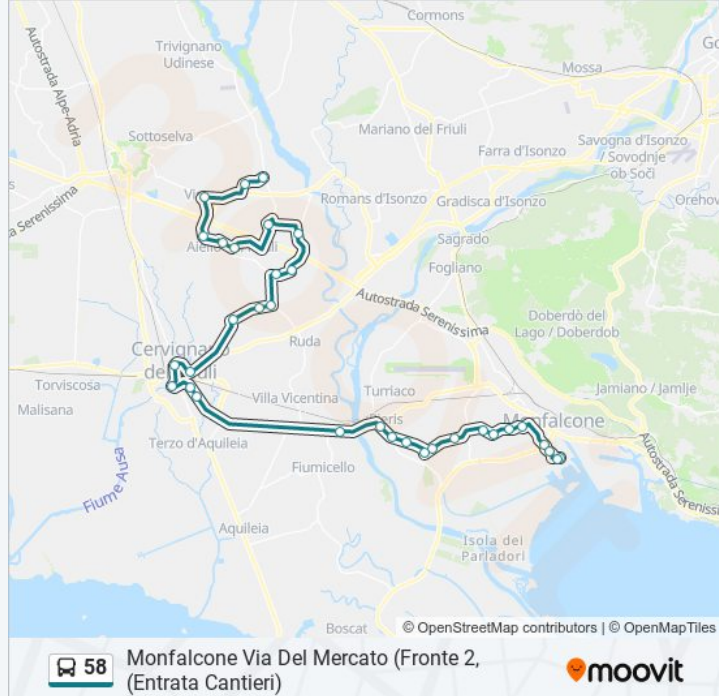

Informazioni sulla linea bus 58

Direzione: Monfalcone Via Del Mercato (Fronte 2, (Entrata Cantieri))

Fermate: 33

Durata del tragitto: 57 min

La linea in sintesi:

Cervignano Del Friuli Via Terza Armata 22

Fiumicello Papariano Via Nazionale 58

Staranzano Via Marconi 13

Staranzano Via Fontanot 42

Staranzano Via Trieste 63

Staranzano Via Trieste 175/177 (Villaraspaspa)

Monfalcone Via Manlio 51

Monfalcone Via Gorizia 21

Monfalcone Via Marconi 35 (Ansaldo)

Monfalcone Via Del Mercato (Fronte 2, (Entrata Cantieri)

Monfalcone Via Del Mercato (Fronte 2, (Entrata Cantieri)

Direzione: San Vito Al Torre Via Roma 168 (Campo Sportivo)

37 fermate

[VISUALIZZA GLI ORARI DELLA LINEA](#)

Crauglio Via Gradisca 27

Aiello Via Guglielmo Marconi 1 (Chiesa)

Aiello Via Genova Cavalleria 38 (Rosmarino)

Joannis Via Goffredo Mameli 15 (Serre Bearzot)

Visco Via Gorizia 2

San Vito Al Torre Via Roma 70 (Municipio)