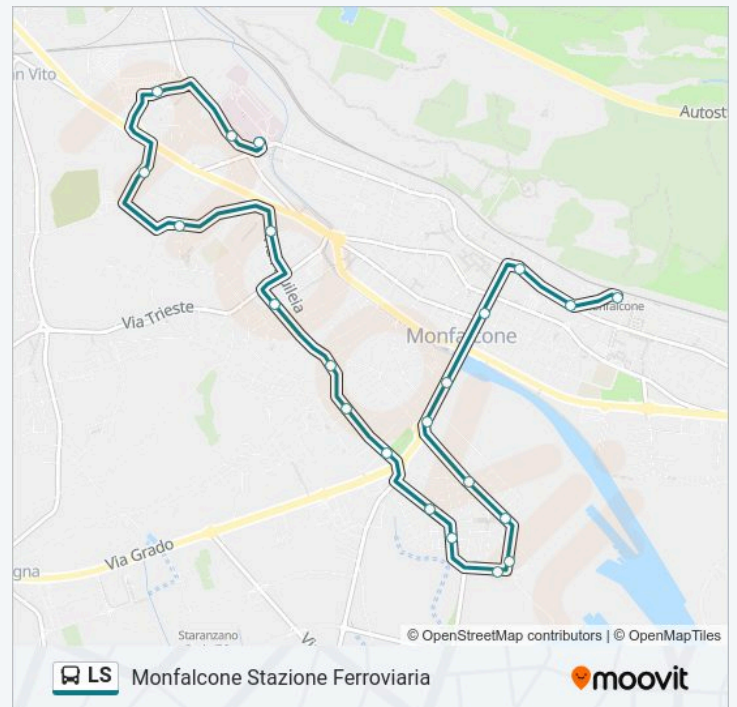

Monfalcone Viale Oscar Cosulich (Fronte 20, Palasport)

Monfalcone Viale San Marco 60

Monfalcone Via Toti 7

Monfalcone Via Randaccio 17/19

Monfalcone Stazione Ferroviaria

sabato

12:20

domenica

Non in Servizio

Informazioni sulla linea bus LS

Direzione: Monfalcone Stazione Ferroviaria

Fermate: 22

Durata del tragitto: 25 min

La linea in sintesi:

Orari, mappe e fermate della linea bus LS disponibili in un PDF su moovitapp.com. Usa App Moovit per ottenere tempi di attesa reali, orari di tutte le altre linee o indicazioni passo-passo per muoverti con i mezzi pubblici a Trieste e Gorizia.

© 2024 Moovit - Tutti i diritti riservati