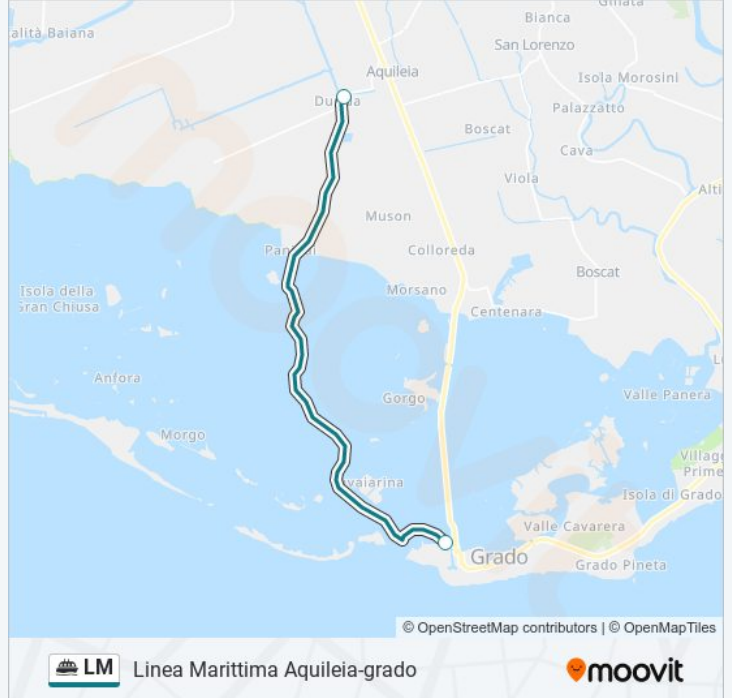

## Linea Marittima Aquileia-grado

Scarica L'App

La linea navigazione LM (Linea Marittima Aquileia-grado) ha 2 percorsi. Durante la settimana è operativa:

(1) Aquileia: 10:35 - 18:20(2) Grado Molo Torpediniere: 09:20 - 17:05

### Direzione: Aquileia

2 fermate

[VISUALIZZA GLI ORARI DELLA LINEA](#)

Grado Molo Torpediniere

Aquileia

### Informazioni sulla linea navigazione LM

**Direzione:** Aquileia

**Fermate:** 2

**Durata del tragitto:** 65 min

**La linea in sintesi:**

**Direzione: Grado Molo Torpediniere**

2 fermate

[VISUALIZZA GLI ORARI DELLA LINEA](#)

### Informazioni sulla linea navigazione LM

**Direzione:** Grado Molo Torpediniere

**Fermate:** 2

**Durata del tragitto:** 65 min

**La linea in sintesi:**

Orari, mappe e fermate della linea navigazione LM disponibili in un PDF su [moovitapp.com](https://moovitapp.com). Usa App Moovit per ottenere tempi di attesa reali, orari di tutte le altre linee o indicazioni passo-passo per muoverti con i mezzi pubblici a Trieste e Gorizia.