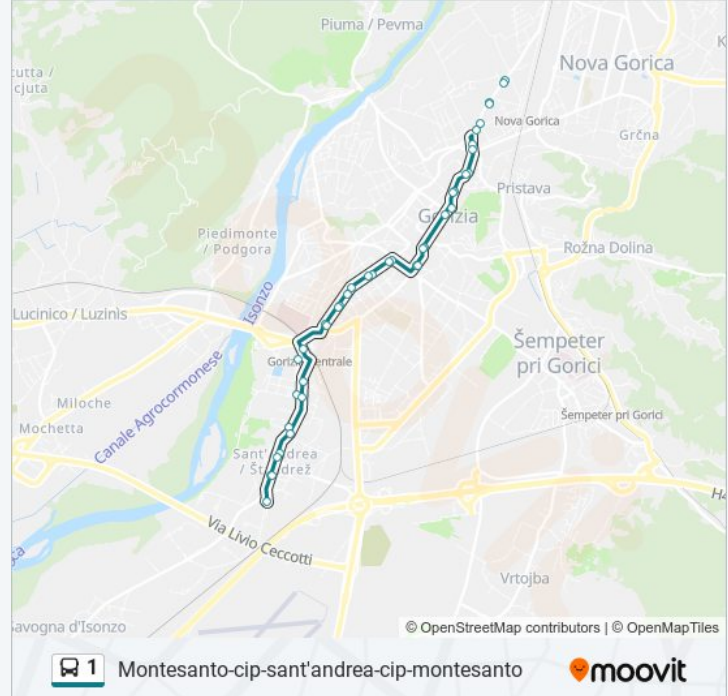

Gorizia Via Sauro (Tribunale)

Gorizia Via De Gasperi 27

Gorizia Piazza Vittoria 30 (Farmacia)

Gorizia Via Carducci 26

Gorizia Piazza De Amicis 7 (Fronte Palazzo Attems)

Gorizia Piazza Medaglie D'Oro 12

Gorizia Via Del Montesanto 28

Gorizia Via Del Montesanto 60

Gorizia Via Del Montesanto 96

Gorizia Via Montesanto 85

Gorizia Via Montesanto Fronte 58

Gorizia Via Del Montesanto (Fronte 10)

Gorizia Piazza Medaglie D'Oro 4

Direzione: Gorizia Via F. Di Manzano (Fronte 7)

24 fermate

[VISUALIZZA GLI ORARI DELLA LINEA](#)

Gorizia Piazza Medaglie D'Oro 4

Gorizia Piazza De Amicis 2 (Palazzo Attems)

Gorizia Via Carducci 9/11

Gorizia Piazza Vittoria 1 (Chiesa)

Gorizia Via De Gasperi (Fronte 31)

Orari della linea bus 1

Orari di partenza verso Gorizia Via F. Di Manzano (Fronte 7):

lunedì	20:49
martedì	20:49
mercoledì	20:49
giovedì	20:49
venerdì	20:49
sabato	20:49
domenica	20:17

Gorizia Via Sauro (Fronte Tribunale)