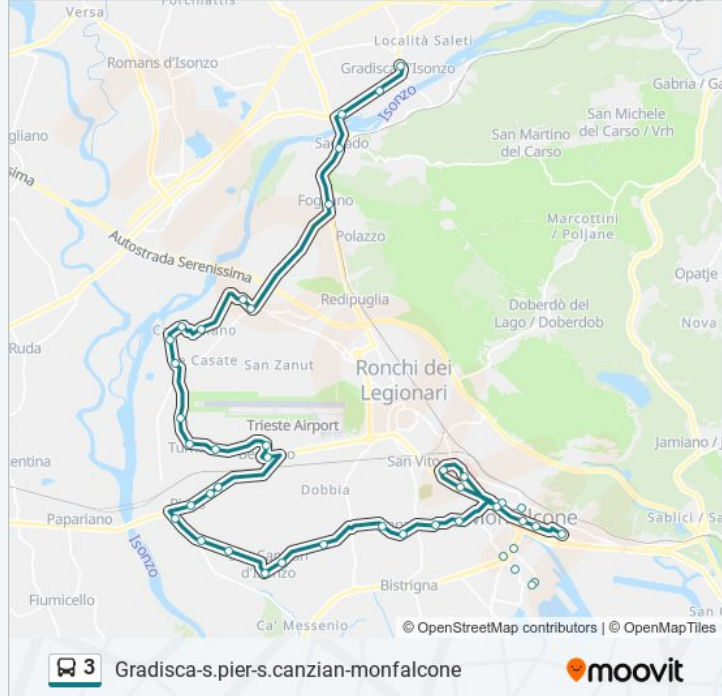

San Pier D'Isonzo Via Roma 79/81

San Pier D'Isonzo Piazza Del Popolo 21

Cassegliano Via Matteotti 56 (Villa Olivo)

Cassegliano Via Aquileia 56/60

Cassegliano Via Aquileia 76

Cassegliano Via Aquileia 86 (Incrocio Sp1)

Monfalcone Via F.Lli Rosselli (Giardini)

Monfalcone Via Duca D'Aosta 34

Monfalcone Via 1 Maggio 106 (Farmacia)

Monfalcone Via Pocar (Fronte Centro Commerciale)

Monfalcone Via San Polo (Fronte Ospedale)

Monfalcone Via Garibaldi 17

Monfalcone Via Nino Bixio (Fronte 26)

Monfalcone Via Carducci (Fronte 14/16)

Monfalcone Via Valentinis (Gaslini)

Orari, mappe e fermate della linea bus 3 disponibili in un PDF su moovitapp.com. Usa App Moovit per ottenere tempi di attesa reali, orari di tutte le altre linee o indicazioni passo-passo per muoverti con i mezzi pubblici a Trieste e Gorizia.