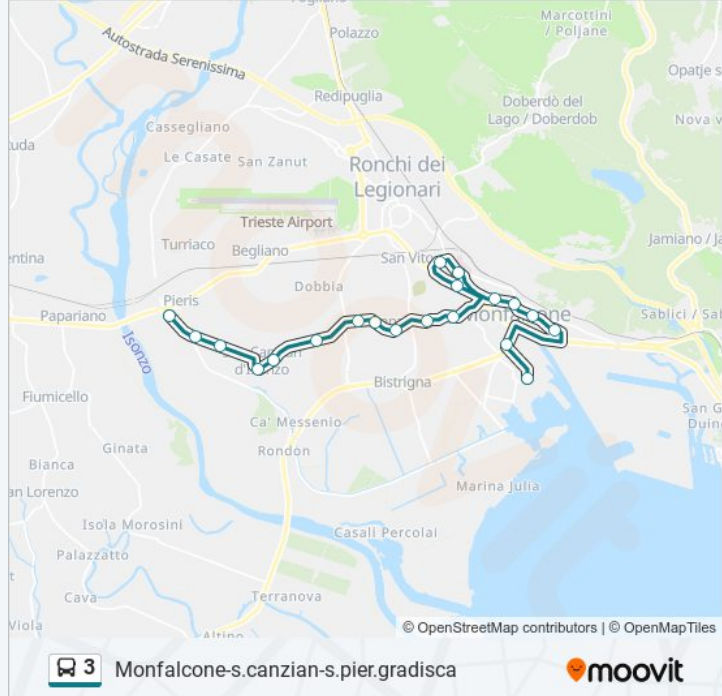

Usa Moovit per trovare le fermate della linea bus 3 più vicine a te e scoprire quando passerà il prossimo mezzo della linea bus 3

Direzione: Gorizia Via Ariosto (Cip-Stazione)

46 fermate

[VISUALIZZA GLI ORARI DELLA LINEA](#)

Orari della linea bus 3

Orari di partenza verso Pieris Via 1 Maggio 4 (Incrocio Ss14):

lunedì	22:22
martedì	22:22
mercoledì	22:22
giovedì	22:22
venerdì	22:22
sabato	Non in Servizio
domenica	Non in Servizio

Informazioni sulla linea bus 3

Direzione: Pieris Via 1 Maggio 4 (Incrocio Ss14)

Fermate: 20

Durata del tragitto: 24 min

La linea in sintesi:

San Canzian D'Isonzo Via Aquileia 35

Pieris Via 1 Maggio 52/54

Pieris Via 1 Maggio 4 (Incrocio Ss14)

Orari, mappe e fermate della linea bus 3 disponibili in un PDF su moovitapp.com. Usa App Moovit per ottenere tempi di attesa reali, orari di tutte le altre linee o indicazioni passo-passo per muoverti con i mezzi pubblici a Trieste e Gorizia.