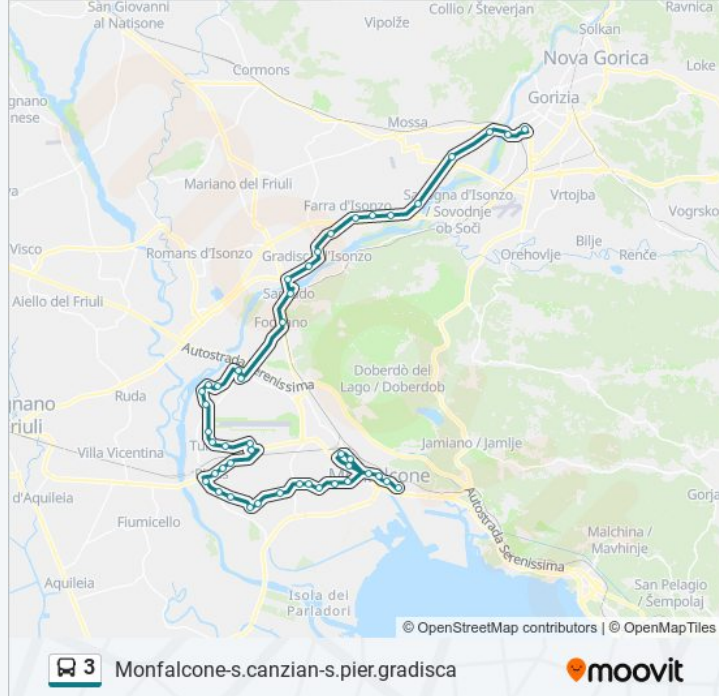

Usa Moovit per trovare le fermate della linea bus 3 più vicine a te e scoprire quando passerà il prossimo mezzo della linea bus 3

Direzione: Gorizia Via Ariosto (Cip-Stazione)

46 fermate

[VISUALIZZA GLI ORARI DELLA LINEA](#)

Gradisca D'Isonzo Viale Trieste 121 (Grattacielo)

Gradisca D'Isonzo Viale Regina Elena (Giardini, Lato Parco)

Gradisca D'Isonzo Via Gorizia (Borgo Molamatta)

Farra D'Isonzo Via Gorizia (Fronte 5 Molino)

Farra D'Isonzo Via Gorizia (Fronte 75)

Farra D'Isonzo Via Gorizia 118/120 (Grotta)

Farra D'Isonzo Via Gorizia 126 (Mainizza)

Gorizia Stradone Mainizza (Fronte 212, Mochetta)

Gorizia Stradone Mainizza 43 (Madonnina)

Gorizia Via Bolivia (Quartiere Fieristico)

Gorizia Via Ariosto (Cip-Stazione)

Monfalcone-s.canzian-s.pier.gradisca

Direzione: Gradisca D'Isonzo Viale Regina Elena (Giardini, Lato Parco)

41 fermate

[VISUALIZZA GLI ORARI DELLA LINEA](#)

Orari della linea bus 3